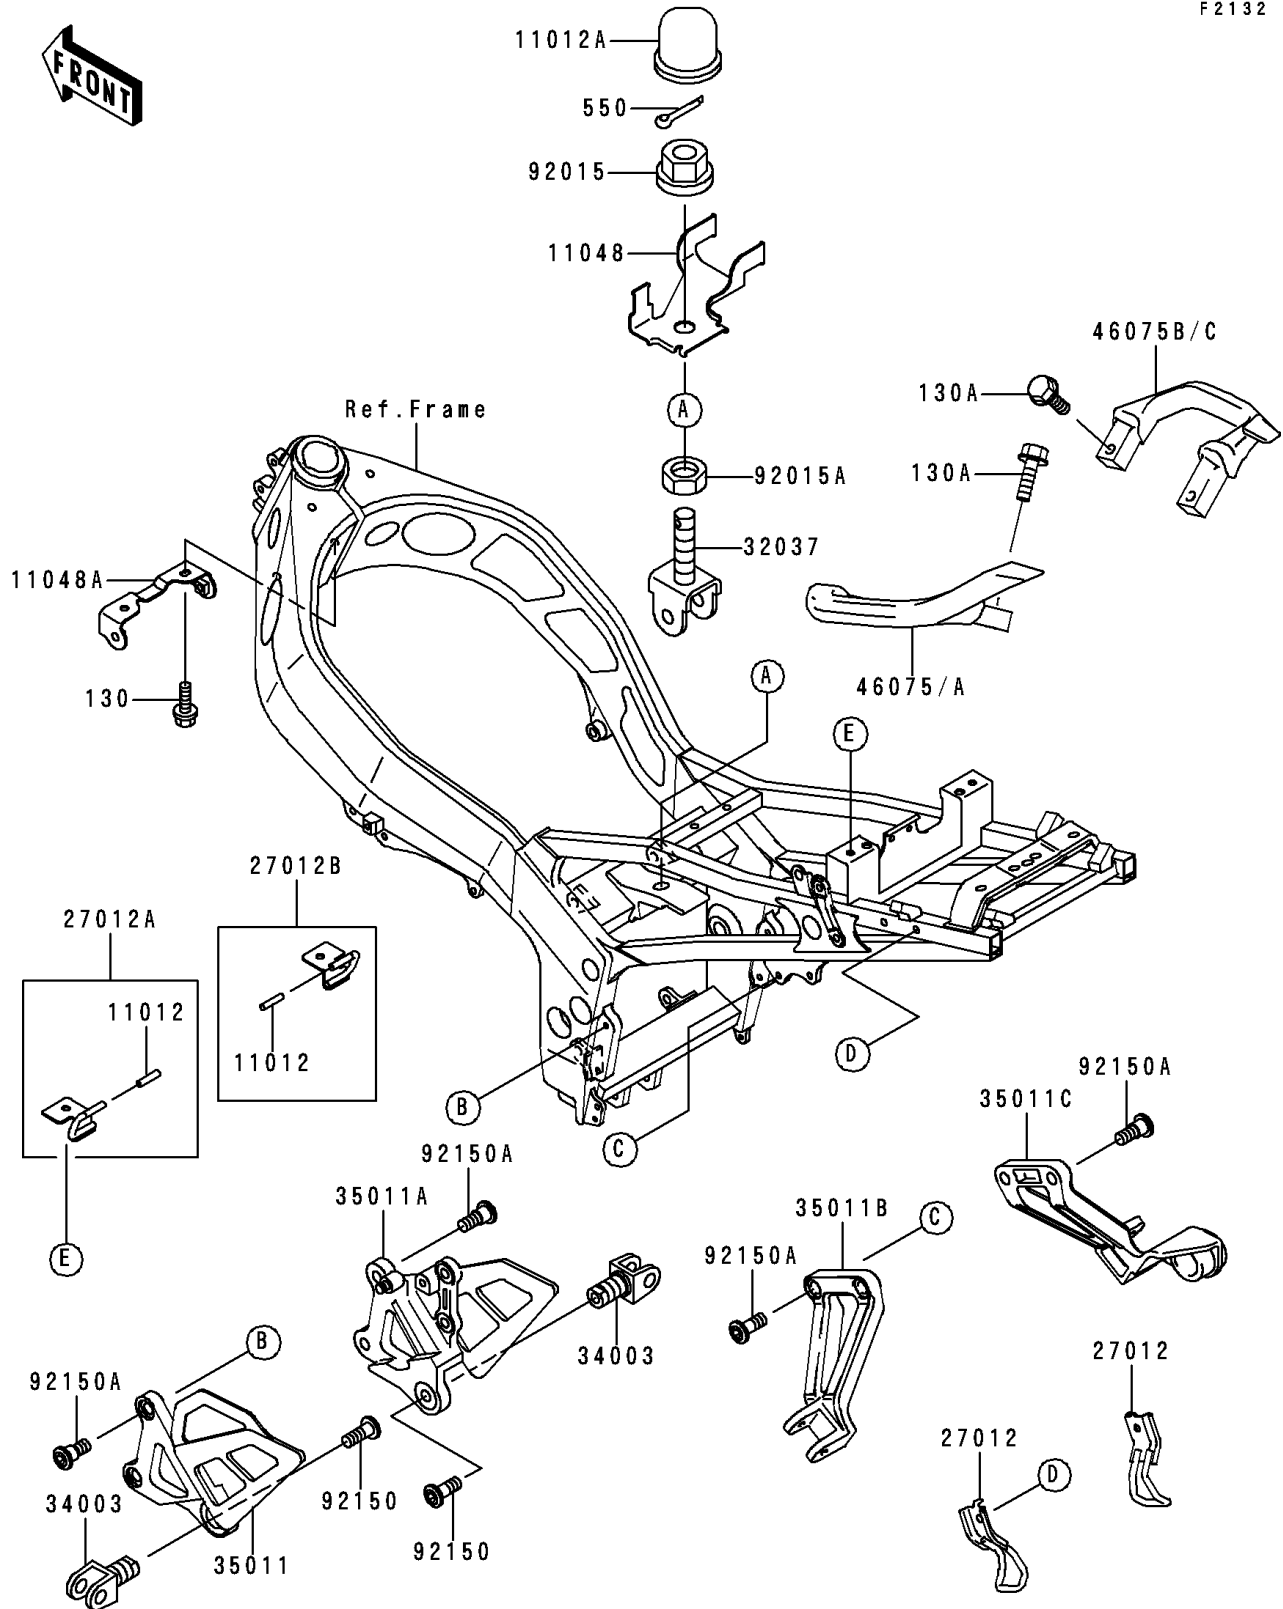

1996 NINJA® ZX™-6R PARTS DIAGRAM

Battery Case

F 2132

1996 NINJA® ZX™-6R PARTS LIST

Battery Case

ITEM NAME	PART NUMBER	QUANTITY
-----------	-------------	----------