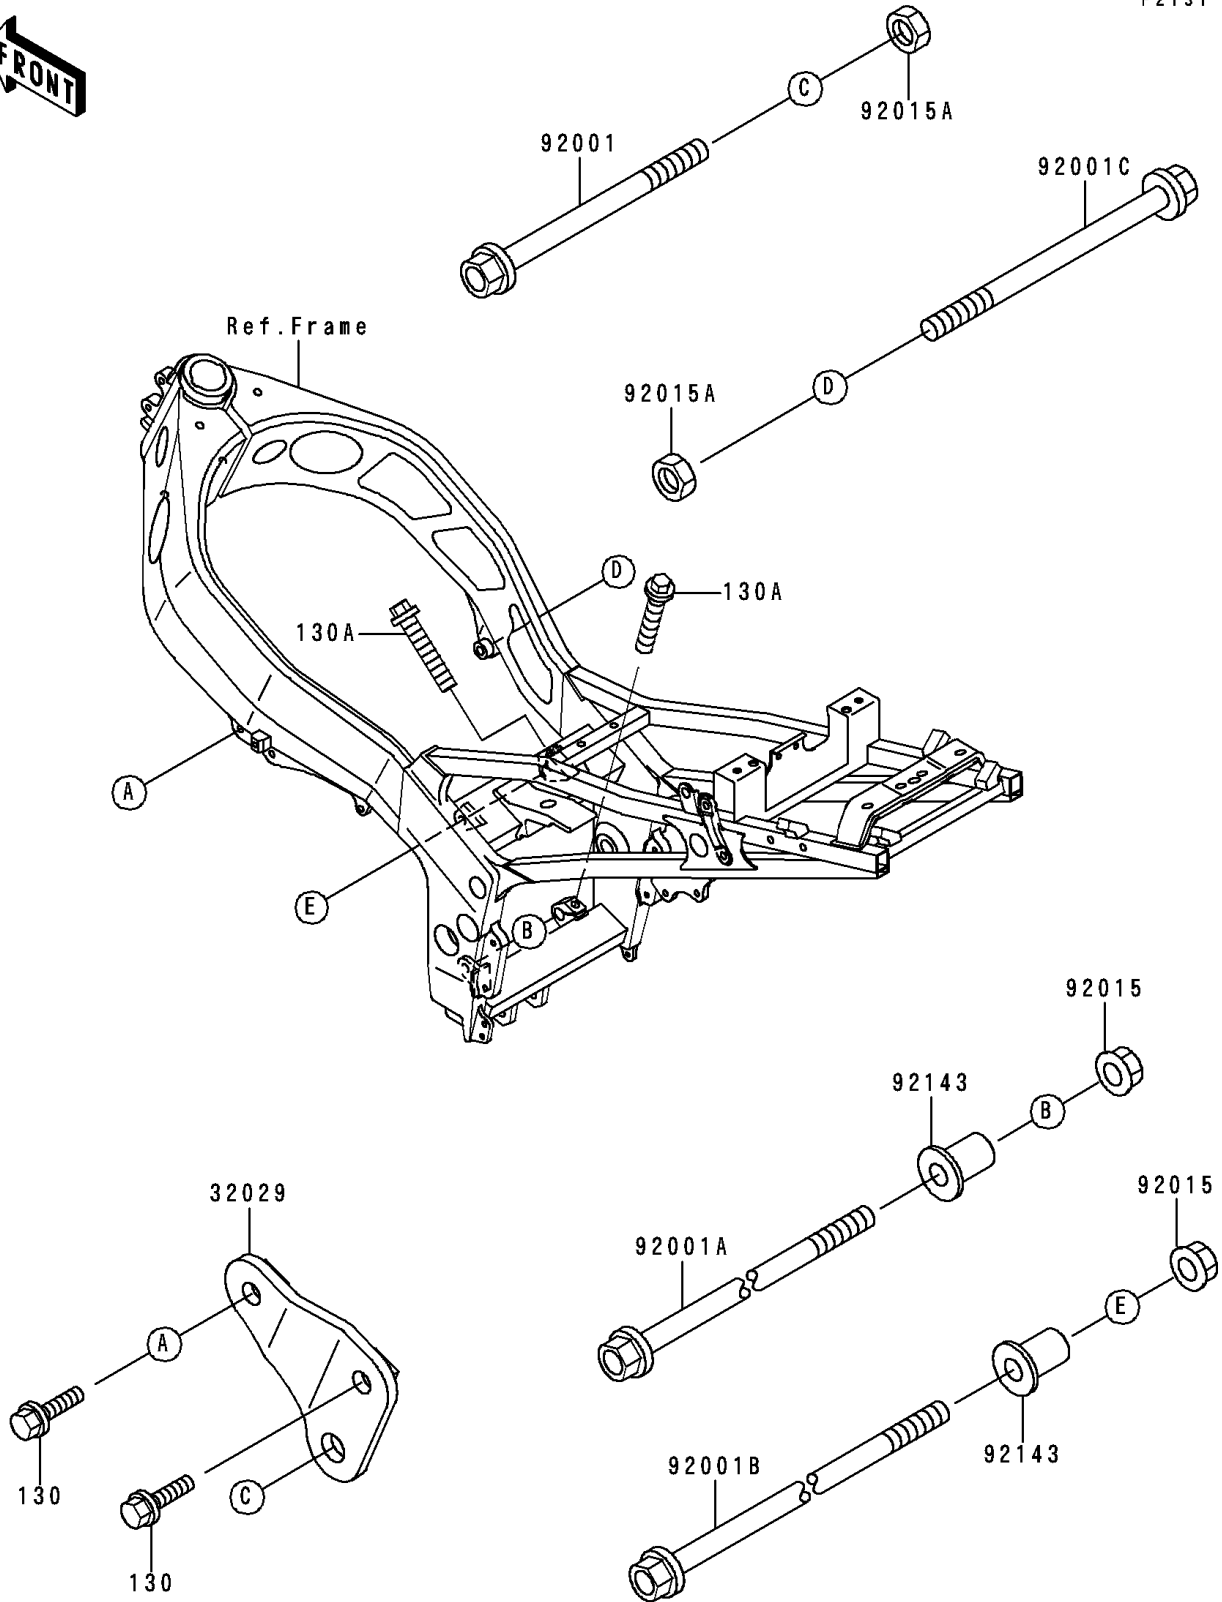

1996 NINJA® ZX™-6R PARTS DIAGRAM

Frame Fittings

F2131

1996 NINJA® ZX™-6R PARTS LIST

Frame Fittings

ITEM NAME	PART NUMBER	QUANTITY
-----------	-------------	----------