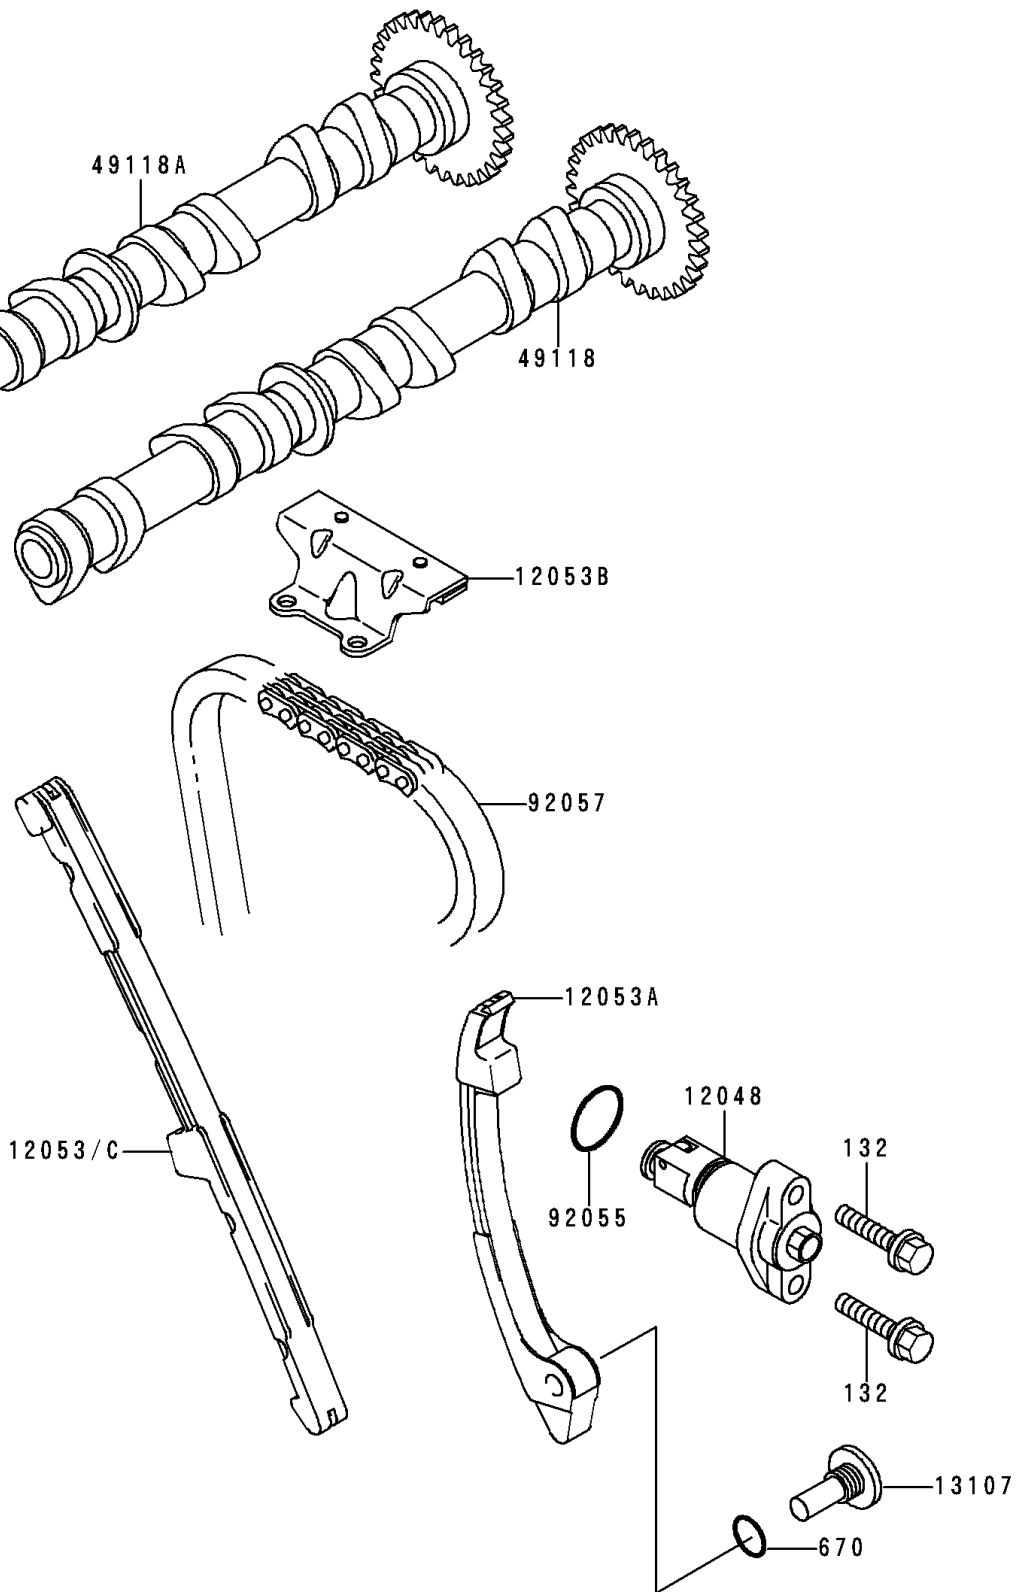

## 1996 NINJA® ZX™-6R PARTS DIAGRAM

Camshaft(s)/Tensioner

E1230

## 1996 NINJA® ZX™-6R PARTS LIST

Camshaft(s)/Tensioner

ITEM NAME	PART NUMBER	QUANTITY
-----------	-------------	----------