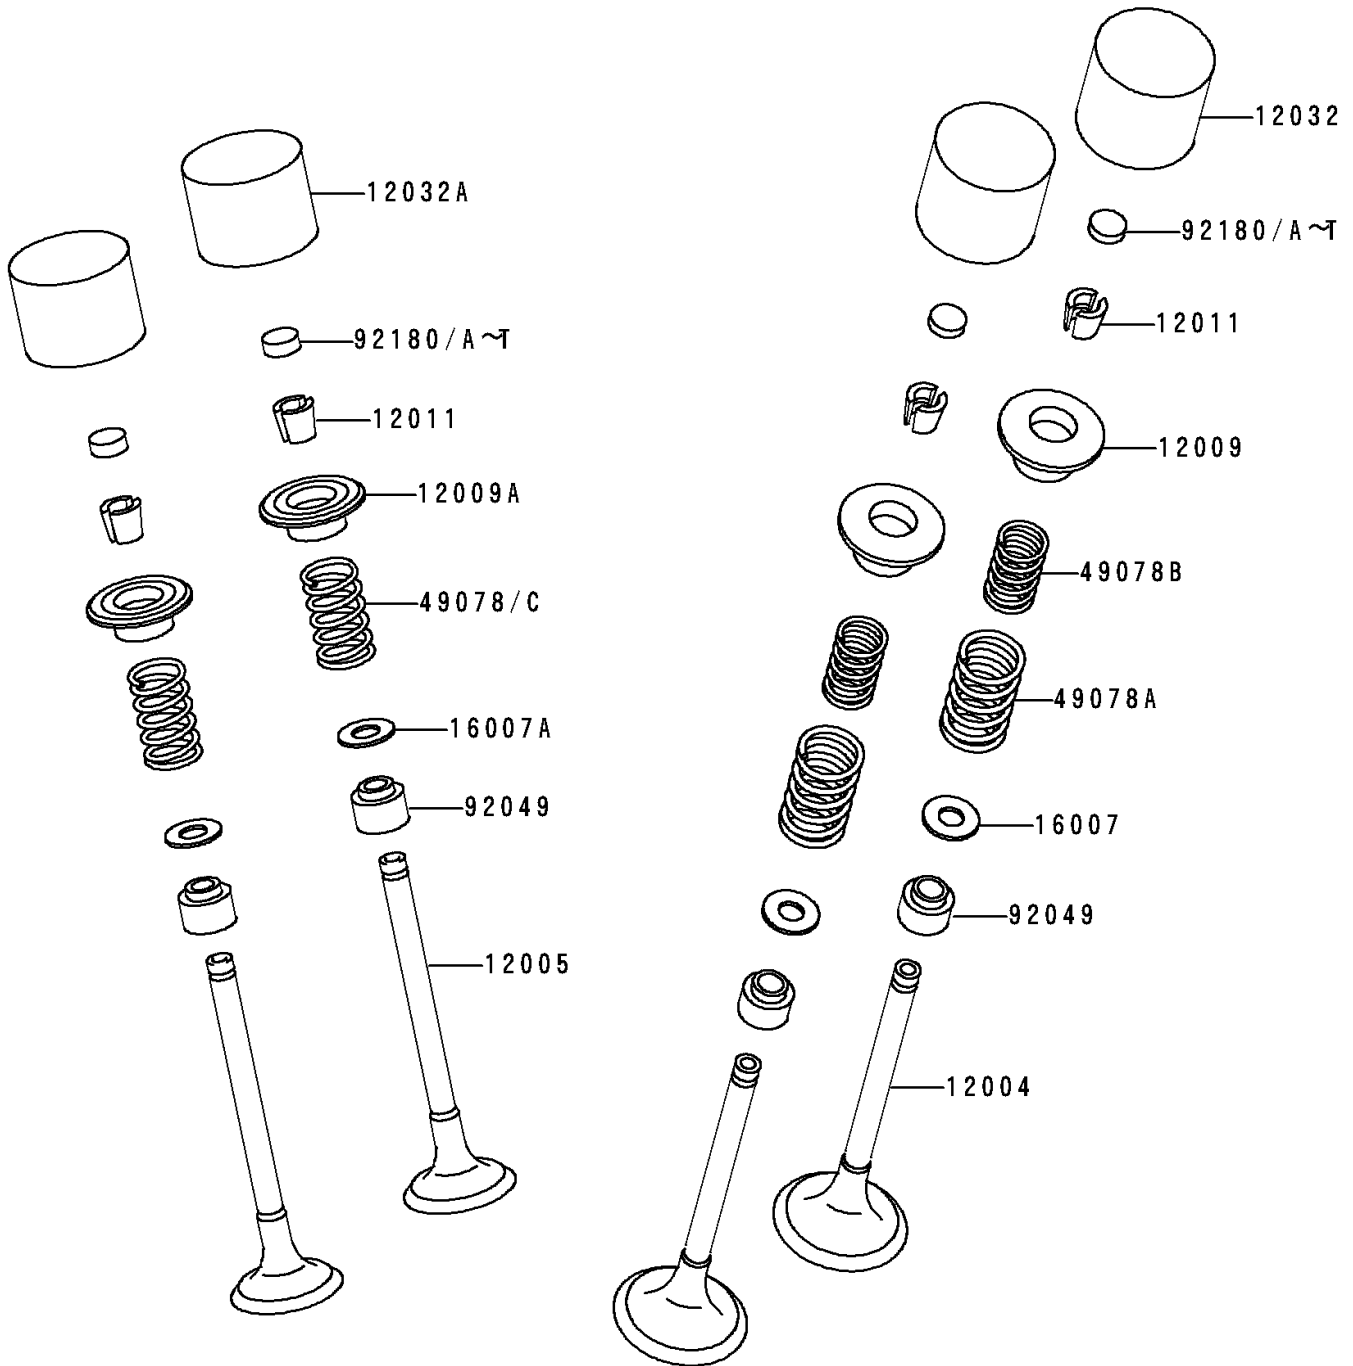

## 1996 NINJA® ZX™-6R PARTS DIAGRAM

Valve(s)

E1210

## 1996 NINJA® ZX™-6R PARTS LIST

Valve(s)

ITEM NAME	PART NUMBER	QUANTITY
-----------	-------------	----------