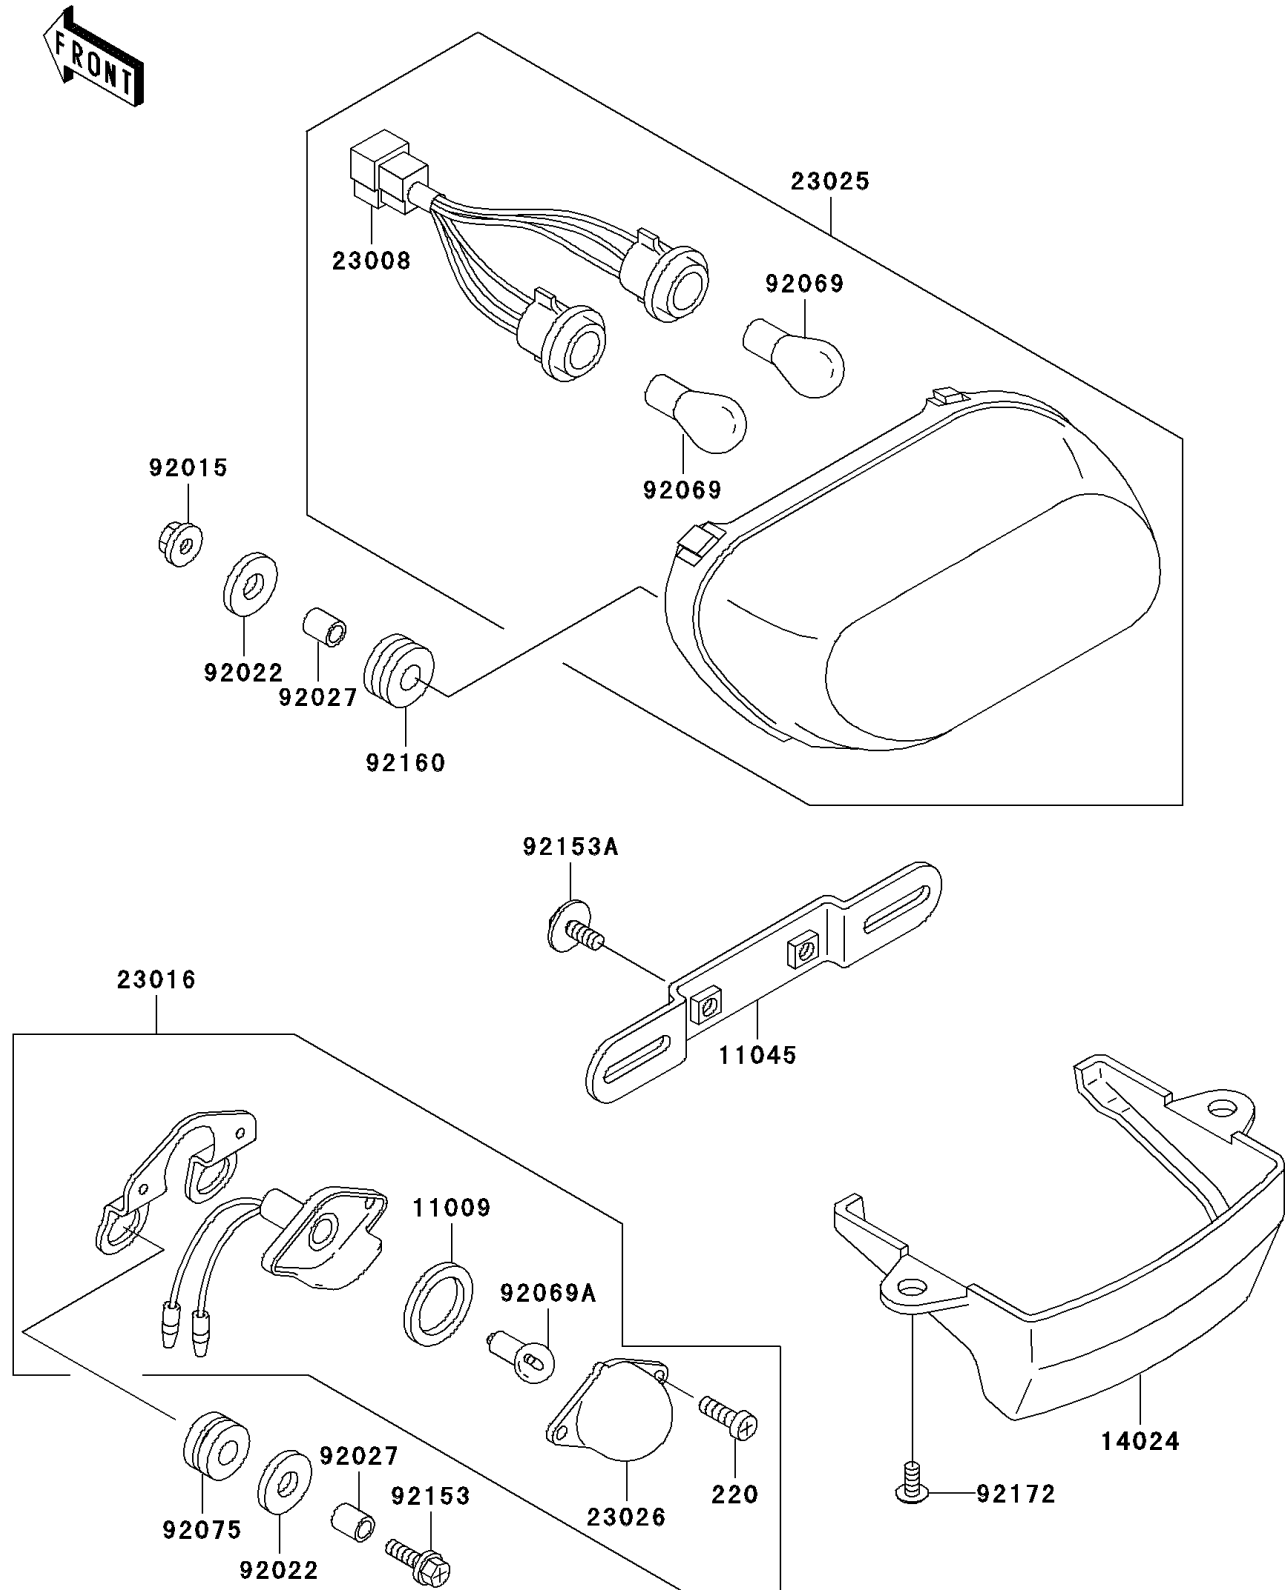

2002 NINJA® ZX™-6 PARTS DIAGRAM

Taillight(s)

F2720

2002 NINJA® ZX™-6 PARTS LIST

Taillight(s)

ITEM NAME	PART NUMBER	QUANTITY
SCREW-PAN-CROS (Ref # 220)	220B0410	1
GASKET,LICENSE PLATE LAMP (Ref # 11009)	11009-1372	1
BRACKET,LICENSE (Ref # 11045)	11045-1387	1
COVER,LICENSE LAMP (Ref # 14024)	14024-1386	1
SOCKET-ASSY,TAIL LAMP (Ref # 23008)	23008-1364	1
LAMP-ASSY,LICENSE PLATE (Ref # 23016)	23016-1127	1
LAMP-TAIL (Ref # 23025)	23025-1308	1
LENS,LAMP (Ref # 23026)	23026-1054	1
NUT,FLANGED,6MM (Ref # 92015)	92015-1367	1
WASHER,6.5X20X1.6 (Ref # 92022)	92022-1557	1
COLLAR,6.8X10X12 (Ref # 92027)	92027-162	1
BULB,12V 21/5W (Ref # 92069)	92069-063	1
BULB,12V 5W (Ref # 92069A)	92069-1055	1
DAMPER (Ref # 92075)	92075-209	1
BOLT,FLANGED,6X25 (Ref # 92153)	92153-0514	1
BOLT,6X16 (Ref # 92153A)	92153-0684	1
DAMPER (Ref # 92160)	92160-1162	1
SCREW,5X12 (Ref # 92172)	92172-0008	1