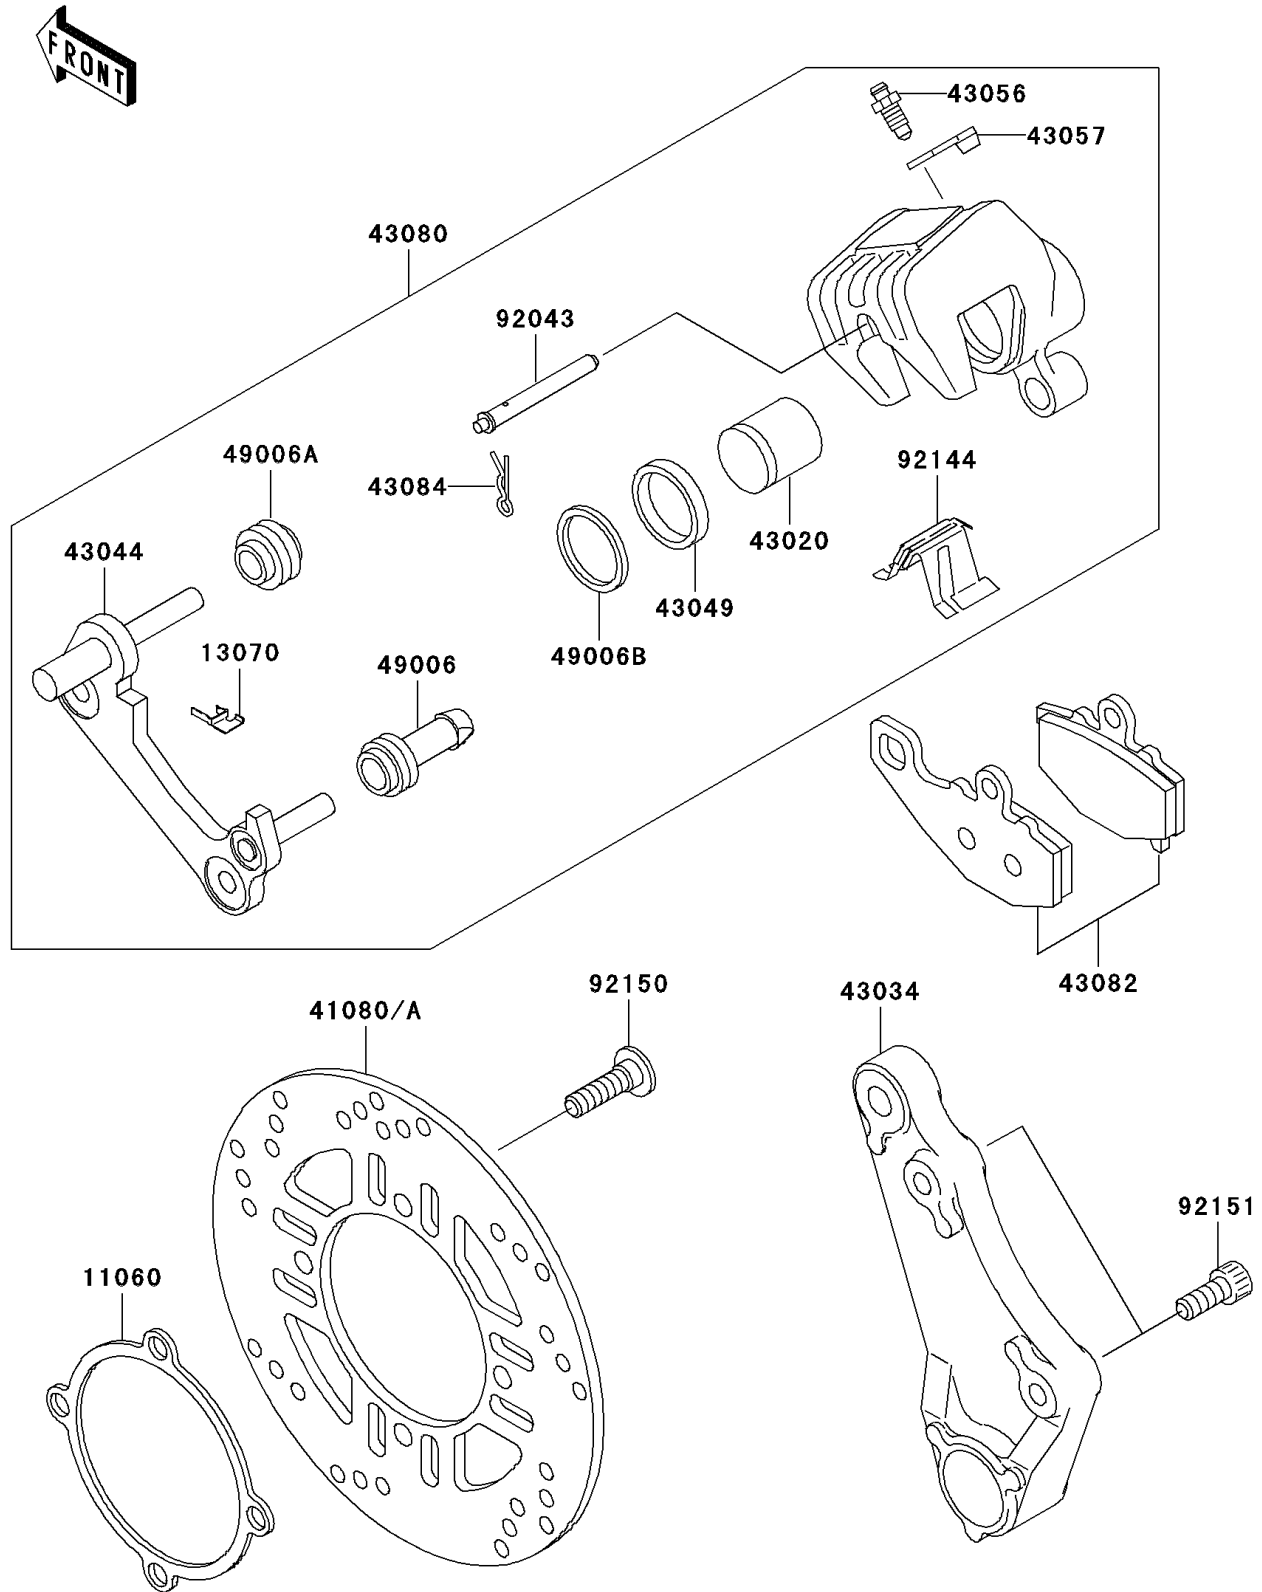

2002 NINJA® ZX™-6 PARTS DIAGRAM

Rear Brake

F2294

2002 NINJA® ZX™-6 PARTS LIST

Rear Brake

ITEM NAME	PART NUMBER	QUANTITY
GASKET,DISC PLATE (Ref # 11060)	11060-1357	1
GUIDE,BRAKE PAD (Ref # 13070)	13070-0045	1
DISC,RR,C.GRAY (Ref # 41080A)	41080-1255-FB	1
PISTON-COMP-BRAKE (Ref # 43020)	43020-1108	1
HOLDER-BRAKE,REAR CALIPER (Ref # 43034)	43034-1125	1
HOLDER-COMP-CALIPER,RR (Ref # 43044)	43044-1110	1
PACKING,PISTON SEAL (Ref # 43049)	43049-1097	1
BREATHER-BRAKE (Ref # 43056)	43056-1054	1
CAP-BREATHER (Ref # 43057)	43057-003	1
CALIPER-SUB-ASSY,RR,BLACK (Ref # 43080)	43080-5001-DJ	1
PAD-ASSY-BRAKE (Ref # 43082)	43082-1157	1
CLAMP,PAD (Ref # 43084)	43084-003	1
BOOT,CALIPER (Ref # 49006)	49006-1054	1
BOOT,CALIPER (Ref # 49006A)	49006-1095	1
BOOT,PISTON SEAL (Ref # 49006B)	49006-1212	1
PIN,PAD (Ref # 92043)	92043-1489	1
SPRING,PAD (Ref # 92144)	92144-1719	1
BOLT,SOCKET,8X30 (Ref # 92150)	92150-1771	1
BOLT,SOCKET,8X20 (Ref # 92151)	92151-1289	1