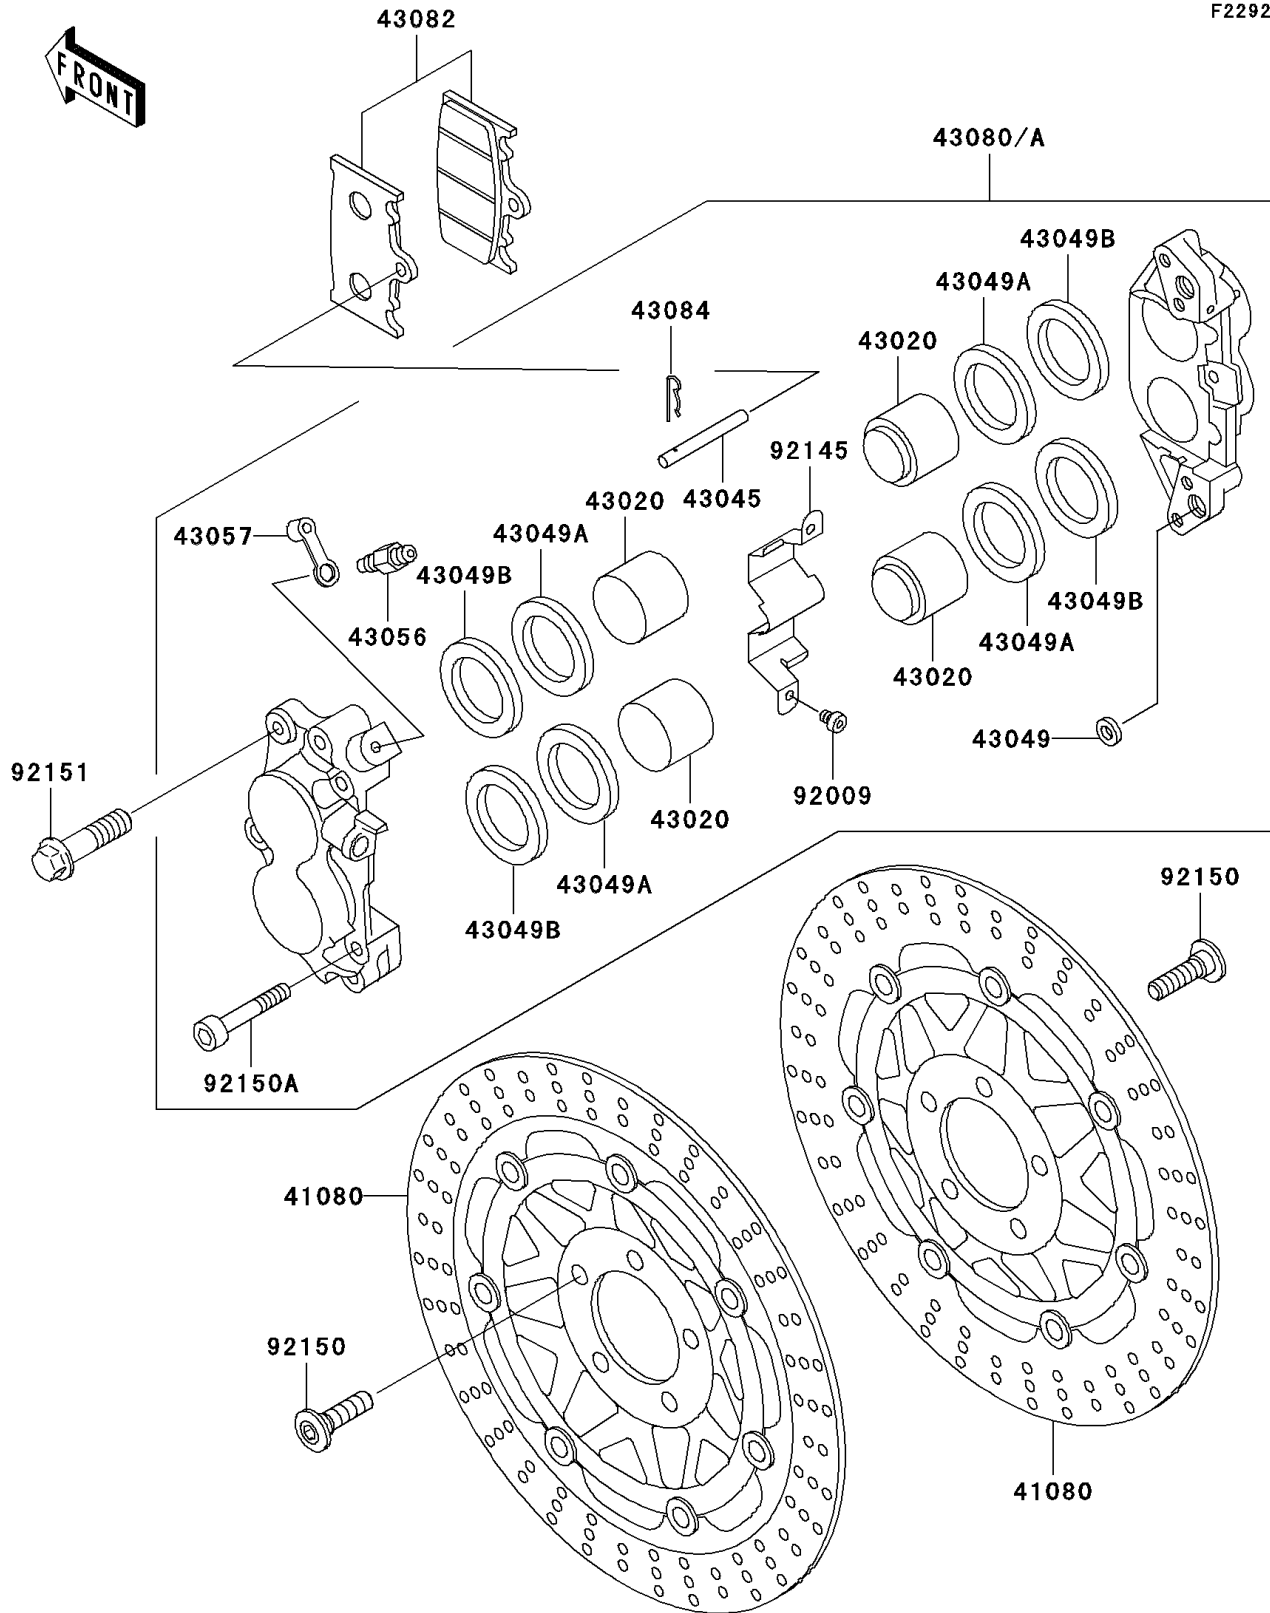

2002 NINJA® ZX™-6 PARTS DIAGRAM

Front Brake(E10-E12)

F2292

2002 NINJA® ZX™-6 PARTS LIST

Front Brake(E10-E12)

ITEM NAME	PART NUMBER	QUANTITY
DISC,FR,GRAY+SILVER (Ref # 41080)	41080-1436-5C	1
PISTON-COMP-BRAKE (Ref # 43020)	43020-1089	1
SHAFT-CALIPER (Ref # 43045)	43045-007	1
PACKING,SEAL,6.5X11.5X2.2 (Ref # 43049)	43049-1004	1
PACKING (Ref # 43049A)	43049-1068	1
PACKING,PISTON SEAL (Ref # 43049B)	43049-1092	1
BREATHER-BRAKE (Ref # 43056)	43056-1054	1
CAP-BREATHER (Ref # 43057)	43057-003	1
CALIPER-SUB-ASSY,FR,LH,BLACK (Ref # 43080)	43080-5065-DJ	1
CALIPER-SUB-ASSY,FR,RH,BLACK (Ref # 43080A)	43080-5066-DJ	1
PAD-ASSY-BRAKE (Ref # 43082)	43082-1142	1
CLAMP,PAD (Ref # 43084)	43084-003	1
BOLT,SOCKET,4X6 (Ref # 92009)	92009-1758	1
SPRING,COVER (Ref # 92145)	92145-1263	1
BOLT,SOCKET,8X30 (Ref # 92150)	92150-1771	1
BOLT,SOCKET,8X40 (Ref # 92150A)	92150-1973	1
BOLT,FLANGED,10X38 (Ref # 92151)	92151-1288	1