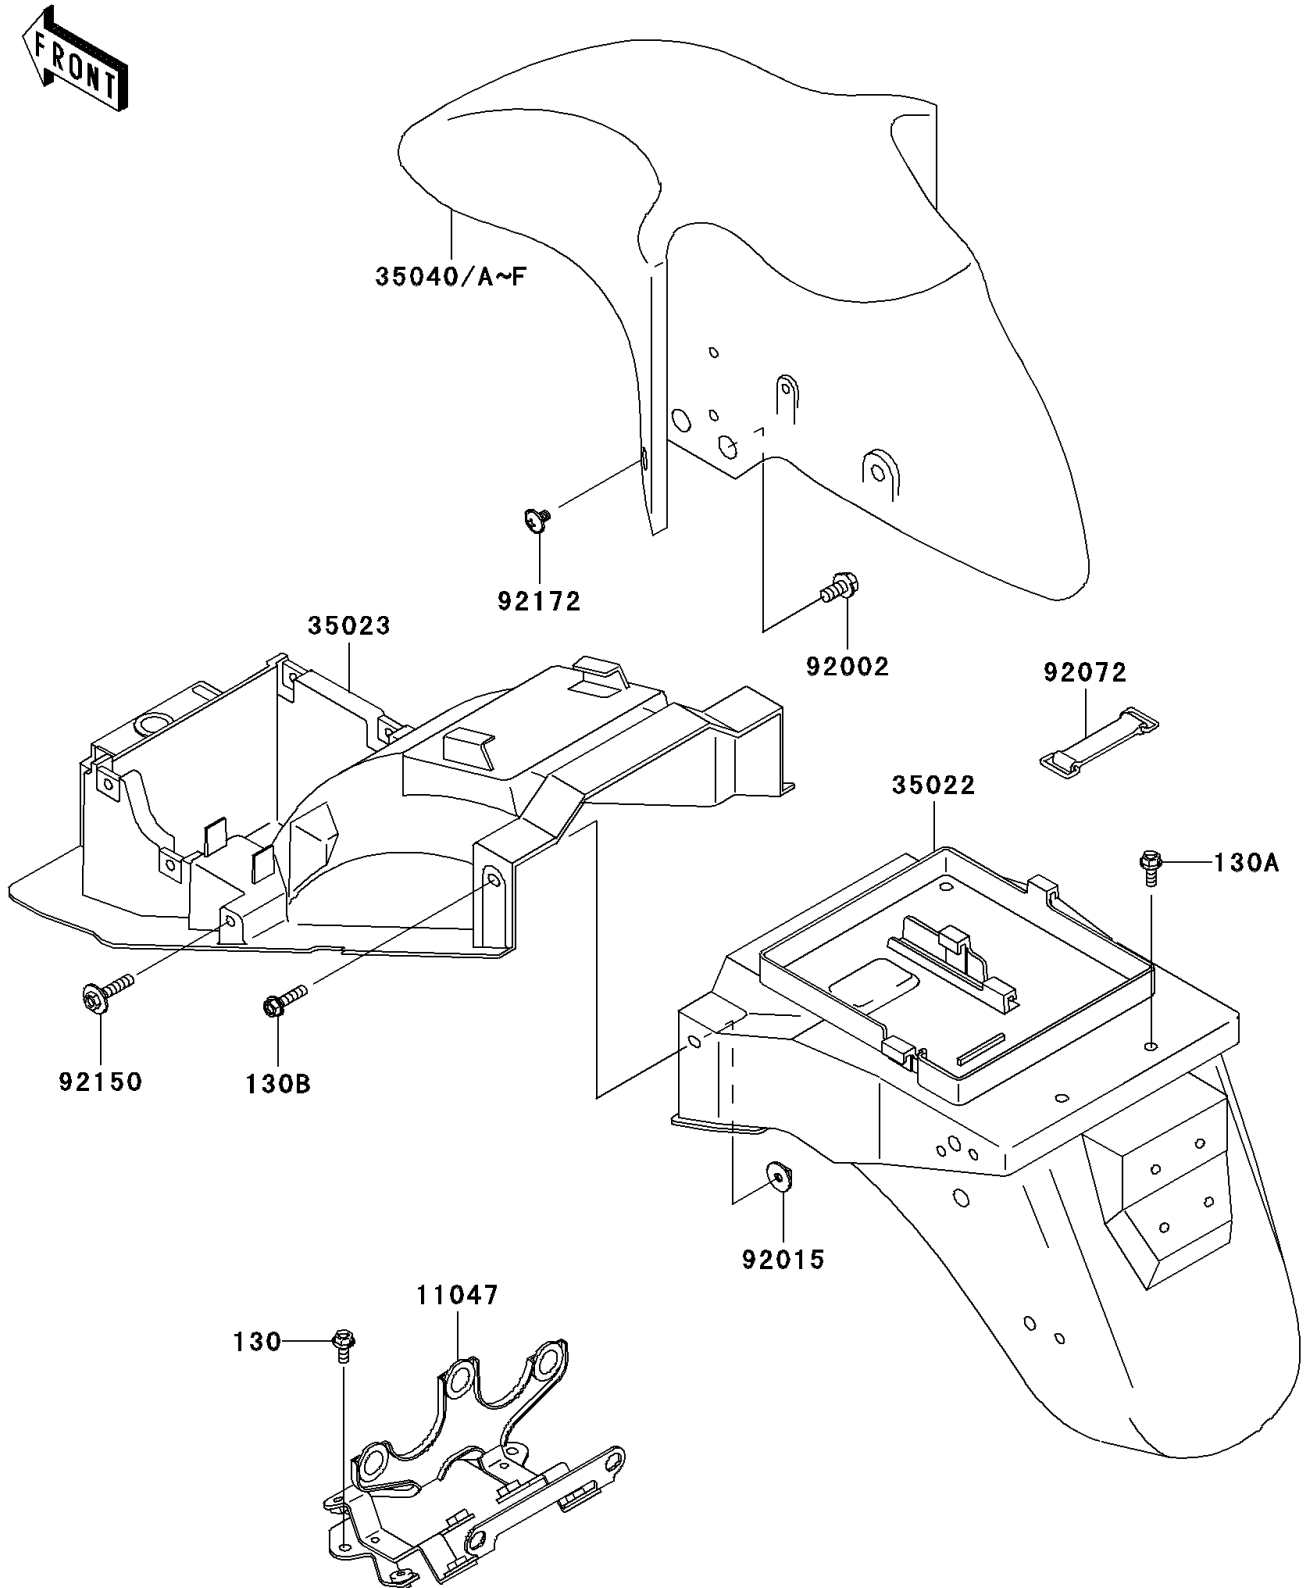

2002 NINJA® ZX™-6 PARTS DIAGRAM

Fenders

F2170

2002 NINJA® ZX™-6 PARTS LIST

Fenders

ITEM NAME	PART NUMBER	QUANTITY
BOLT-FLANGED,6X14,BLACK (Ref # 130)	130J0614	1
BOLT-FLANGED,6X16,BLACK (Ref # 130A)	130J0616	1
BOLT-FLANGED,6X25 (Ref # 130B)	130J0625	1
BRACKET,RR FENDER&TAIL LAMP (Ref # 11047)	11047-1883	1
FENDER-COMP-REAR,RR (Ref # 35022)	35022-1284	1
FENDER-REAR,FR (Ref # 35023)	35023-1401	1
BOLT,FLANGED,8X16 (Ref # 92002)	92002-1200	1
NUT,6MM (Ref # 92015)	92015-1321	1
BAND,TOOL,L=82 (Ref # 92072)	92072-1294	1
BOLT,6X30 (Ref # 92150)	92150-1694	1
SCREW,6X10 (Ref # 92172)	92172-0005	1
FENDER-COMP-FRONT,C.L.BLUE (Ref # 35040)	35040-1051-E1	1
FENDER-COMP-FRONT,M.P.SILVER (Ref # 35040A)	35040-1051-GU	1
FENDER-COMP-FRONT,C.P.RED (Ref # 35040B)	35040-1051-V9	1