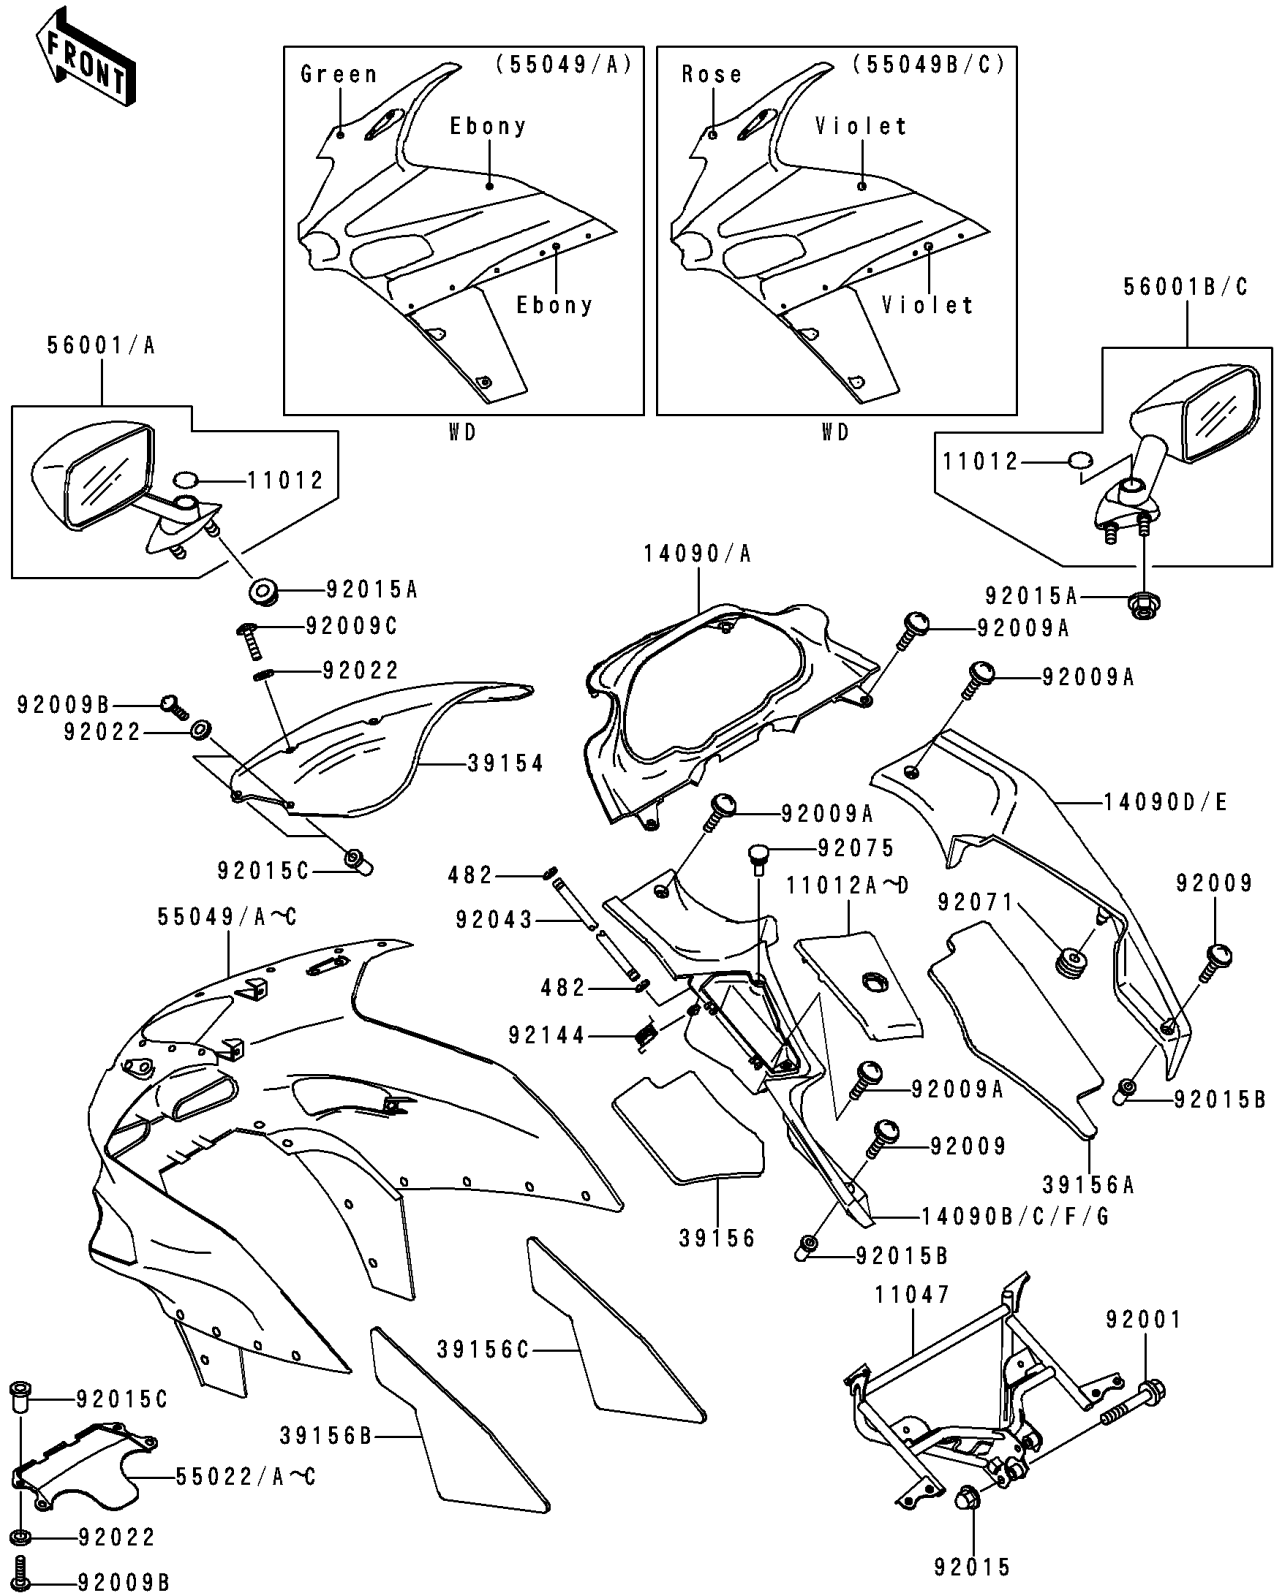

## 1993 NINJA® ZX™-6 PARTS DIAGRAM

Cowling(ZX600-E1)

F2871

## 1993 NINJA® ZX™-6 PARTS LIST

Cowling(ZX600-E1)

ITEM NAME	PART NUMBER	QUANTITY
CAP,MIRROR,BLACK (Ref # 11012)	11012-1751-6Z	1
BRACKET,UPP COWLING (Ref # 11047)	11047-1935	1
WINDSHIELD (Ref # 39154)	39154-1121	1
PAD,INNER COWLING,LH (Ref # 39156)	39156-1364	1
PAD,INNER COWLING,RH (Ref # 39156A)	39156-1365	1
PAD,UPP COWLING,LH (Ref # 39156B)	39156-1366	1
PAD,UPP COWLING,RH (Ref # 39156C)	39156-1367	1
MIRROR-ASSY,LH,L.ROSE OPERA (Ref # 56001)	56001-1394-HC	1
MIRROR-ASSY,LH,P.T.GREEN (Ref # 56001A)	56001-1394-SM	1
MIRROR-ASSY,RH,L.ROSE OPERA (Ref # 56001B)	56001-1395-HC	1
MIRROR-ASSY,RH,P.T.GREEN (Ref # 56001C)	56001-1395-SM	1
BOLT,FLANGED,8X45 (Ref # 92001)	92001-1613	1
SCREW,6X22,BLACK (Ref # 92009)	92009-1256	1
SCREW,6X16 (Ref # 92009A)	92009-1621	1
SCREW,5X16 (Ref # 92009B)	92009-1654	1
SCREW,5X20 (Ref # 92009C)	92009-1656	1
CIRCLIP-TYPE-E,3MM (Ref # 482)	482L3000	1
NUT,CAP,8MM,BLACK (Ref # 92015)	92015-1174	1
NUT,FLANGED,6MM,BLACK (Ref # 92015A)	92015-1233	1
NUT (Ref # 92015B)	92015-1700	1
NUT,WELL,5MM (Ref # 92015C)	92015-1757	1
WASHER,NYLON,5.3X11.5X1.5 (Ref # 92022)	92022-1521	1
PIN,4X124.7 (Ref # 92043)	92043-1477	1
GROMMET (Ref # 92071)	92071-056	1
DAMPER (Ref # 92075)	92075-1808	1
SPRING (Ref # 92144)	92144-1697	1
CAP,INNER COWLING COVER,LH,GRA (Ref # 11012A)	11012-1838-11	1
CAP,INNER COWLING COVER,LH,GRA (Ref # 11012B)	11012-1838-12	1
CAP,INNER COWLING COVER,LH,GRA (Ref # 11012C)	11012-1862-11	1