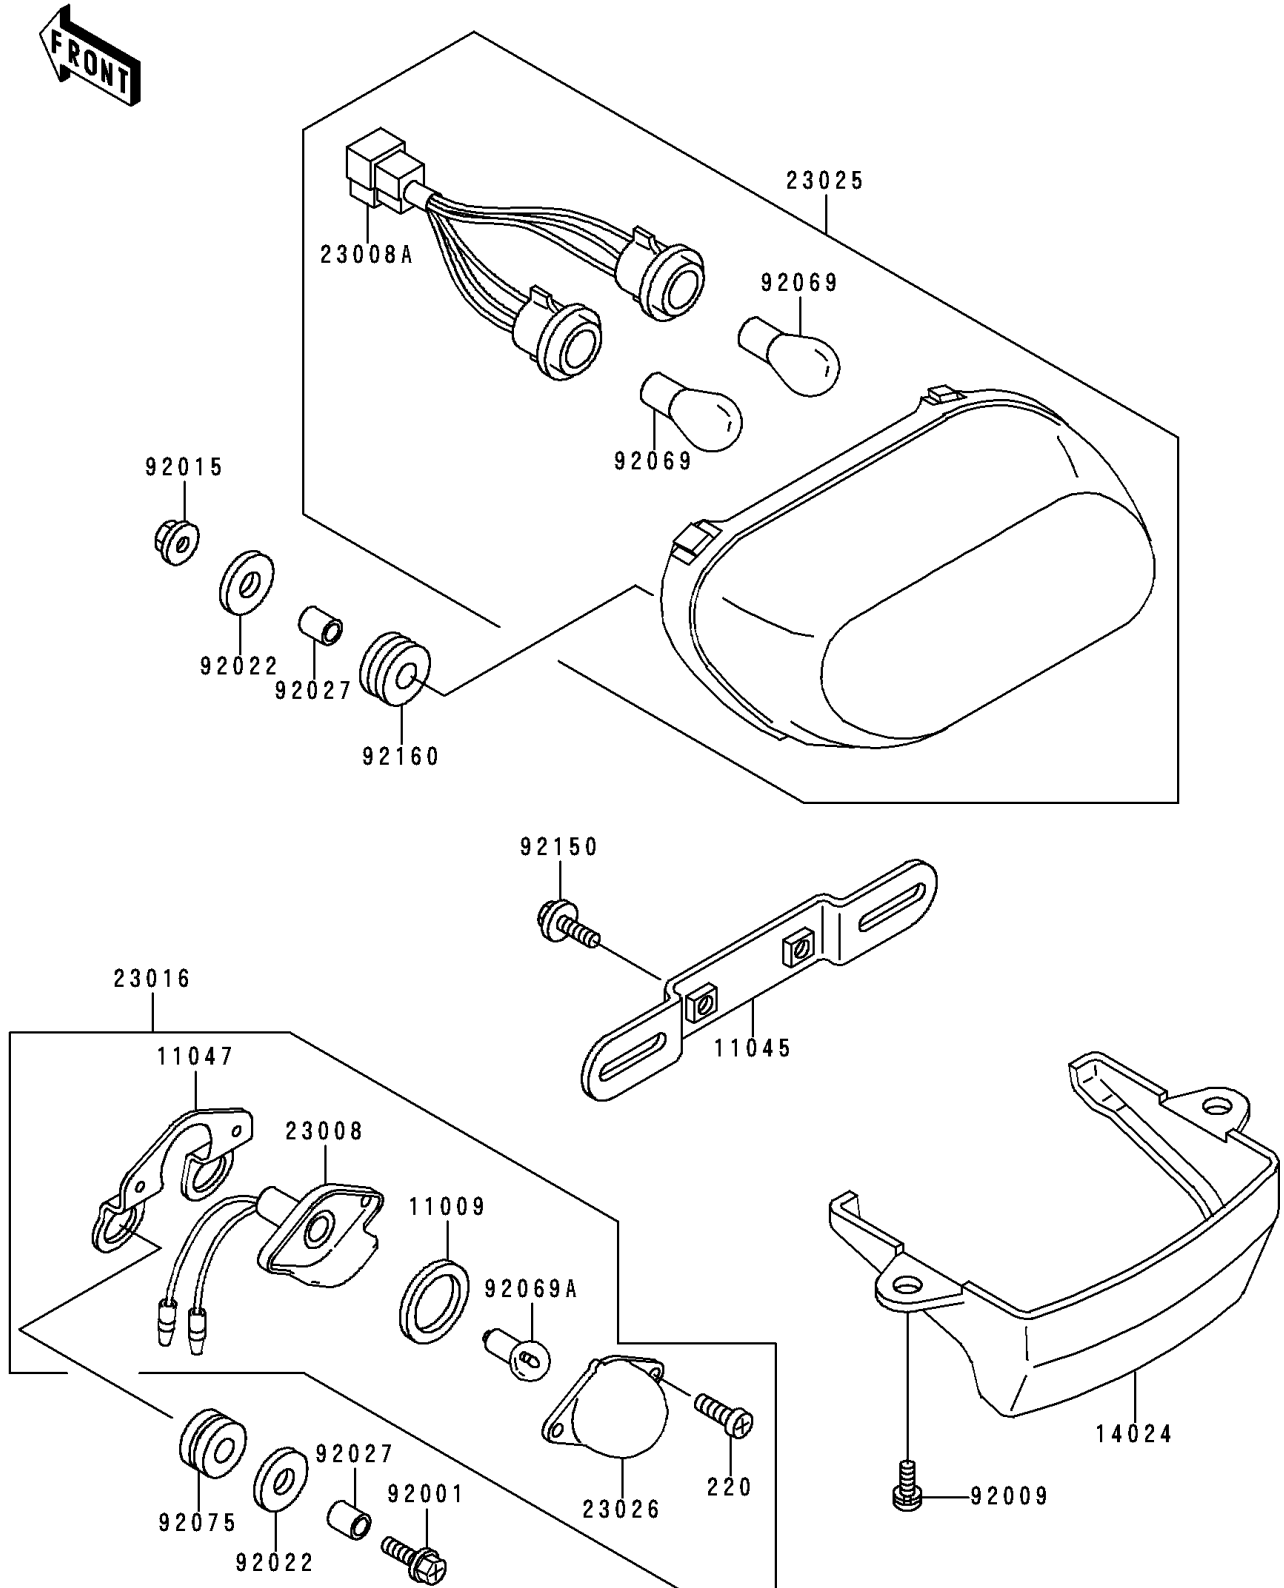

1993 NINJA® ZX™-6 PARTS DIAGRAM

Taillight(s)

F2720

1993 NINJA® ZX™-6 PARTS LIST

Taillight(s)

ITEM NAME	PART NUMBER	QUANTITY
SCREW-PAN-CROS (Ref # 220)	220B0410	1
GASKET,LICENSE PLATE LAMP (Ref # 11009)	11009-1372	1
BRACKET,LICENSE (Ref # 11045)	11045-1387	1
BRACKET,LICENSE PLATE LAMP (Ref # 11047)	11047-1889	1
COVER,LICENSE LAMP (Ref # 14024)	14024-1386	1
SOCKET-ASSY,LICENSE PLATE LAMP (Ref # 23008)	23008-1221	1
SOCKET-ASSY,TAIL LAMP (Ref # 23008A)	23008-1364	1
LAMP-ASSY,LICENSE PLATE (Ref # 23016)	23016-1126	1
LAMP-TAIL (Ref # 23025)	23025-1233	1
LENS,LAMP (Ref # 23026)	23026-1054	1
BOLT,6X25 (Ref # 92001)	92001-1524	1
SCREW,5X12,BLACK (Ref # 92009)	92009-1182	1
NUT,FLANGED,6MM (Ref # 92015)	92015-1367	1
WASHER,6.5X20X1.6 (Ref # 92022)	92022-1557	1
COLLAR,6.8X10X12 (Ref # 92027)	92027-162	1
BULB,12V 27/8W (Ref # 92069)	92069-059	1
BULB,12V 8W (Ref # 92069A)	92069-1012	1
DAMPER (Ref # 92075)	92075-209	1
BOLT,6X16 (Ref # 92150)	92150-1909	1
DAMPER (Ref # 92160)	92160-1162	1