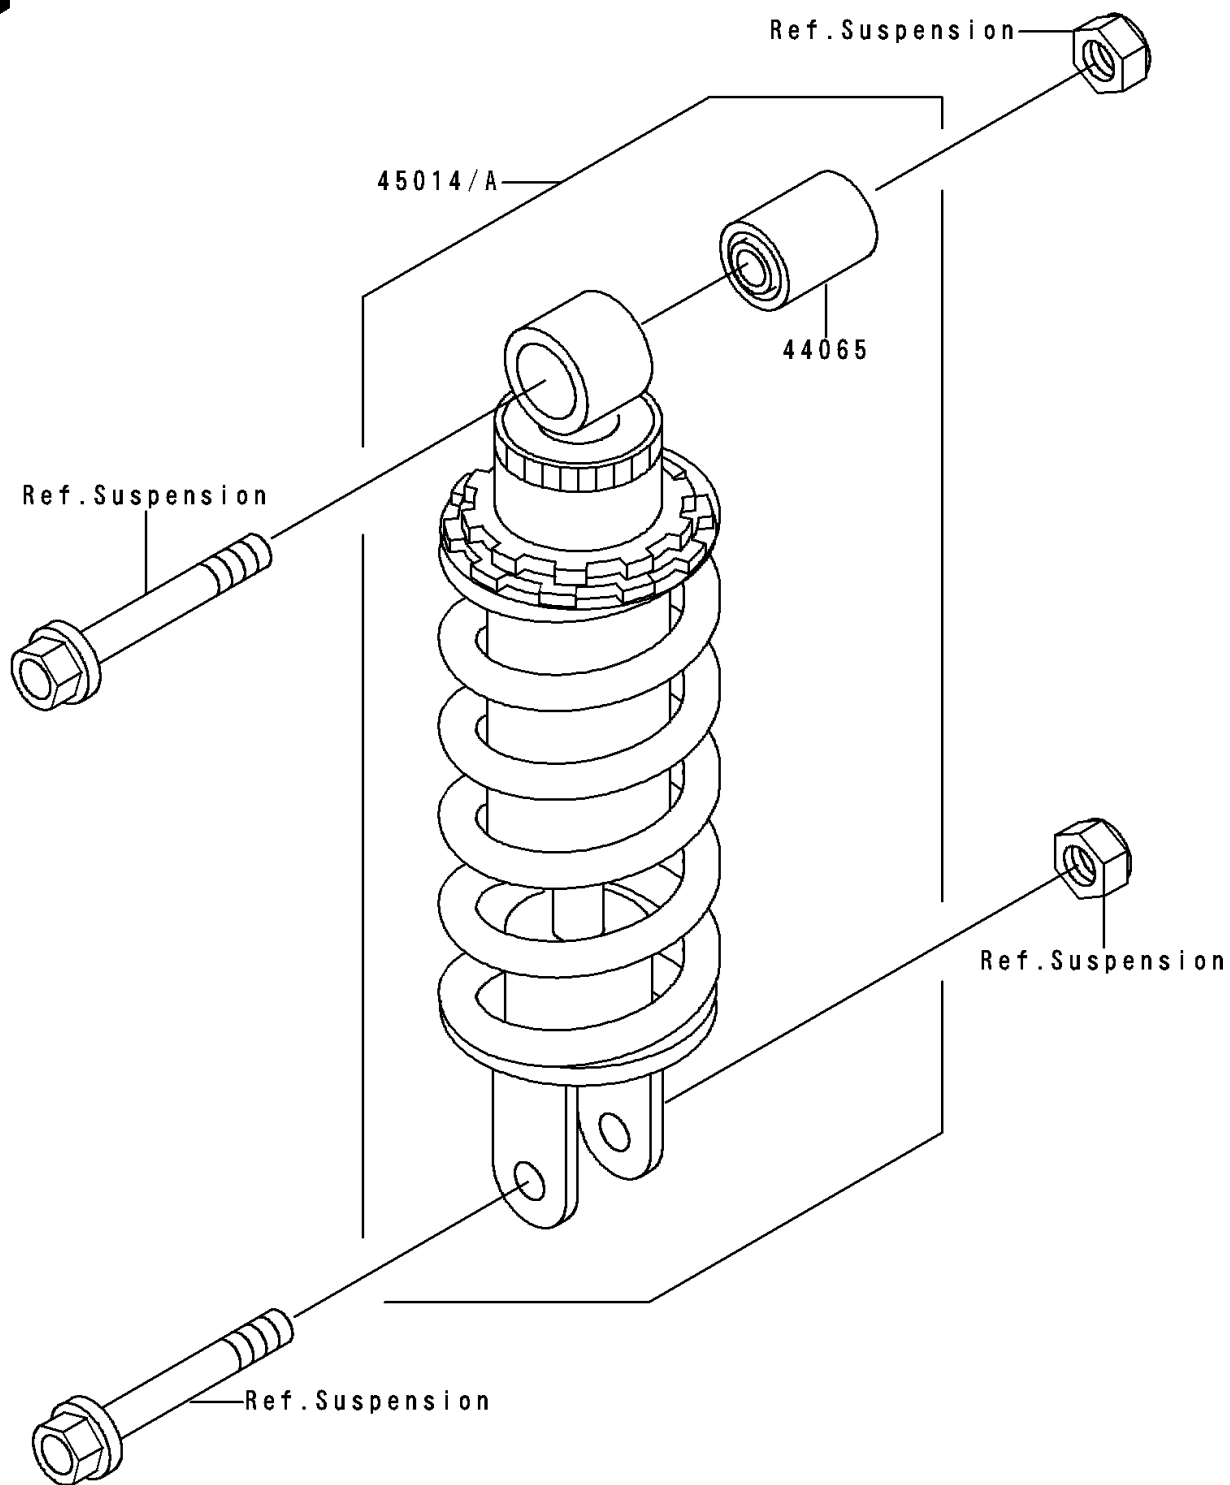

## 1993 NINJA® ZX™-6 PARTS DIAGRAM

Shock Absorber(s)

F 2280

## 1993 NINJA® ZX™-6 PARTS LIST

Shock Absorber(s)

ITEM NAME	PART NUMBER	QUANTITY
BUSHING,SHOCKABSORBER (Ref # 44065)	44065-1017	1
SHOCKABSORBER (Ref # 45014)	45014-1549	1