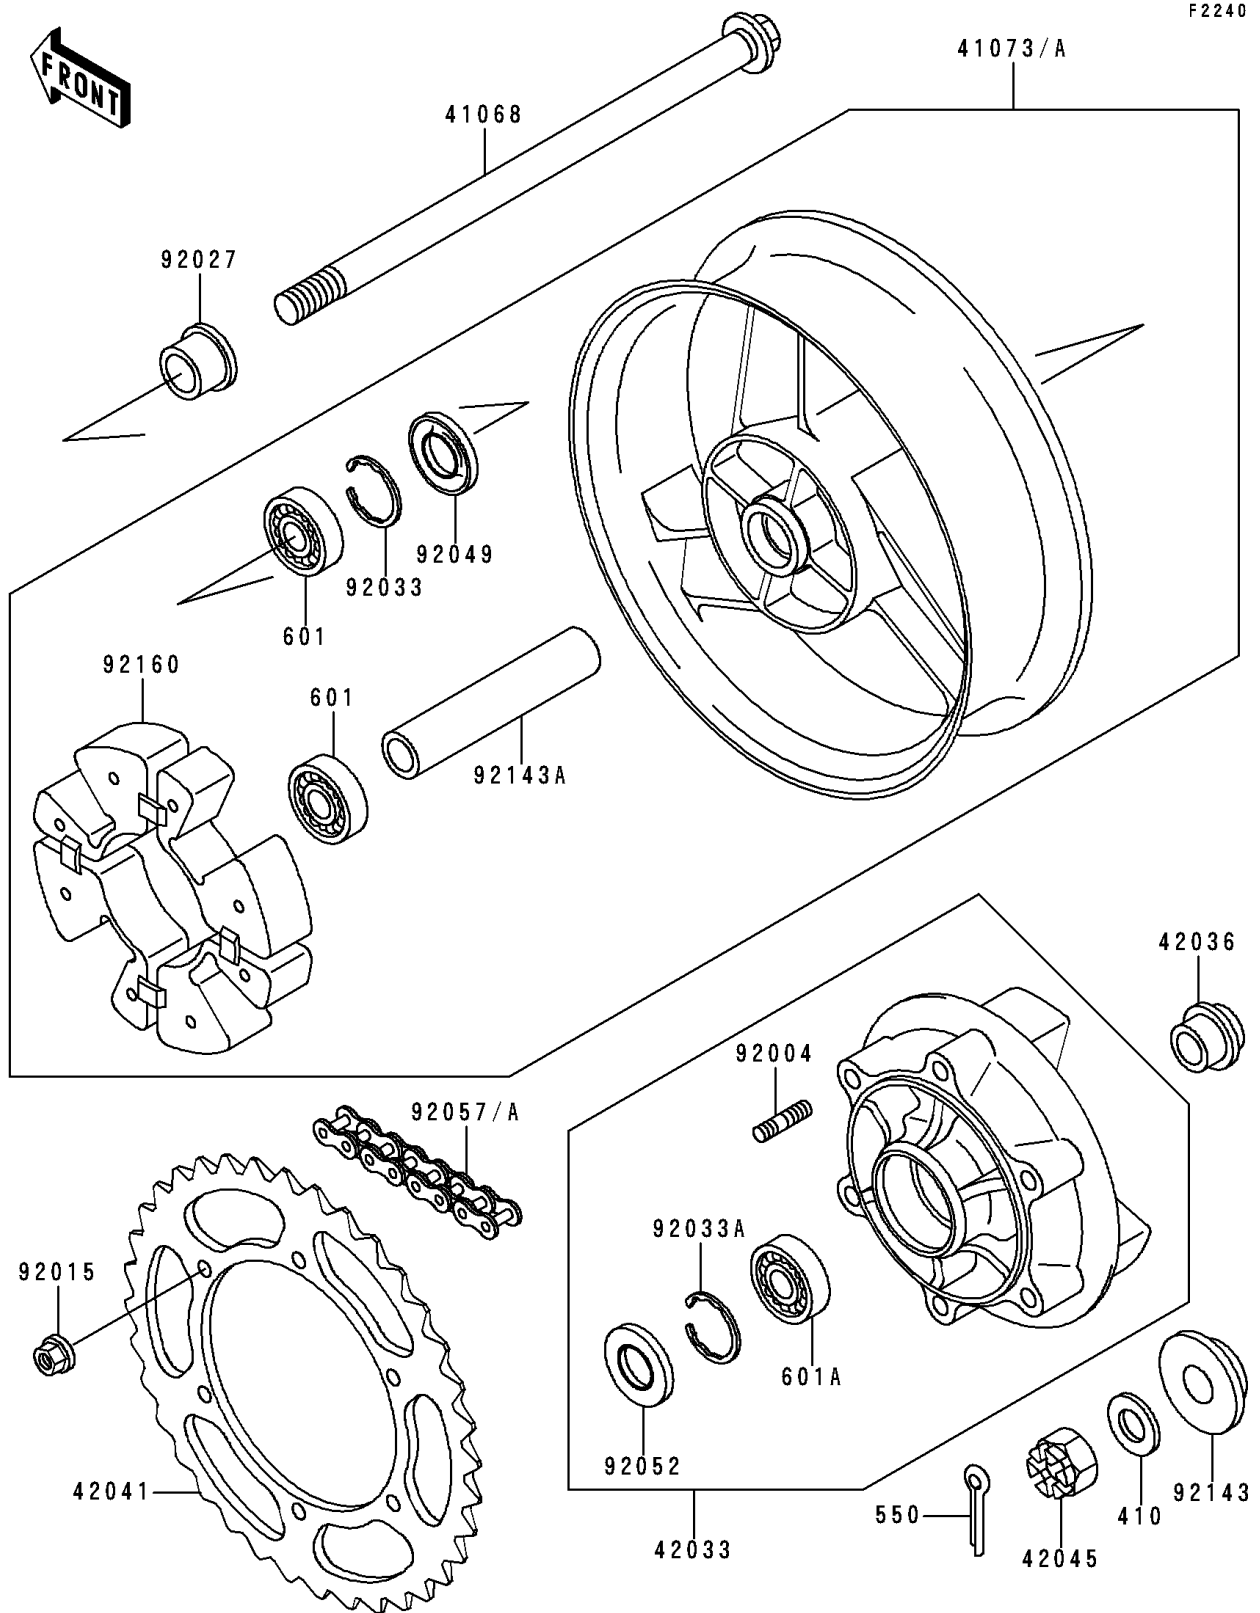

## 1994 NINJA® ZX™-6 PARTS DIAGRAM

Rear Wheel/Chain

F2240

## 1994 NINJA® ZX™-6 PARTS LIST

Rear Wheel/Chain

ITEM NAME	PART NUMBER	QUANTITY
-----------	-------------	----------