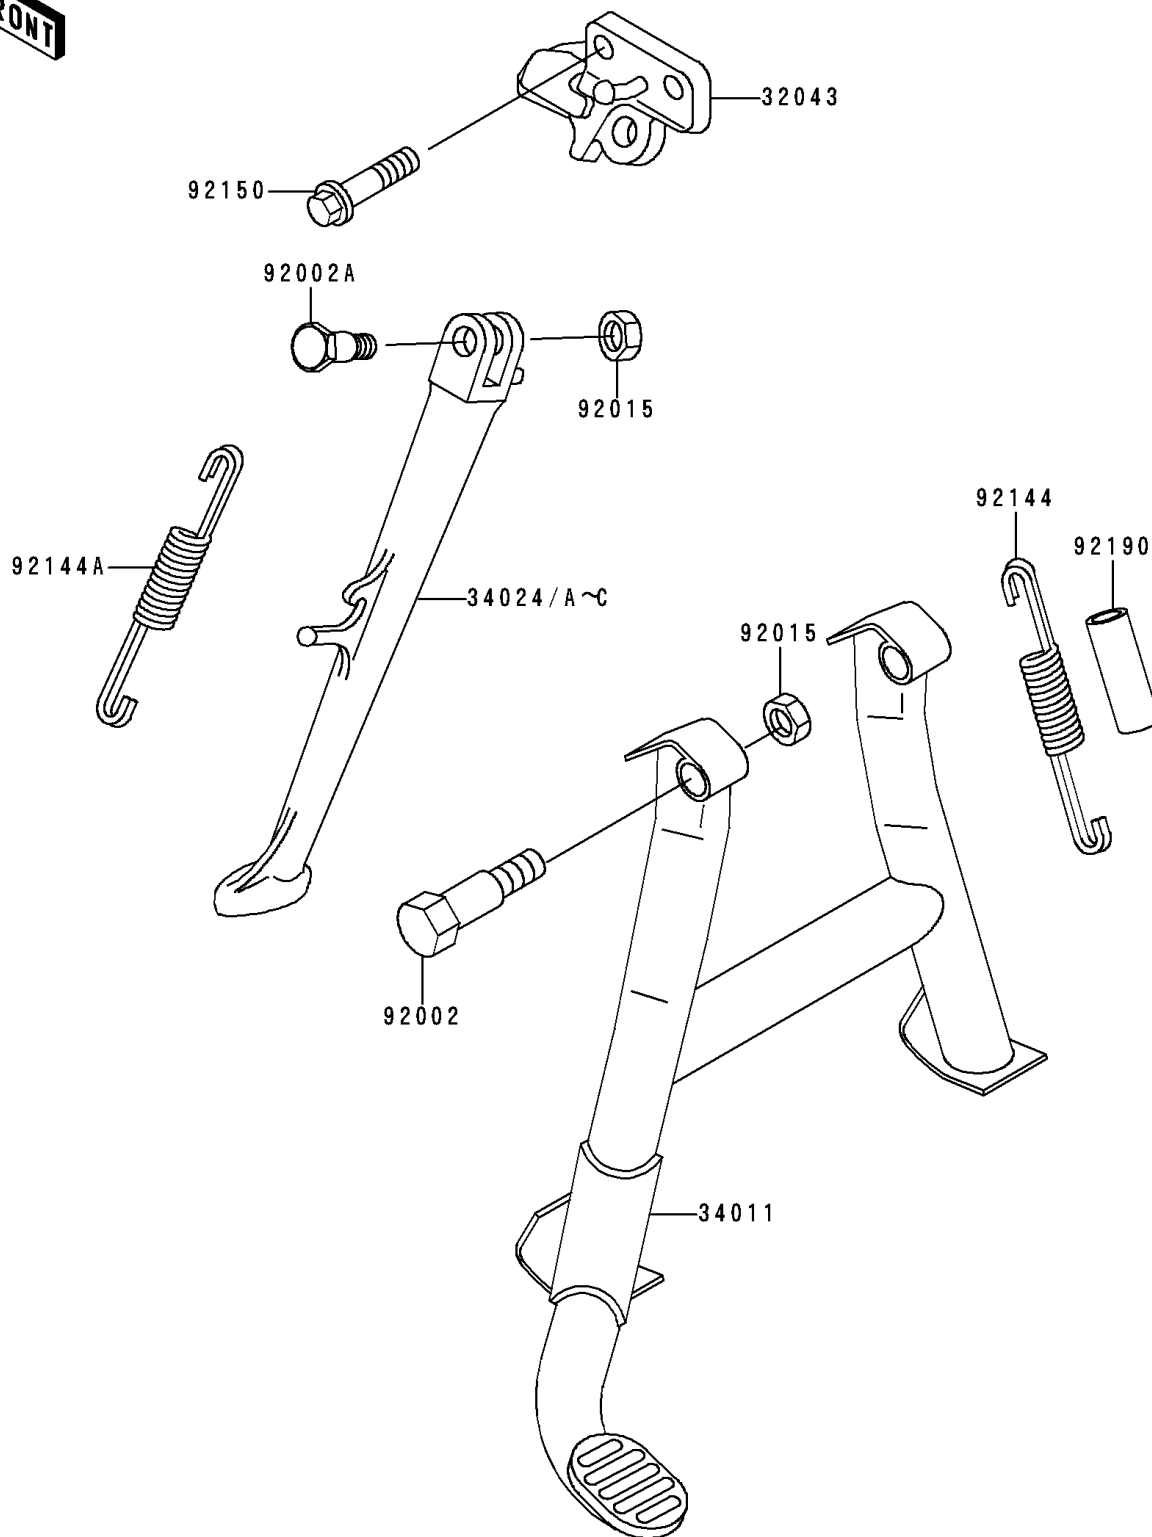

1993 NINJA® ZX™-6 PARTS DIAGRAM

Stand(s)

F 2190

1993 NINJA® ZX™-6 PARTS LIST

Stand(s)

ITEM NAME	PART NUMBER	QUANTITY
BRACKET-STAND,SIDE (Ref # 32043)	32043-1384	1
STAND-CENTER (Ref # 34011)	34011-1147	1
BOLT,CENTER STAND (Ref # 92002)	92002-1518	1
BOLT,SIDE STAND (Ref # 92002A)	92002-1813	1
NUT,LOCK,10MM,BLACK (Ref # 92015)	92015-1188	1
SPRING,CENTER STAND (Ref # 92144)	92144-1098	1
SPRING,SIDE STAND (Ref # 92144A)	92144-1335	1
BOLT,FLANGED,10X35 (Ref # 92150)	92150-1646	1
TUBE,16.5X20.5X55 (Ref # 92190)	92190-1462	1
STAND-SIDE,SILVER NO.35 (Ref # 34024)	34024-1269-TX	1
STAND-SIDE,SILVER NO.35 (Ref # 34024A)	34024-1269-VZ	1