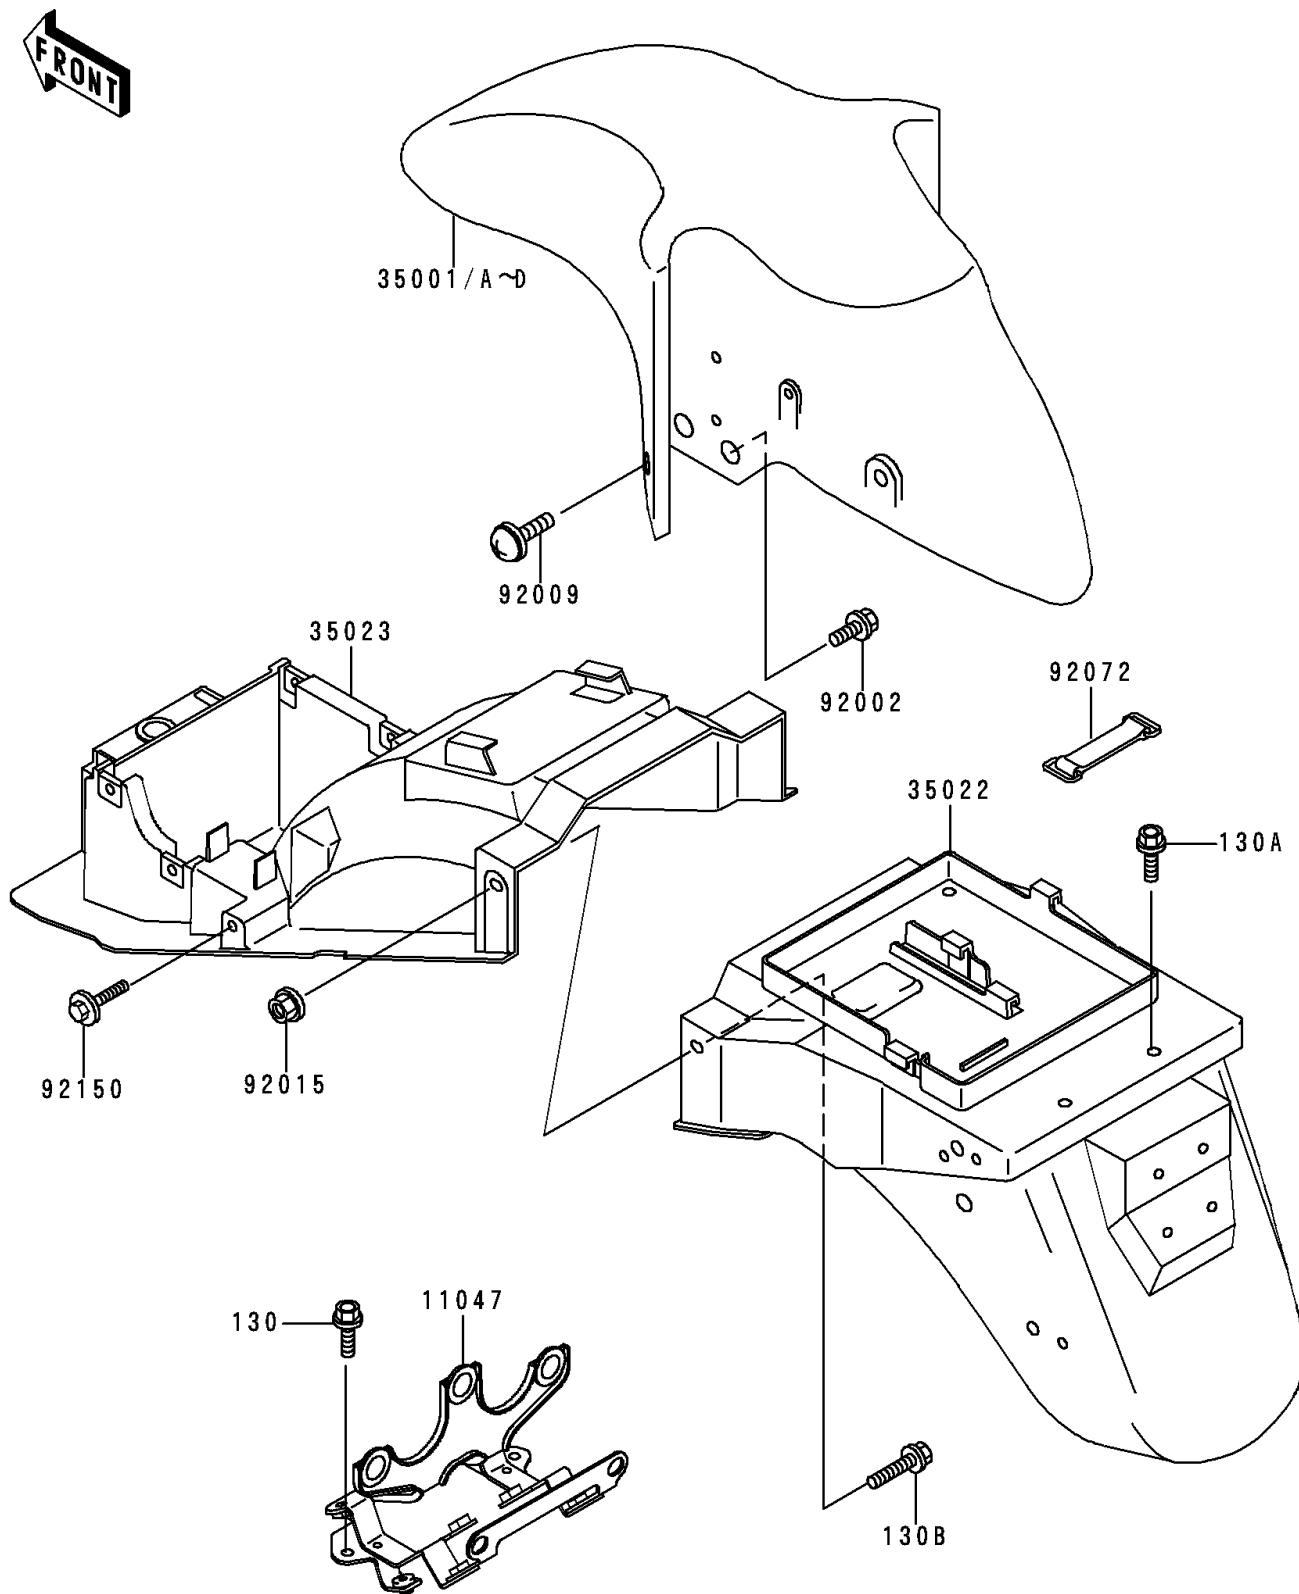

1993 NINJA® ZX™-6 PARTS DIAGRAM

Fenders

F2170

1993 NINJA® ZX™-6 PARTS LIST

Fenders

ITEM NAME	PART NUMBER	QUANTITY
BOLT-FLANGED,6X14,BLACK (Ref # 130)	130J0614	1
BOLT-FLANGED,6X16,BLACK (Ref # 130A)	130J0616	1
BOLT-FLANGED,6X25 (Ref # 130B)	130J0625	1
BRACKET,RR FENDER&TAIL LAMP (Ref # 11047)	11047-1883	1
FENDER-ASSY-FRONT,EBONY (Ref # 35001A)	35001-1161-H8	1
FENDER-COMP-REAR,RR (Ref # 35022)	35022-1284	1
FENDER-REAR,FR (Ref # 35023)	35023-1401	1
BOLT,FLANGED,8X16 (Ref # 92002)	92002-1200	1
SCREW,6X10 (Ref # 92009)	92009-1402	1
NUT,6MM (Ref # 92015)	92015-1321	1
BAND,TOOL,L=82 (Ref # 92072)	92072-1294	1
BOLT,6X30 (Ref # 92150)	92150-1694	1
FENDER-ASSY-FRONT,M.B.VIOLET (Ref # 35001B)	35001-1161-SD	1
FENDER-ASSY-FRONT,M.B.VIOLET (Ref # 35001C)	35001-1161-16	1