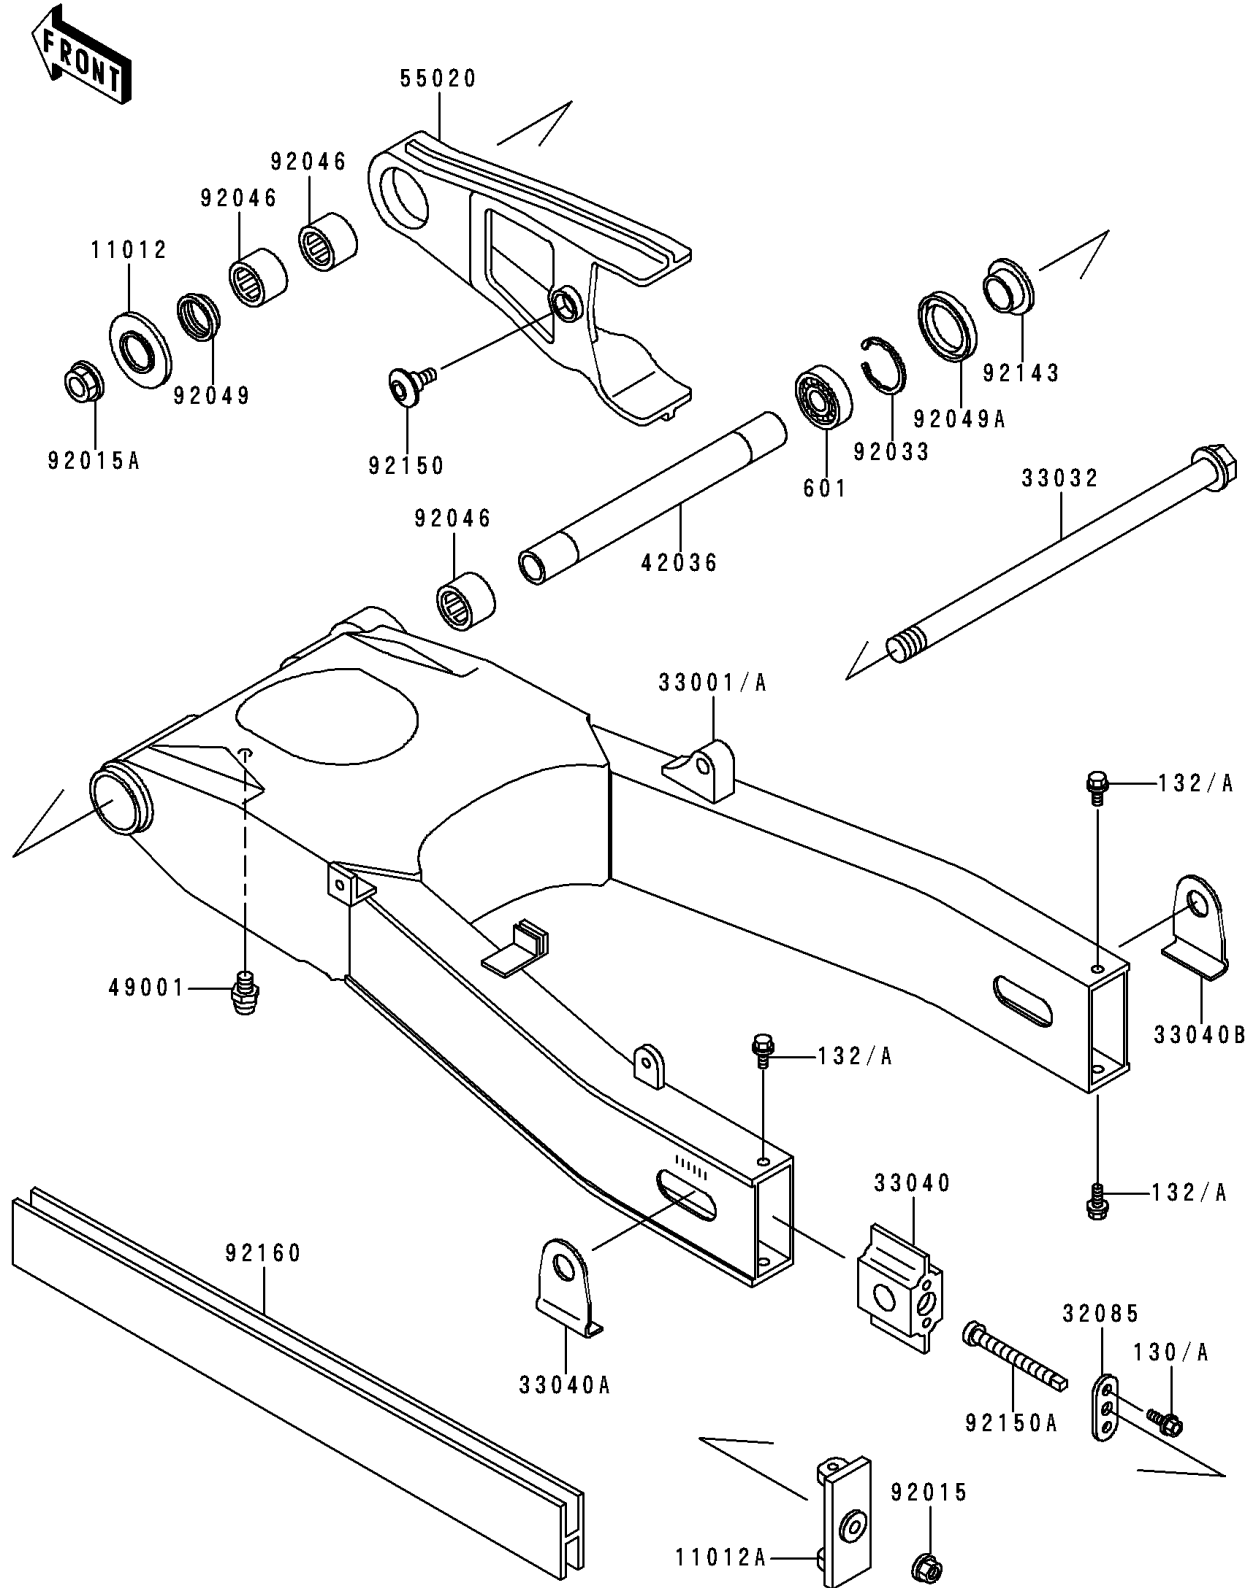

1994 NINJA® ZX™-6 PARTS DIAGRAM

Swingarm(ZX600-E1/E2)

F2141

1994 NINJA® ZX™-6 PARTS LIST

Swingarm(ZX600-E1/E2)

| ITEM NAME | PART NUMBER | QUANTITY |
|-----------|-------------|----------|
|-----------|-------------|----------|