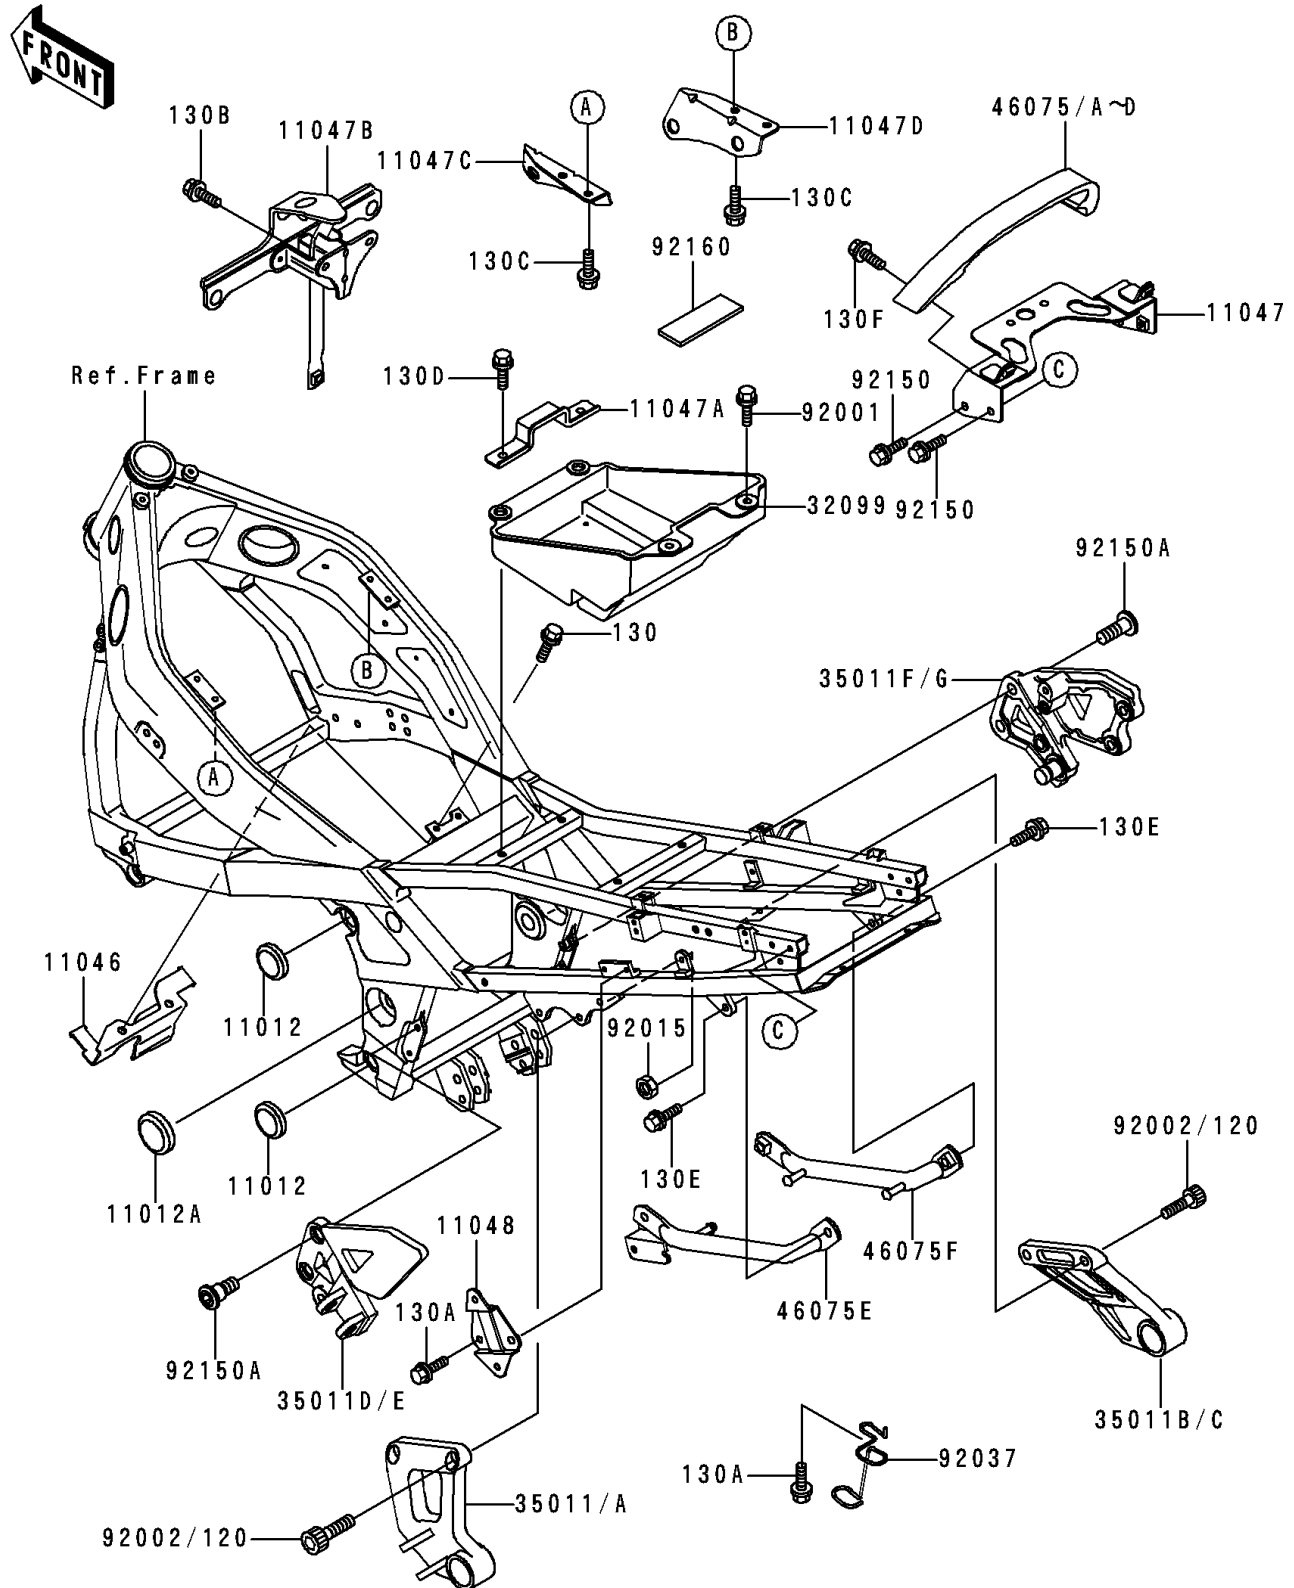

## 1994 NINJA® ZX™-6 PARTS DIAGRAM

Battery Case

F2132

## 1994 NINJA® ZX™-6 PARTS LIST

Battery Case

ITEM NAME	PART NUMBER	QUANTITY
-----------	-------------	----------