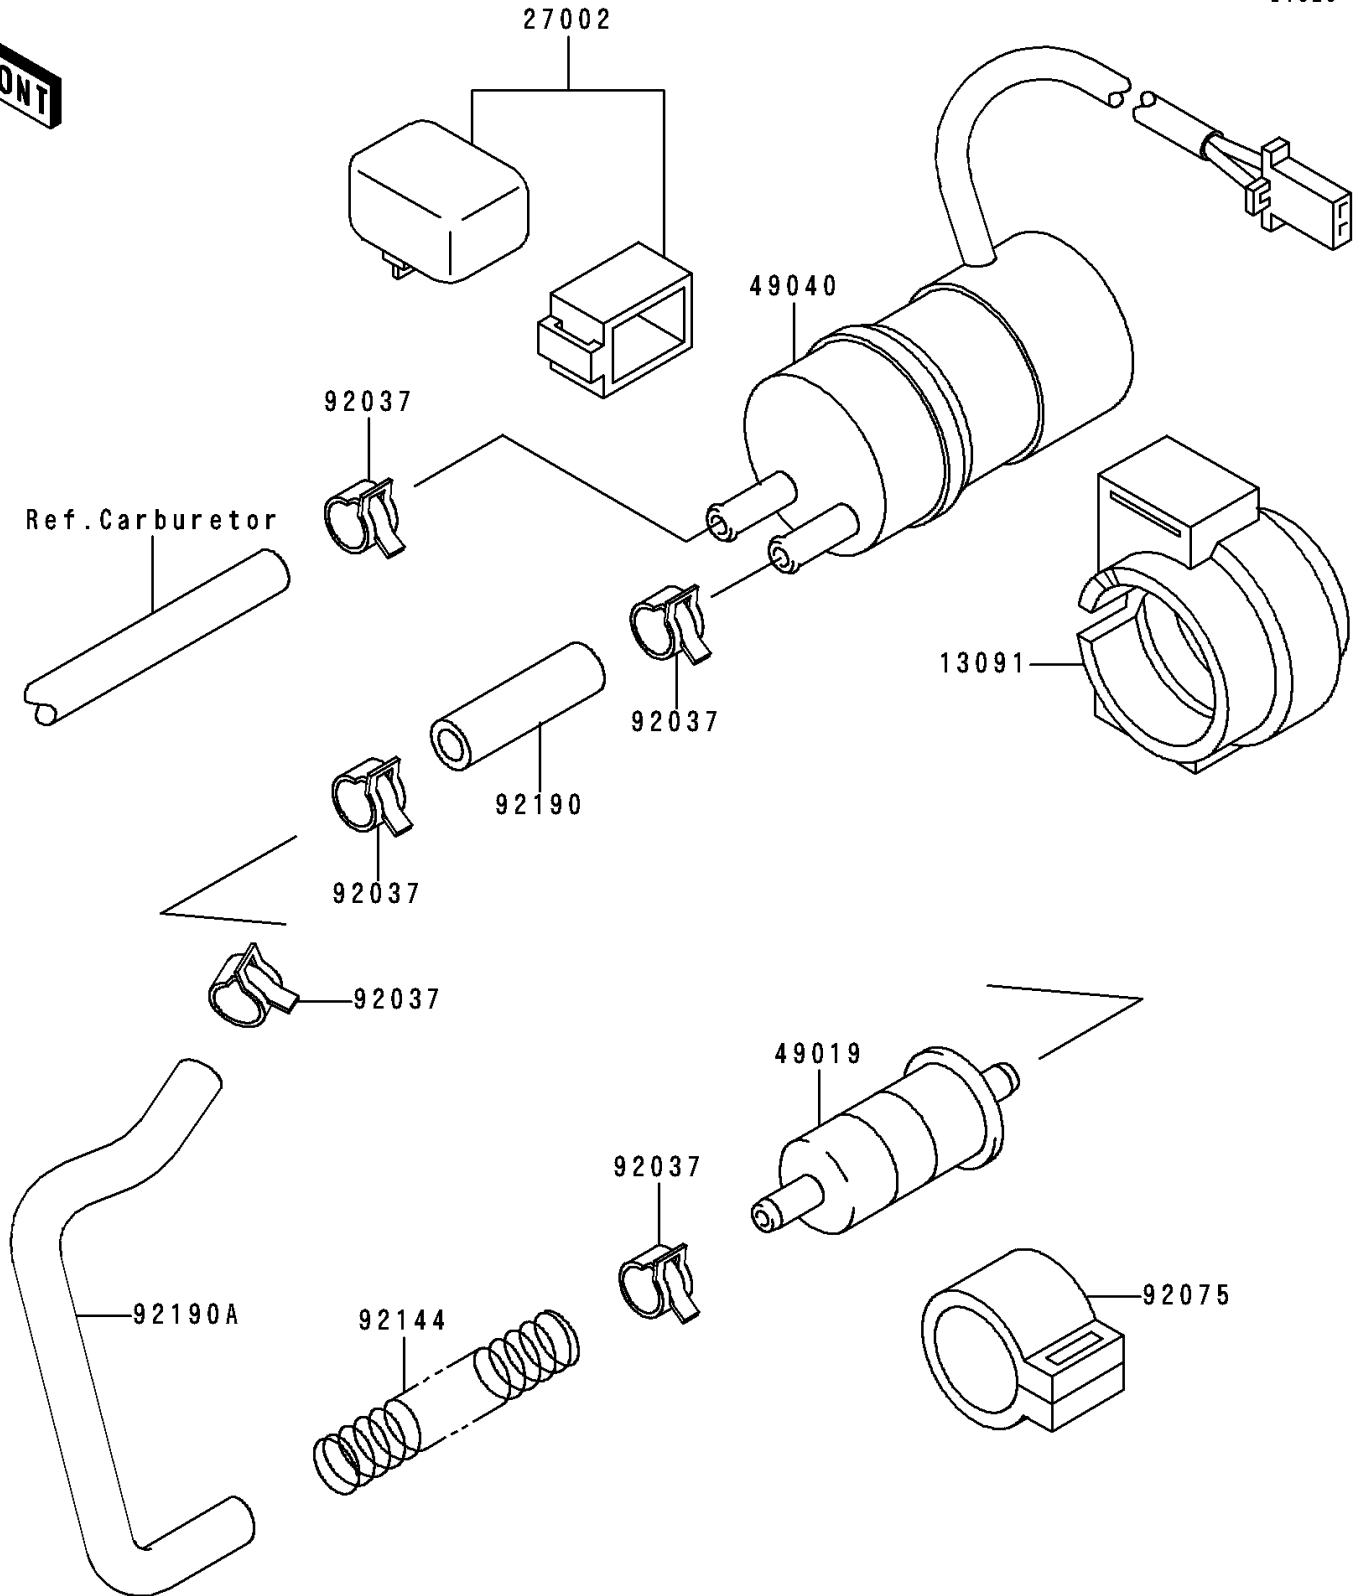

1994 NINJA® ZX™-6 PARTS DIAGRAM

Fuel Pump

E1520

1994 NINJA® ZX™-6 PARTS LIST

Fuel Pump

ITEM NAME	PART NUMBER	QUANTITY
-----------	-------------	----------