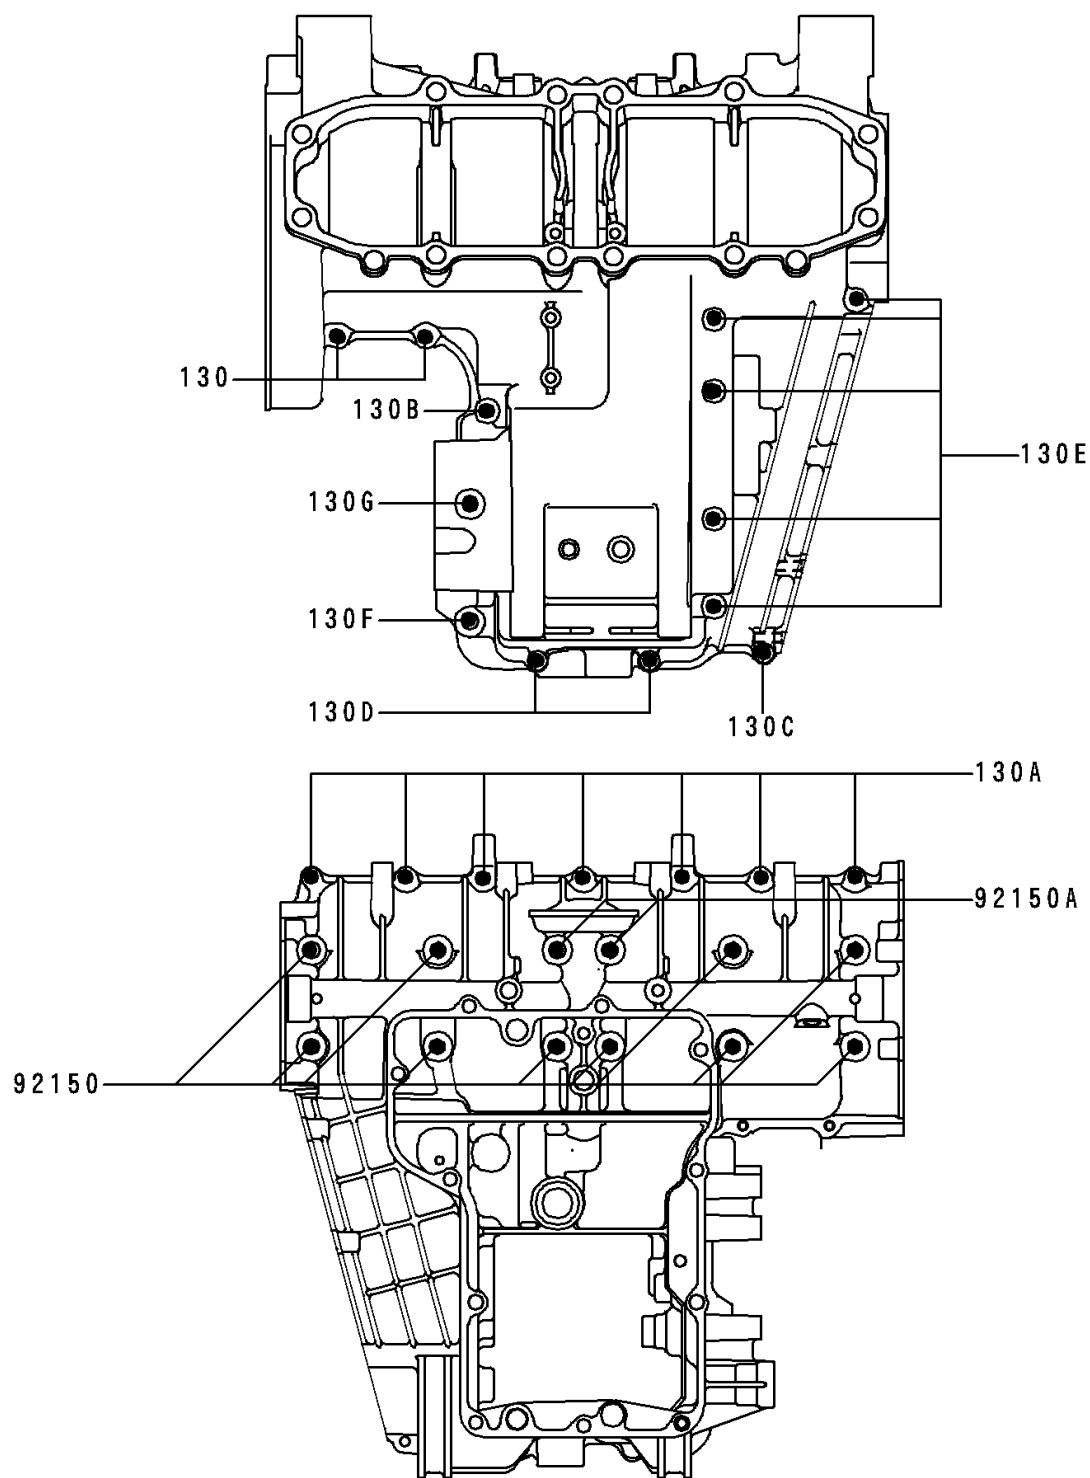

## 1993 NINJA® ZX™-6 PARTS DIAGRAM

Crankcase Bolt Pattern

E 14 12

## 1993 NINJA® ZX™-6 PARTS LIST

Crankcase Bolt Pattern

ITEM NAME	PART NUMBER	QUANTITY
BOLT-FLANGED,6X30 (Ref # 130)	130G0630	1
BOLT-FLANGED,6X35 (Ref # 130A)	130G0635	1
BOLT-FLANGED,6X45 (Ref # 130B)	130G0645	1
BOLT-FLANGED,6X60 (Ref # 130C)	130G0660	1
BOLT-FLANGED,6X75 (Ref # 130D)	130G0675	1
BOLT-FLANGED,6X90 (Ref # 130E)	130G0690	1
BOLT-FLANGED,8X70 (Ref # 130F)	130P0870	1
BOLT-FLANGED,8X95 (Ref # 130G)	130P0895	1
BOLT,8X90 (Ref # 92150)	92150-1163	1
BOLT,8X120 (Ref # 92150A)	92150-1424	1