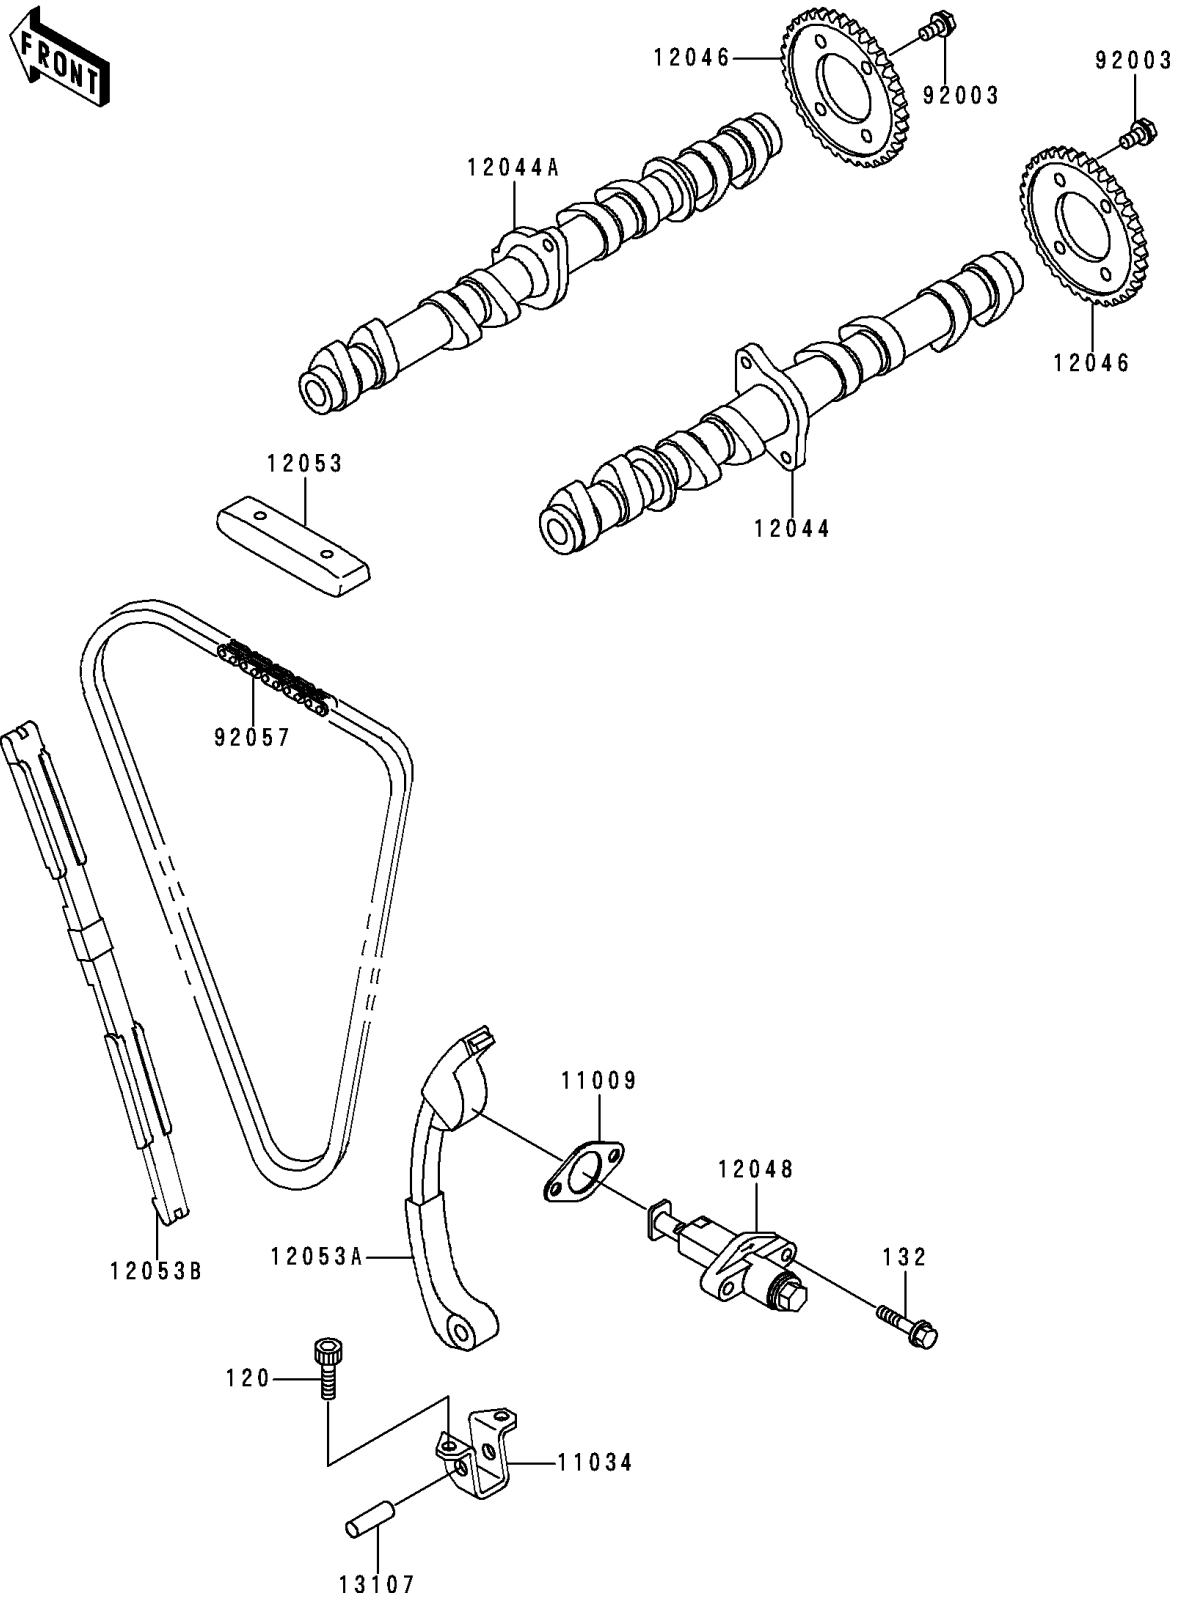

## 1993 NINJA® ZX™-6 PARTS DIAGRAM

Camshaft(s)/Tensioner

E1230

## 1993 NINJA® ZX™-6 PARTS LIST

Camshaft(s)/Tensioner

ITEM NAME	PART NUMBER	QUANTITY
BOLT-SOCKET,6X18 (Ref # 120)	120P0618	1
BOLT-FLANGED-SMALL (Ref # 132)	132J0625	1
GASKET,TENSIONER (Ref # 11009)	11009-1858	1
BRACKET,CHAIN GUIDE (Ref # 11034)	11034-1240	1
CAMSHAFT-VALVE,INTAKE (Ref # 12044)	12044-1391	1
CAMSHAFT-VALVE,EXHAUST (Ref # 12044A)	12044-1392	1
SPROCKET,CAMCHAIN,42T (Ref # 12046)	12046-1121	1
TENSIONER-ASSY (Ref # 12048)	12048-1126	1
GUIDE-CHAIN (Ref # 12053)	12053-1274	1
GUIDE-CHAIN (Ref # 12053A)	12053-1275	1
GUIDE-CHAIN (Ref # 12053B)	12053-1279	1
SHAFT,8X25 (Ref # 13107)	13107-1142	1
BOLT,FLANGED,6X11 (Ref # 92003)	92003-208	1
CHAIN,CAM,82RH2015,132L (Ref # 92057)	92057-1297	1