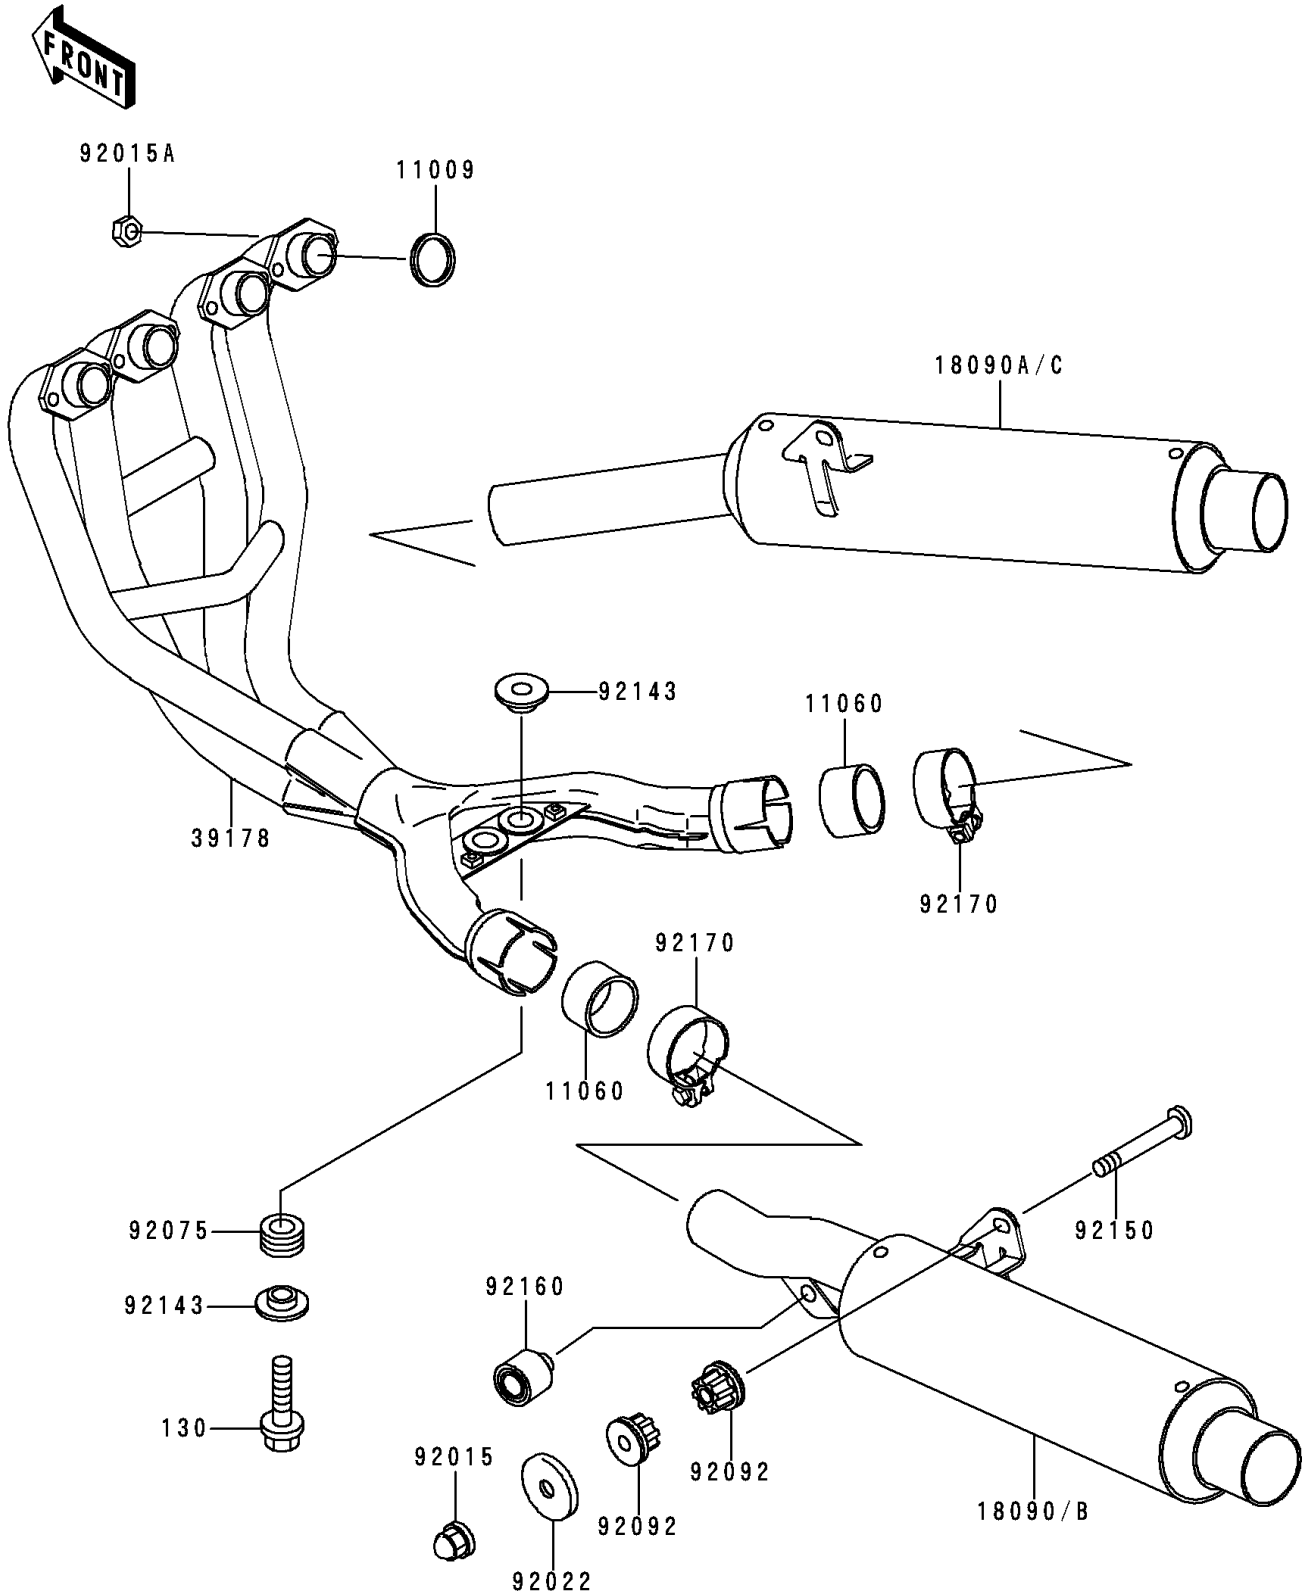

1993 NINJA® ZX™-6 PARTS DIAGRAM

Muffler(s)

E1140

1993 NINJA® ZX™-6 PARTS LIST

Muffler(s)

ITEM NAME	PART NUMBER	QUANTITY
BOLT-FLANGED,10X35 (Ref # 130)	130J1035	1
GASKET,EXHAUST PIPE HOLDER (Ref # 11009)	11009-1856	1
GASKET,EXHAUST PIPE HOLDER (Ref # 11060)	11060-1330	1
MANIFOLD-COMP-EXHAUST (Ref # 39178)	39178-1216	1
NUT,10MM (Ref # 92015)	92015-1649	1
NUT,8MM (Ref # 92015A)	92015-1950	1
WASHER (Ref # 92022)	92022-289	1
DAMPER,MUFFLER (Ref # 92075)	92075-1621	1
BUSHING-RUBBER,MUFFLER (Ref # 92092)	92092-1013	1
COLLAR (Ref # 92143)	92143-1395	1
BOLT,10X55 (Ref # 92150)	92150-1792	1
DAMPER,STAND (Ref # 92160)	92160-1453	1
CLAMP (Ref # 92170)	92170-1154	1
BODY-COMP-MUFFLER,LH (Ref # 18090)	18090-1230	1
BODY-COMP-MUFFLER,RH (Ref # 18090A)	18090-1231	1
BODY-COMP-MUFFLER,LH (Ref # 18090B)	18090-1393	1
BODY-COMP-MUFFLER,RH (Ref # 18090C)	18090-1394	1