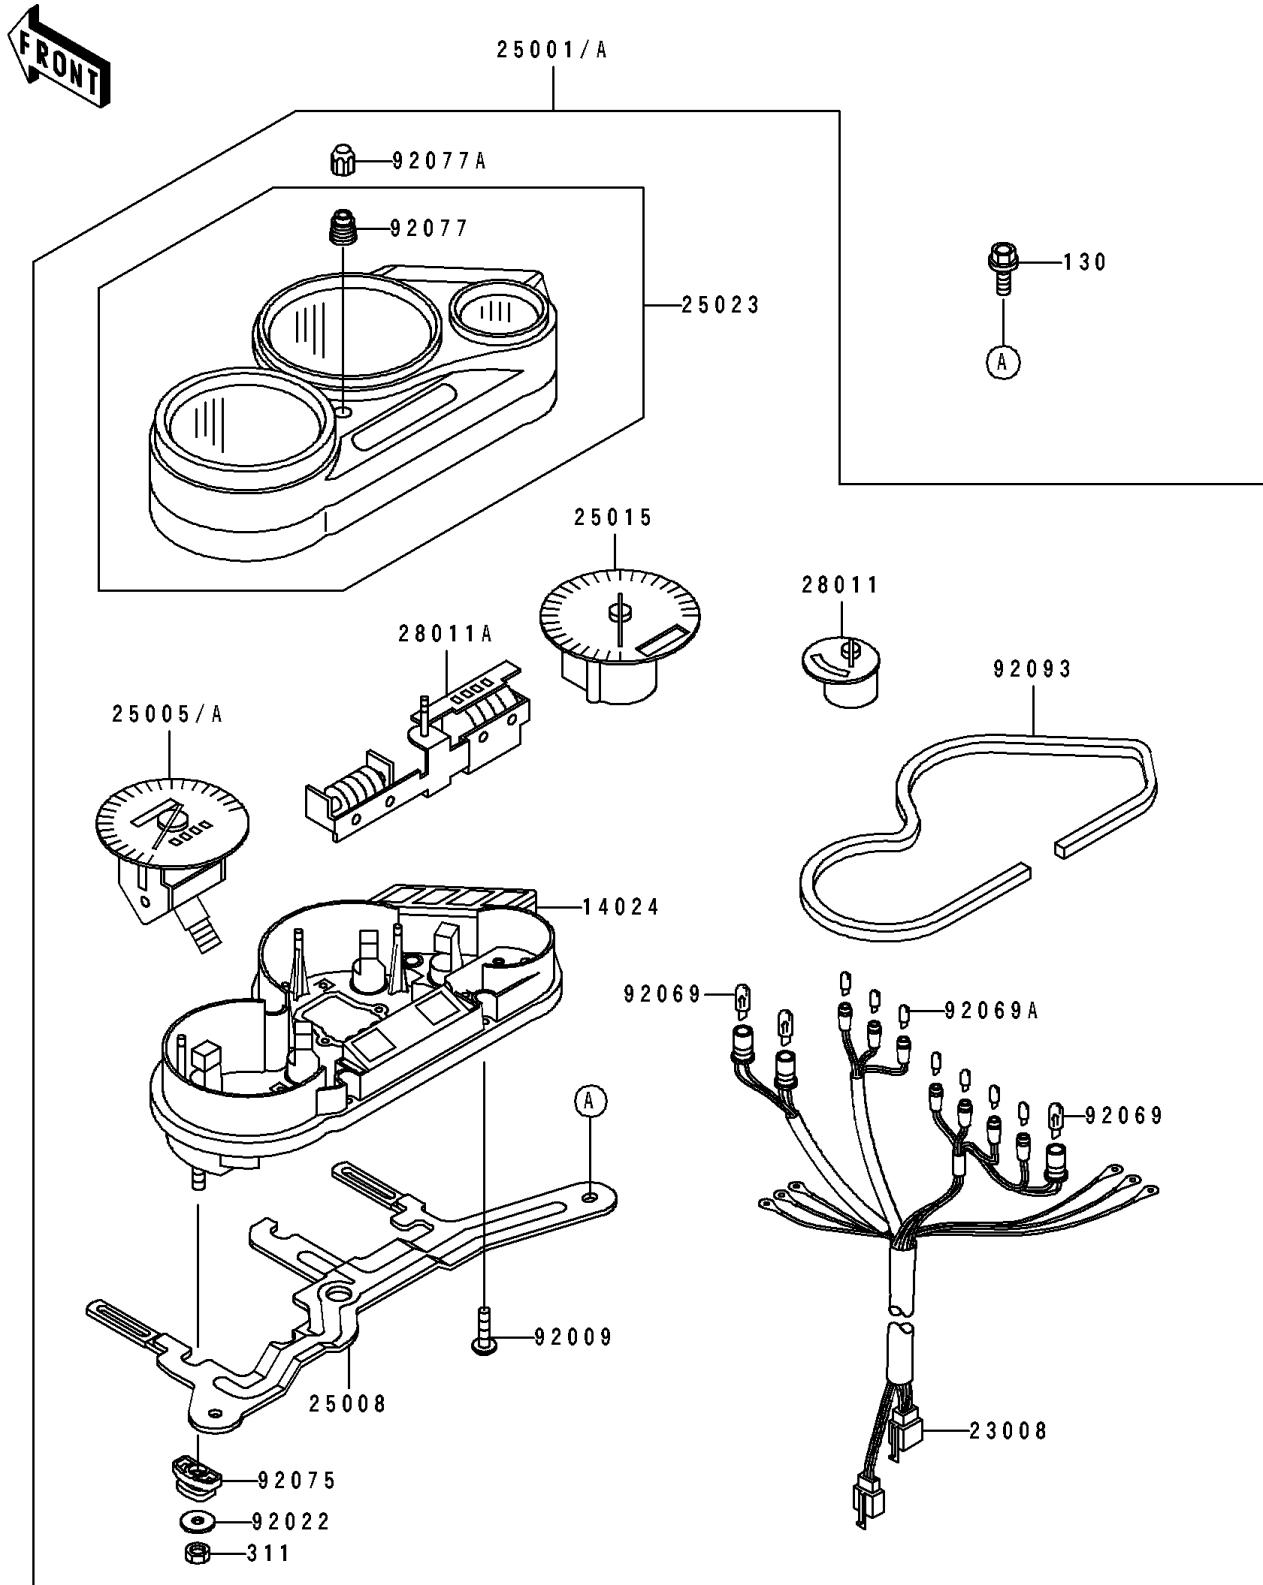

## 1991 NINJA® ZX™-6 PARTS DIAGRAM

Meter

F2530

## 1991 NINJA® ZX™-6 PARTS LIST

Meter

ITEM NAME	PART NUMBER	QUANTITY
COVER,METER HOUSING (Ref # 14024)	14024-1887	1
SOCKET-ASSY,METER (Ref # 23008)	23008-1419	1
METER-ASSY,MPH (Ref # 25001)	25001-1792	1
METER-ASSY,KPH (Ref # 25001A)	25001-1793	1
SPEEDOMETER,MPH (Ref # 25005)	25005-1437	1
SPEEDOMETER,KPH (Ref # 25005A)	25005-1438	1
BRACKET-METER (Ref # 25008)	25008-1160	1
TACHOMETER,X1000R/MIN (Ref # 25015)	25015-1289	1
COVER-METER CASE,UPP (Ref # 25023)	25023-1167	1
METER,TEMP (Ref # 28011)	28011-1116	1
METER,TRIP (Ref # 28011A)	28011-1118	1
SCREW,TAPPING,4X16 (Ref # 92009)	92009-1163	1
WASHER,5.2X16X1.2 (Ref # 92022)	92022-263	1
BULB,12V 1.7W (Ref # 92069)	92069-1059	1
BULB,14V 3W (Ref # 92069A)	92069-1068	1
DAMPER,METER BRACKET (Ref # 92075)	92075-1495	1
KNOB,TRIP RESET (Ref # 92077)	92077-1087	1
KNOB,TRIP RESET (Ref # 92077A)	92077-1094	1
SEAL,METER (Ref # 92093)	92093-1316	1
BOLT-FLANGED,6X14 (Ref # 130)	130C0614	1
NUT-HEX (Ref # 311)	311B0500	1