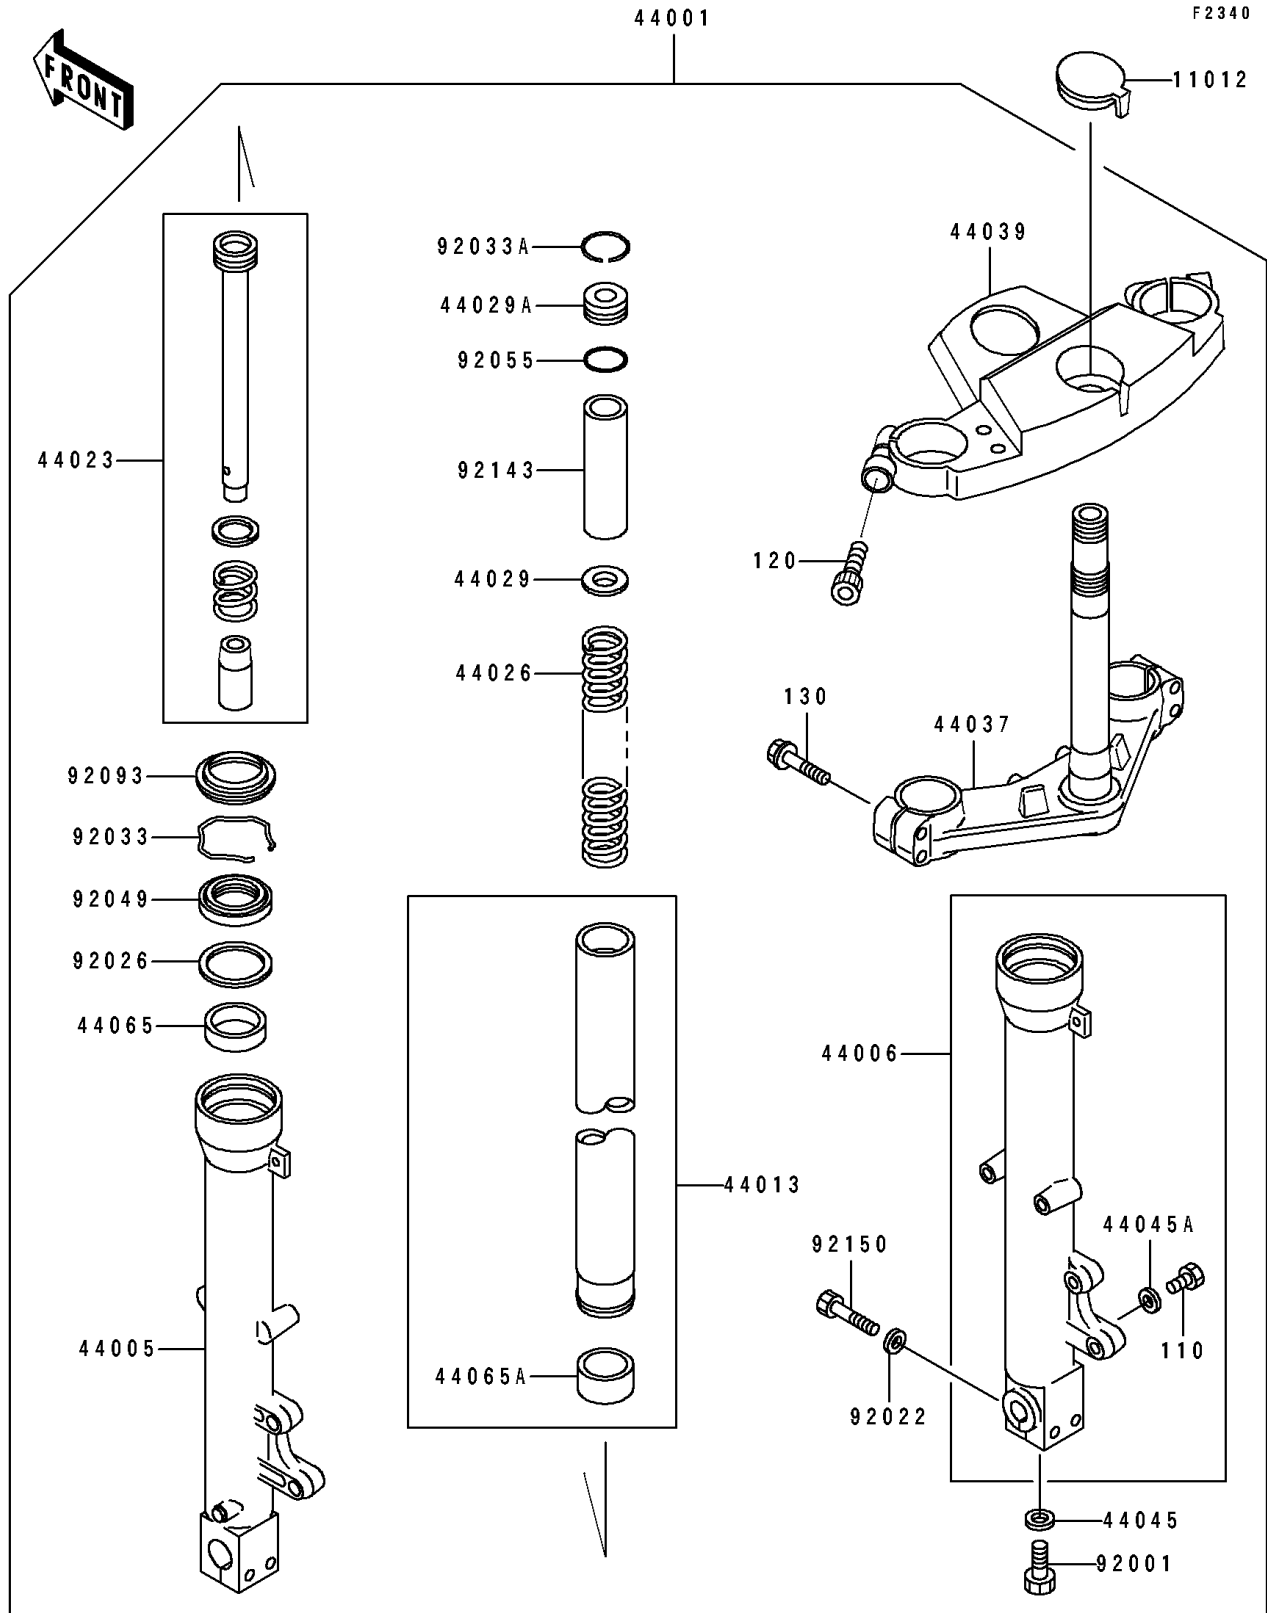

1991 NINJA® ZX™-6 PARTS DIAGRAM

Front Fork

1991 NINJA® ZX™-6 PARTS LIST

Front Fork

ITEM NAME	PART NUMBER	QUANTITY
CAP,FORK,G.GRAY (Ref # 11012)	11012-1733-GD	1
FORK-FRONT,BLACK (Ref # 44001)	44001-1757-10	1
PIPE-LEFT FORK OUTER,BLACK (Ref # 44005)	44005-1303-10	1
PIPE-RIGHT FORK OUTER,BLACK (Ref # 44006)	44006-1299-10	1
PIPE-FORK INNER (Ref # 44013)	44013-1323	1
CYLINDER-COMP-FORK (Ref # 44023)	44023-1072	1
SPRING-FRONT FORK (Ref # 44026)	44026-1468	1
SEAT-FORK SPRING (Ref # 44029)	44029-1131	1
SEAT-FORK SPRING (Ref # 44029A)	44029-1143	1
HOLDER-FORK UNDER (Ref # 44037)	44037-1264	1
HOLDER-FORK UPPER,G.GRAY (Ref # 44039)	44039-1197-GD	1
GASKET,FORK CYLINDER BOLT (Ref # 44045)	44045-051	1
GASKET,DRAIN PLUG (Ref # 44045A)	44045-052	1
BUSHING-FRONT FORK (Ref # 44065)	44065-1079	1
BUSHING-FRONT FORK,INNER PIPE (Ref # 44065A)	44065-1087	1
BOLT,FORK CYLINDER (Ref # 92001)	92001-1464	1
WASHER (Ref # 92022)	92022-1969	1
SPACER,FORK OUTER (Ref # 92026)	92026-1276	1
RING-SNAP,FORK OUTER (Ref # 92033)	92033-1222	1
RING-SNAP (Ref # 92033A)	92033-1273	1
SEAL-OIL,FORK (Ref # 92049)	92049-1363	1
RING-O,FORK TOP (Ref # 92055)	92055-1420	1
SEAL,FORK (Ref # 92093)	92093-1268	1
COLLAR,FORK (Ref # 92143)	92143-1434	1
BOLT,SOCKET,8MM (Ref # 92150)	92150-1183	1
BOLT,6X8 (Ref # 110)	110B0608	1
BOLT-SOCKET,8X40 (Ref # 120)	120P0840	1
BOLT-FLANGED,8X40 (Ref # 130)	130J0840	1