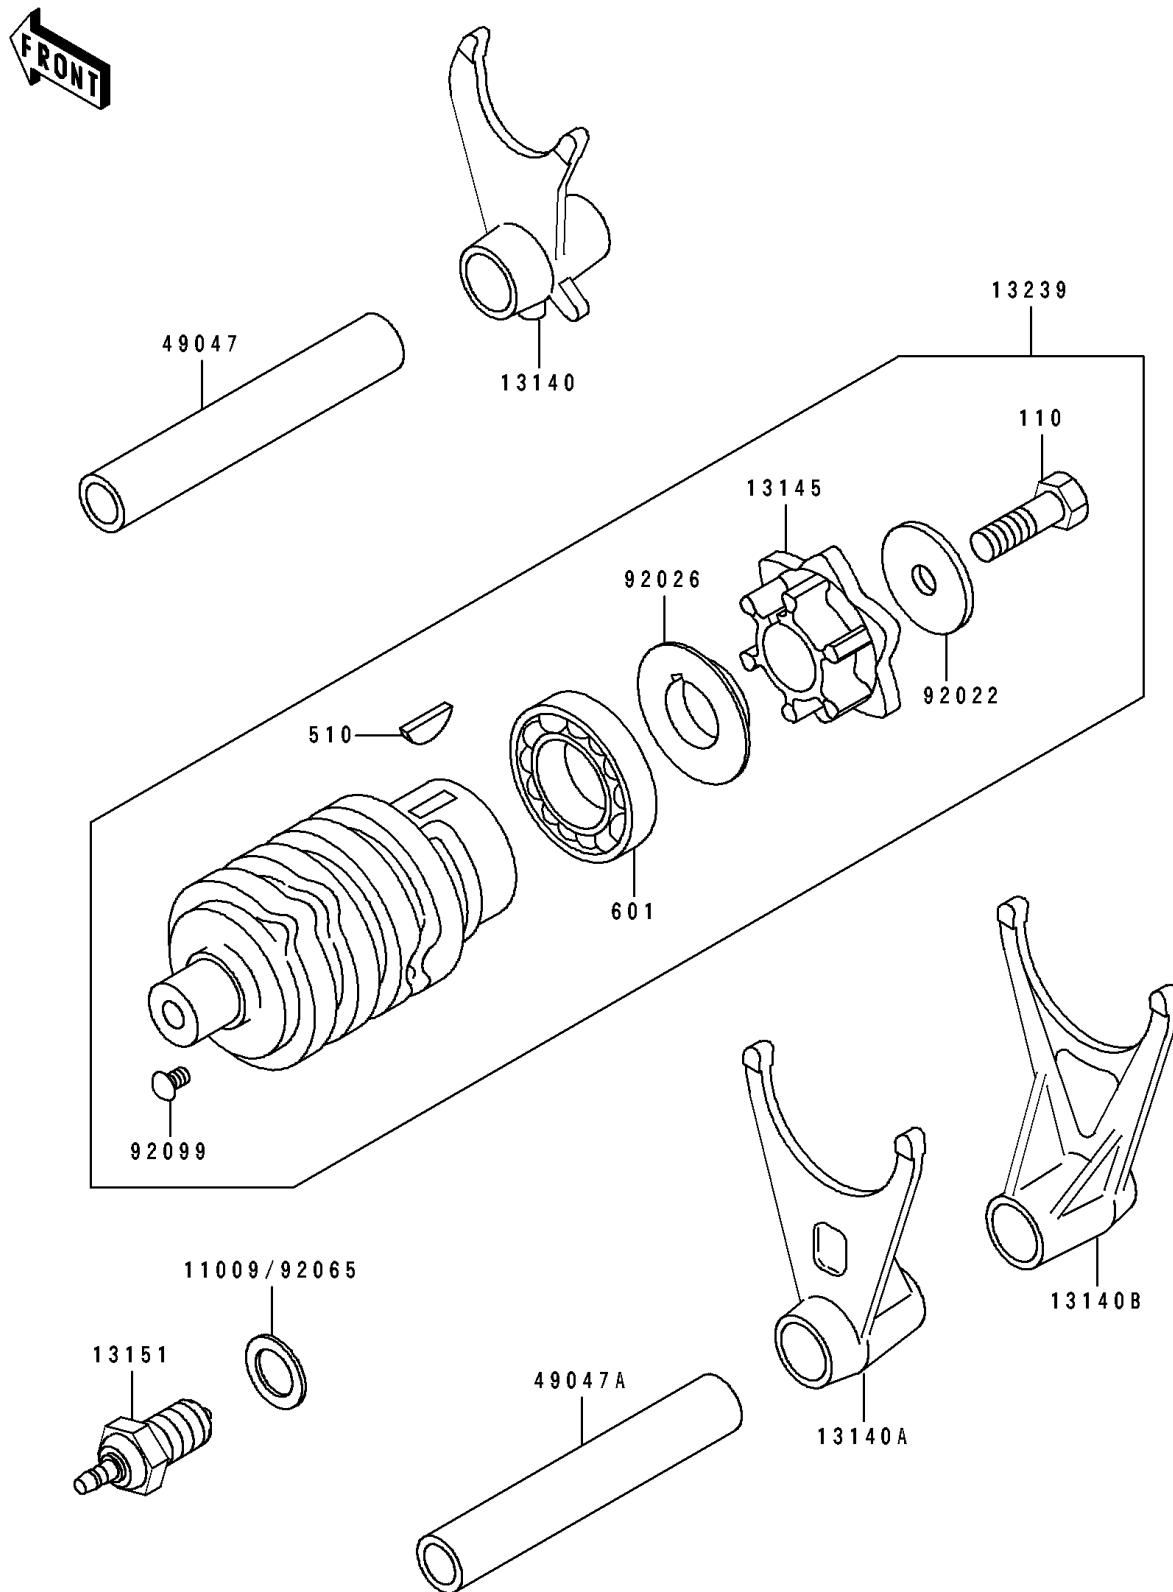

## 1991 NINJA® ZX™-6 PARTS DIAGRAM

Change Drum/Shift Fork

E1362

## 1991 NINJA® ZX™-6 PARTS LIST

Change Drum/Shift Fork

ITEM NAME	PART NUMBER	QUANTITY
GASKET,10X14.5X1.5 (Ref # 11009)	11009-1105	1
FORK-SHIFT,INPUT (Ref # 13140)	13140-1153	1
FORK-SHIFT,OUTPUT (Ref # 13140A)	13140-1154	1
FORK-SHIFT,OUTPUT (Ref # 13140B)	13140-1191	1
CAM-CHANGE DRUM (Ref # 13145)	13145-1059	1
SWITCH-COMP,NEUTRAL (Ref # 13151)	13151-1007	1
DRUM-ASSY-CHANGE (Ref # 13239)	13239-1167	1
ROD-SHIFT (Ref # 49047)	49047-1070	1
ROD-SHIFT (Ref # 49047A)	49047-1076	1
WASHER,6.5X24X2 (Ref # 92022)	92022-1690	1
SPACER,CHANGE DRUM (Ref # 92026)	92026-1380	1
GASKET,10.5X16X1,DRAIN PLUG (Ref # 92065)	92065-058	1
RIVET (Ref # 92099)	92099-001	1
BOLT,6X20 (Ref # 110)	110P0620	1
KEY-WOODRUFF (Ref # 510)	510A3200	1
BEARING-BALL (Ref # 601)	601A6005	1