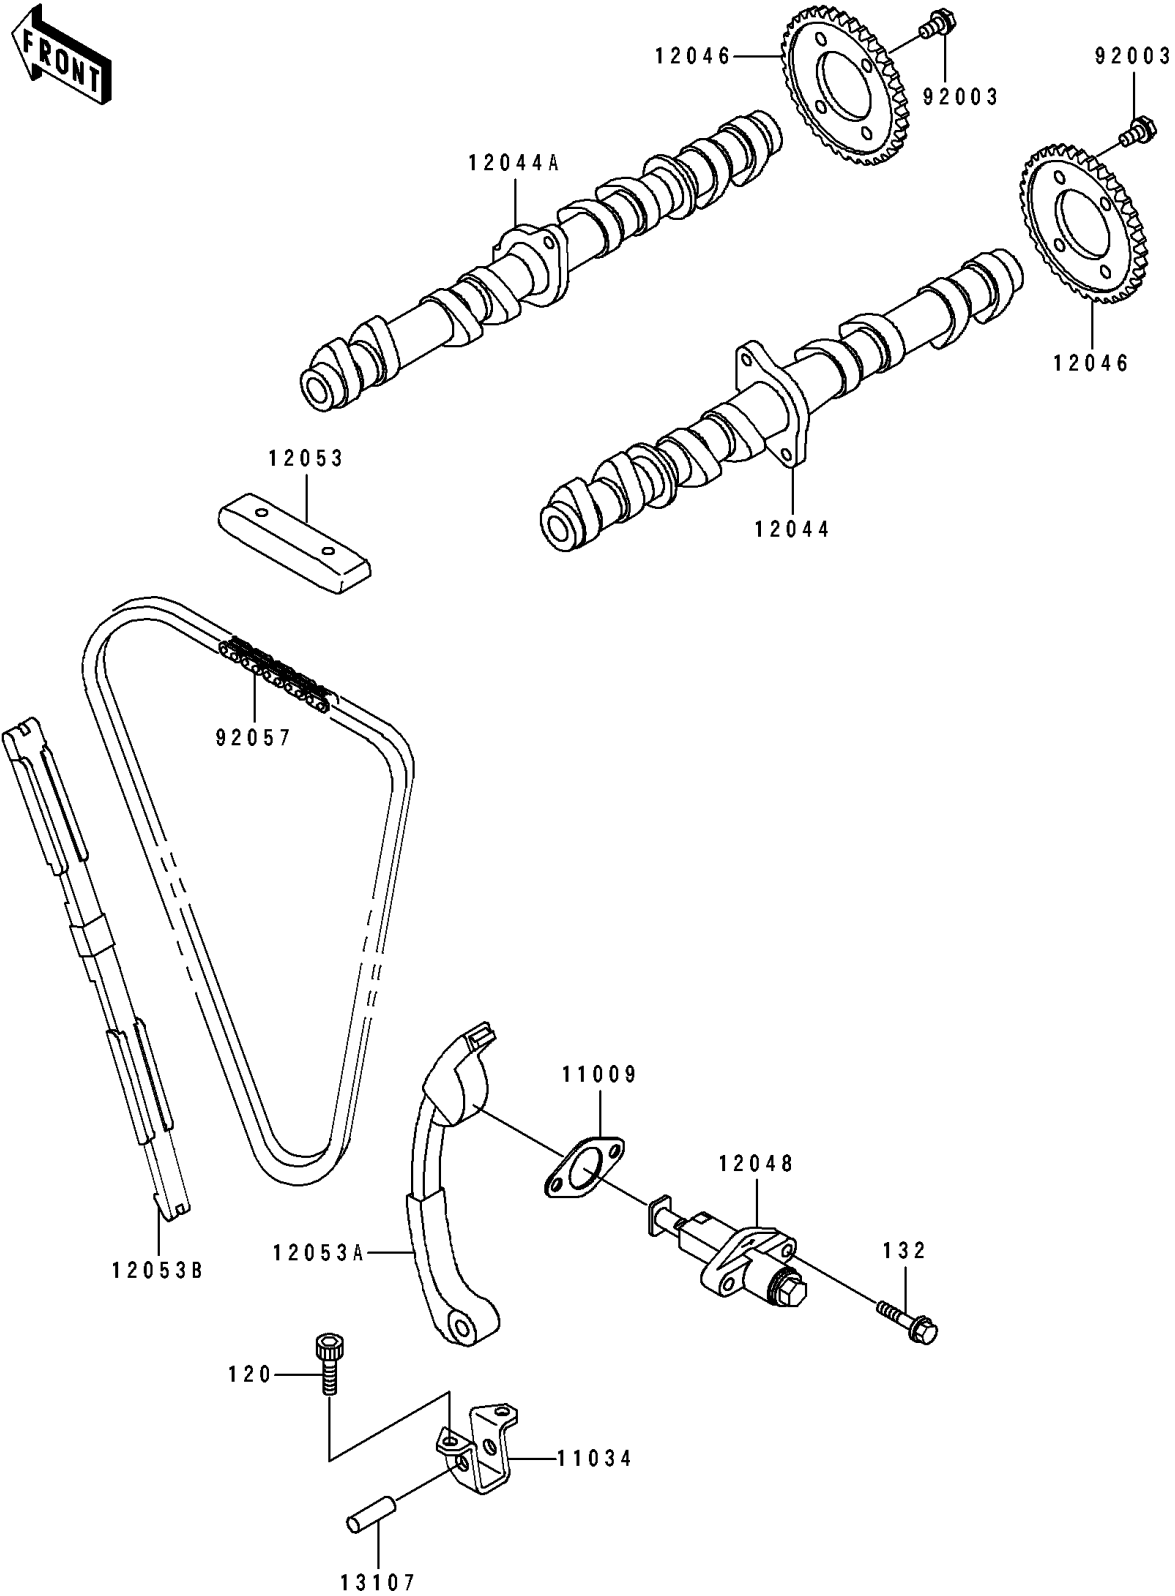

## 1991 NINJA® ZX™-6 PARTS DIAGRAM

Camshaft/Tensioner

E1230

## 1991 NINJA® ZX™-6 PARTS LIST

Camshaft/Tensioner

ITEM NAME	PART NUMBER	QUANTITY
GASKET,TENSIONER (Ref # 11009)	11009-1858	1
BRACKET,CHAIN GUIDE (Ref # 11034)	11034-1240	1
CAMSHAFT-VALVE,INTAKE (Ref # 12044)	12044-1287	1
CAMSHAFT-VALVE,EXHAUST (Ref # 12044A)	12044-1288	1
SPROCKET,CAMCHAIN,42T (Ref # 12046)	12046-1121	1
TENSIONER-ASSY (Ref # 12048)	12048-1105	1
GUIDE-CHAIN (Ref # 12053)	12053-1274	1
GUIDE-CHAIN (Ref # 12053A)	12053-1275	1
GUIDE-CHAIN (Ref # 12053B)	12053-1279	1
SHAFT,8X25 (Ref # 13107)	13107-1142	1
BOLT,FLANGED,6X11 (Ref # 92003)	92003-208	1
CHAIN,CAM,82RH2015,132L (Ref # 92057)	92057-1297	1
BOLT-SOCKET,6X18 (Ref # 120)	120P0618	1
BOLT-FLANGED-SMALL (Ref # 132)	132G0625	1