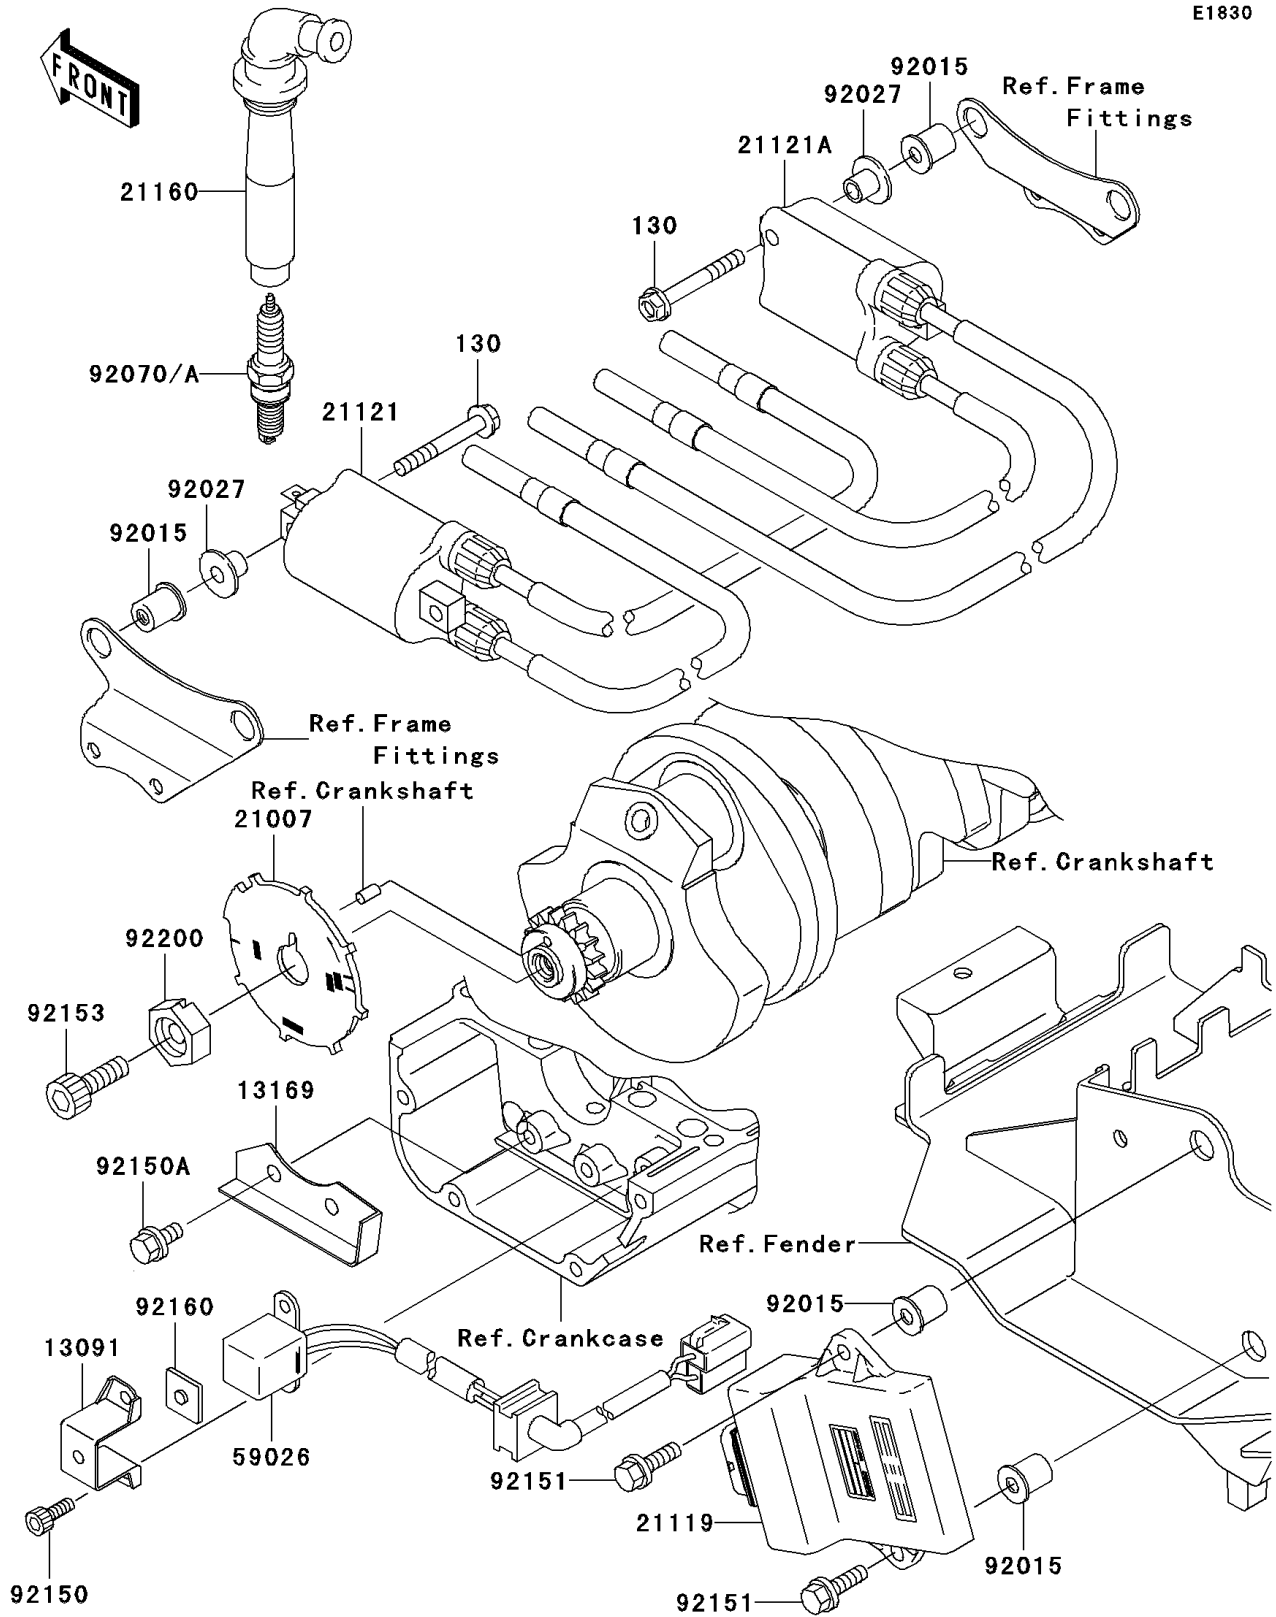

2002 ZZR® 1200 PARTS DIAGRAM

Ignition System

E1830

2002 ZZR® 1200 PARTS LIST

Ignition System

ITEM NAME	PART NUMBER	QUANTITY
BOLT-FLANGED (Ref # 130)	130L0645	1
HOLDER (Ref # 13091)	13091-1562	1
PLATE,CHAIN GUIDE (Ref # 13169)	13169-1748	1
ROTOR (Ref # 21007)	21007-1410	1
IGNITER (Ref # 21119)	21119-1607	1
COIL-IGNITION,#1 (Ref # 21121)	21121-1220	1
COIL-IGNITION,#2 (Ref # 21121A)	21121-1221	1
CAP-ASSY-PLUG (Ref # 21160)	21160-1098	1
COIL-PULSING (Ref # 59026)	59026-1118	1
NUT (Ref # 92015)	92015-1700	1
COLLAR,L=21 (Ref # 92027)	92027-195	1
PLUG-SPARK,U27ESR-N(ND) (Ref # 92070)		1
PLUG-SPARK,CR9E(NGK) (Ref # 92070A)	92070-1266	1
BOLT,SOCKET,5X14 (Ref # 92150)	92150-1180	1
BOLT,6X12 (Ref # 92150A)	92150-1841	1
BOLT,6X20 (Ref # 92151)	92151-1226	1
BOLT,M8X25 (Ref # 92153)	92153-1191	1
DAMPER (Ref # 92160)	92160-1091	1
WASHER,ROTOR (Ref # 92200)	92200-1173	1