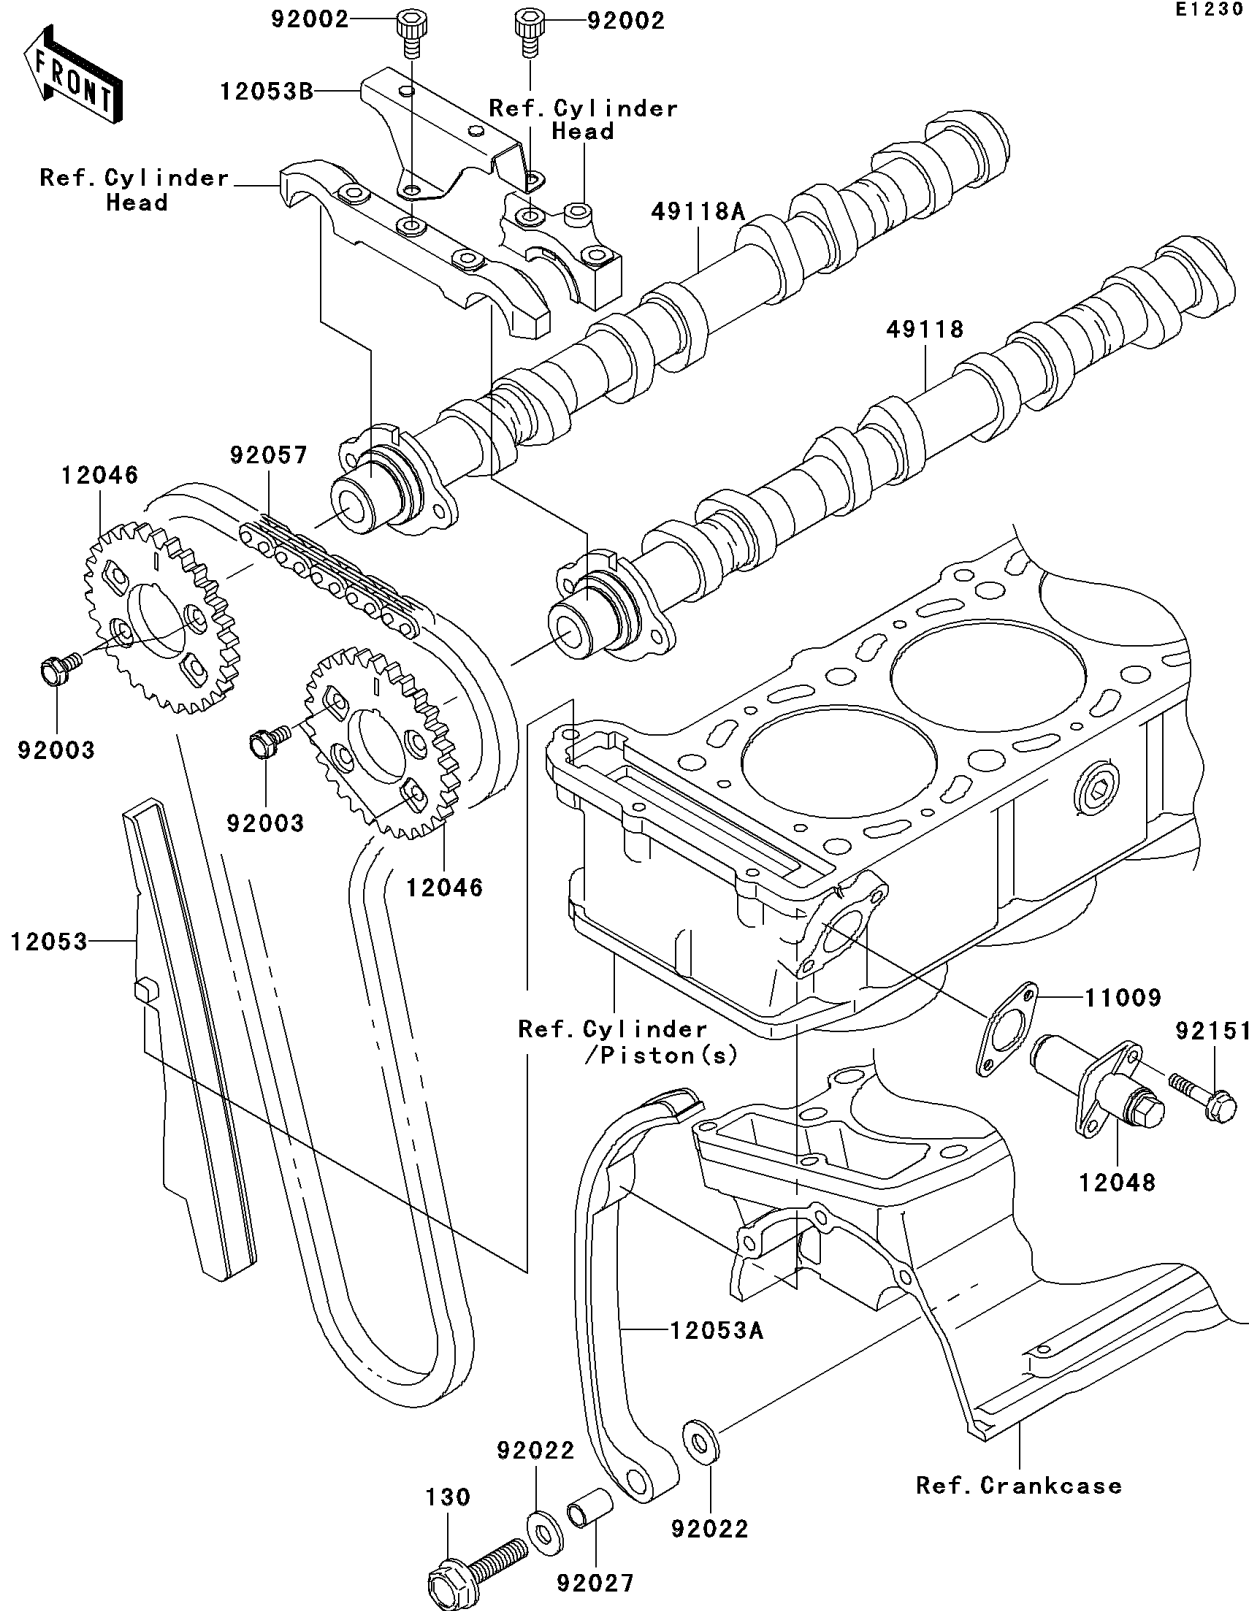

2002 ZZR® 1200 PARTS DIAGRAM

Camshaft(s)/Tensioner

E1230

2002 ZZR®1200 PARTS LIST

Camshaft(s)/Tensioner

ITEM NAME	PART NUMBER	QUANTITY
BOLT-FLANGED,8X35 (Ref # 130)	130G0835	1
GASKET,TENSIONER (Ref # 11009)	11009-1858	1
SPROCKET,CAMSHAFT,34T (Ref # 12046)	12046-1112	1
TENSIONER-ASSY (Ref # 12048)	12048-1113	1
GUIDE-CHAIN,FR (Ref # 12053)	12053-1241	1
GUIDE-CHAIN,RR (Ref # 12053A)	12053-1242	1
GUIDE-CHAIN,UPP (Ref # 12053B)	12053-1243	1
CAMSHAFT-COMP (Ref # 49118)	49118-1215	1
CAMSHAFT-COMP (Ref # 49118A)	49118-1216	1
BOLT,SOCKET,6X12 (Ref # 92002)	92002-1796	1
BOLT,FLANGED,6X11 (Ref # 92003)	92003-208	1
WASHER,8.2X19X2 (Ref # 92022)	92022-1533	1
COLLAR,8.2X10.5X15.6 (Ref # 92027)	92027-1763	1
CHAIN,CAMSHAFT (Ref # 92057)	92057-1255	1
BOLT,6X25 (Ref # 92151)	92151-1190	1