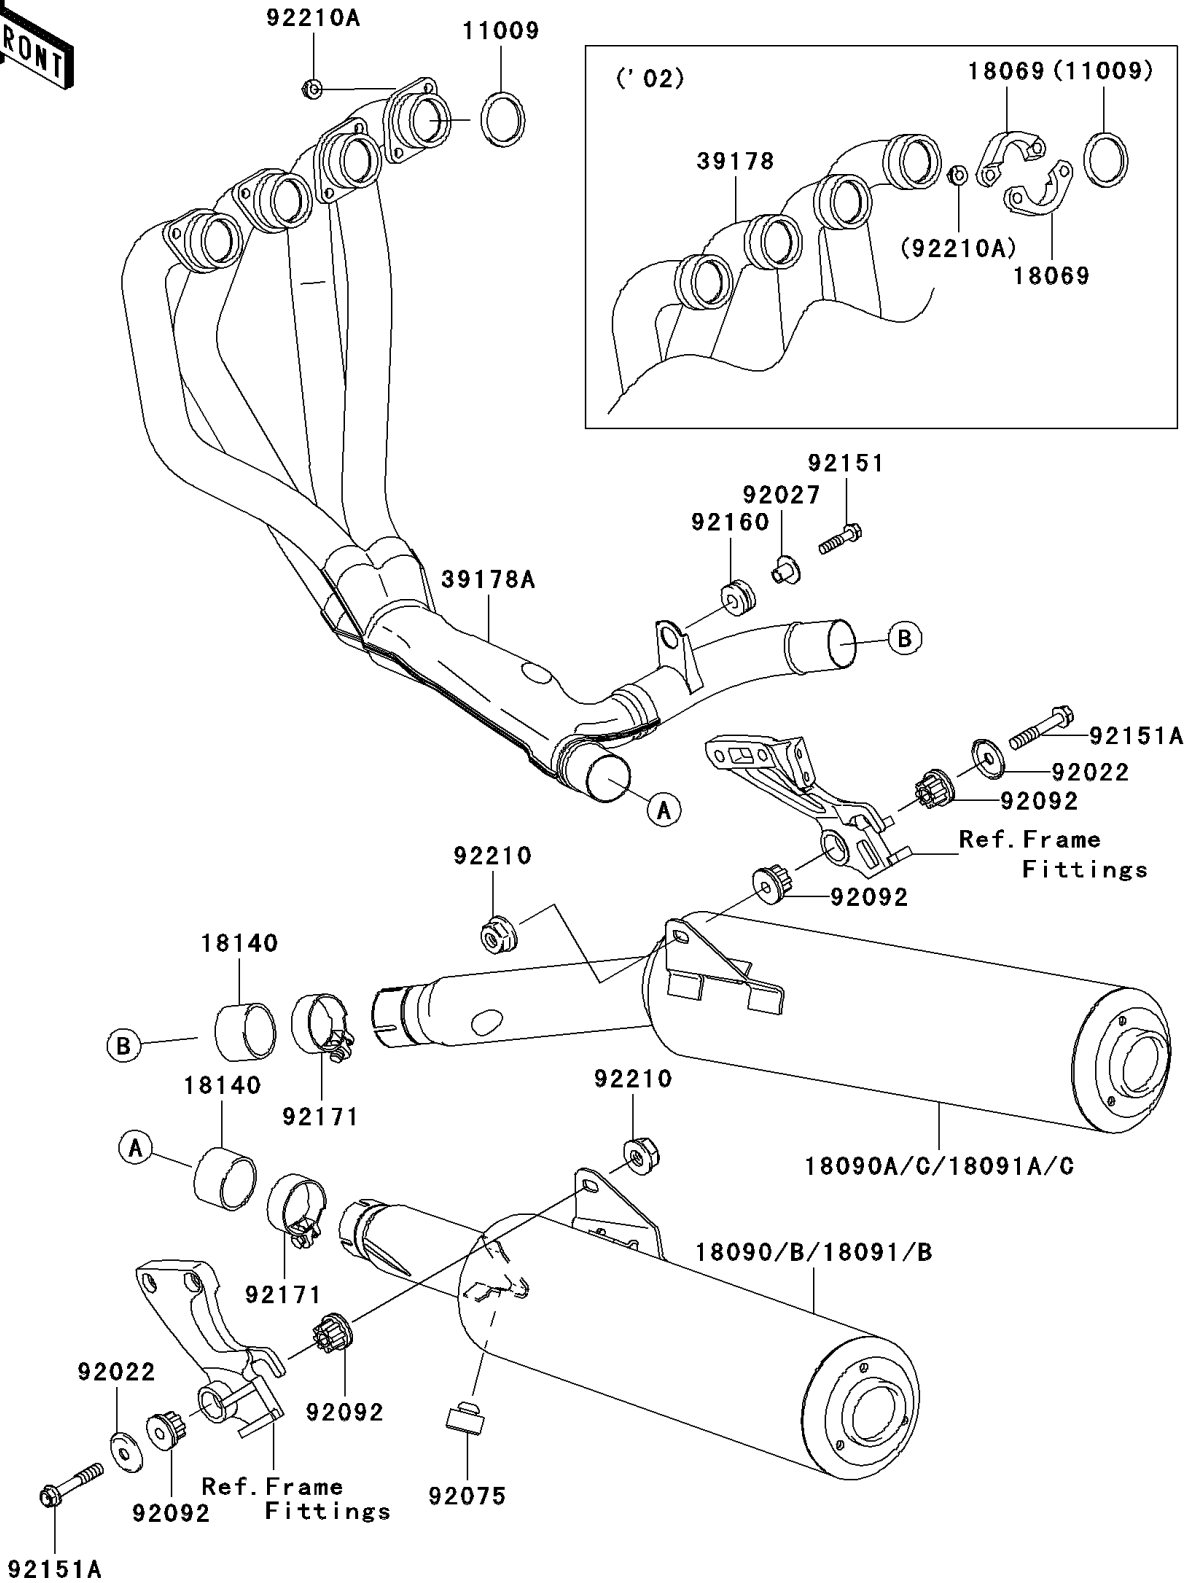

2002 ZZR® 1200 PARTS DIAGRAM

Muffler(s)

E1140

2002 ZZR® 1200 PARTS LIST

Muffler(s)

ITEM NAME	PART NUMBER	QUANTITY
GASKET,EXHAUST PIPE HOLDER (Ref # 11009)	11009-1840	1
HOLDER-EXHAUST PIPE (Ref # 18069)	18069-1122	1
GASKET-MUFFLER (Ref # 18140)	18140-1057	1
MANIFOLD-COMP-EXHAUST (Ref # 39178)	39178-1339	1
WASHER (Ref # 92022)	92022-289	1
COLLAR,L=14 (Ref # 92027)	92027-1134	1
DAMPER (Ref # 92075)	92075-015	1
BUSHING-RUBBER,MUFFLER (Ref # 92092)	92092-1087	1
BOLT,FLANGED,8X35 (Ref # 92151)	92151-1537	1
BOLT,10X57 (Ref # 92151A)	92151-1771	1
DAMPER (Ref # 92160)	92160-1007	1
CLAMP (Ref # 92171)	92171-1568	1
NUT,10MM (Ref # 92210)	92210-1102	1
NUT,8MM (Ref # 92210A)	92210-1114	1
BODY-COMP-MUFFLER,LH (Ref # 18090)	18090-1955	1
BODY-COMP-MUFFLER,RH (Ref # 18090A)	18090-1956	1
BODY-COMP-MUFFLER,LH (Ref # 18090B)	18090-1970	1
BODY-COMP-MUFFLER,RH (Ref # 18090C)	18090-1971	1