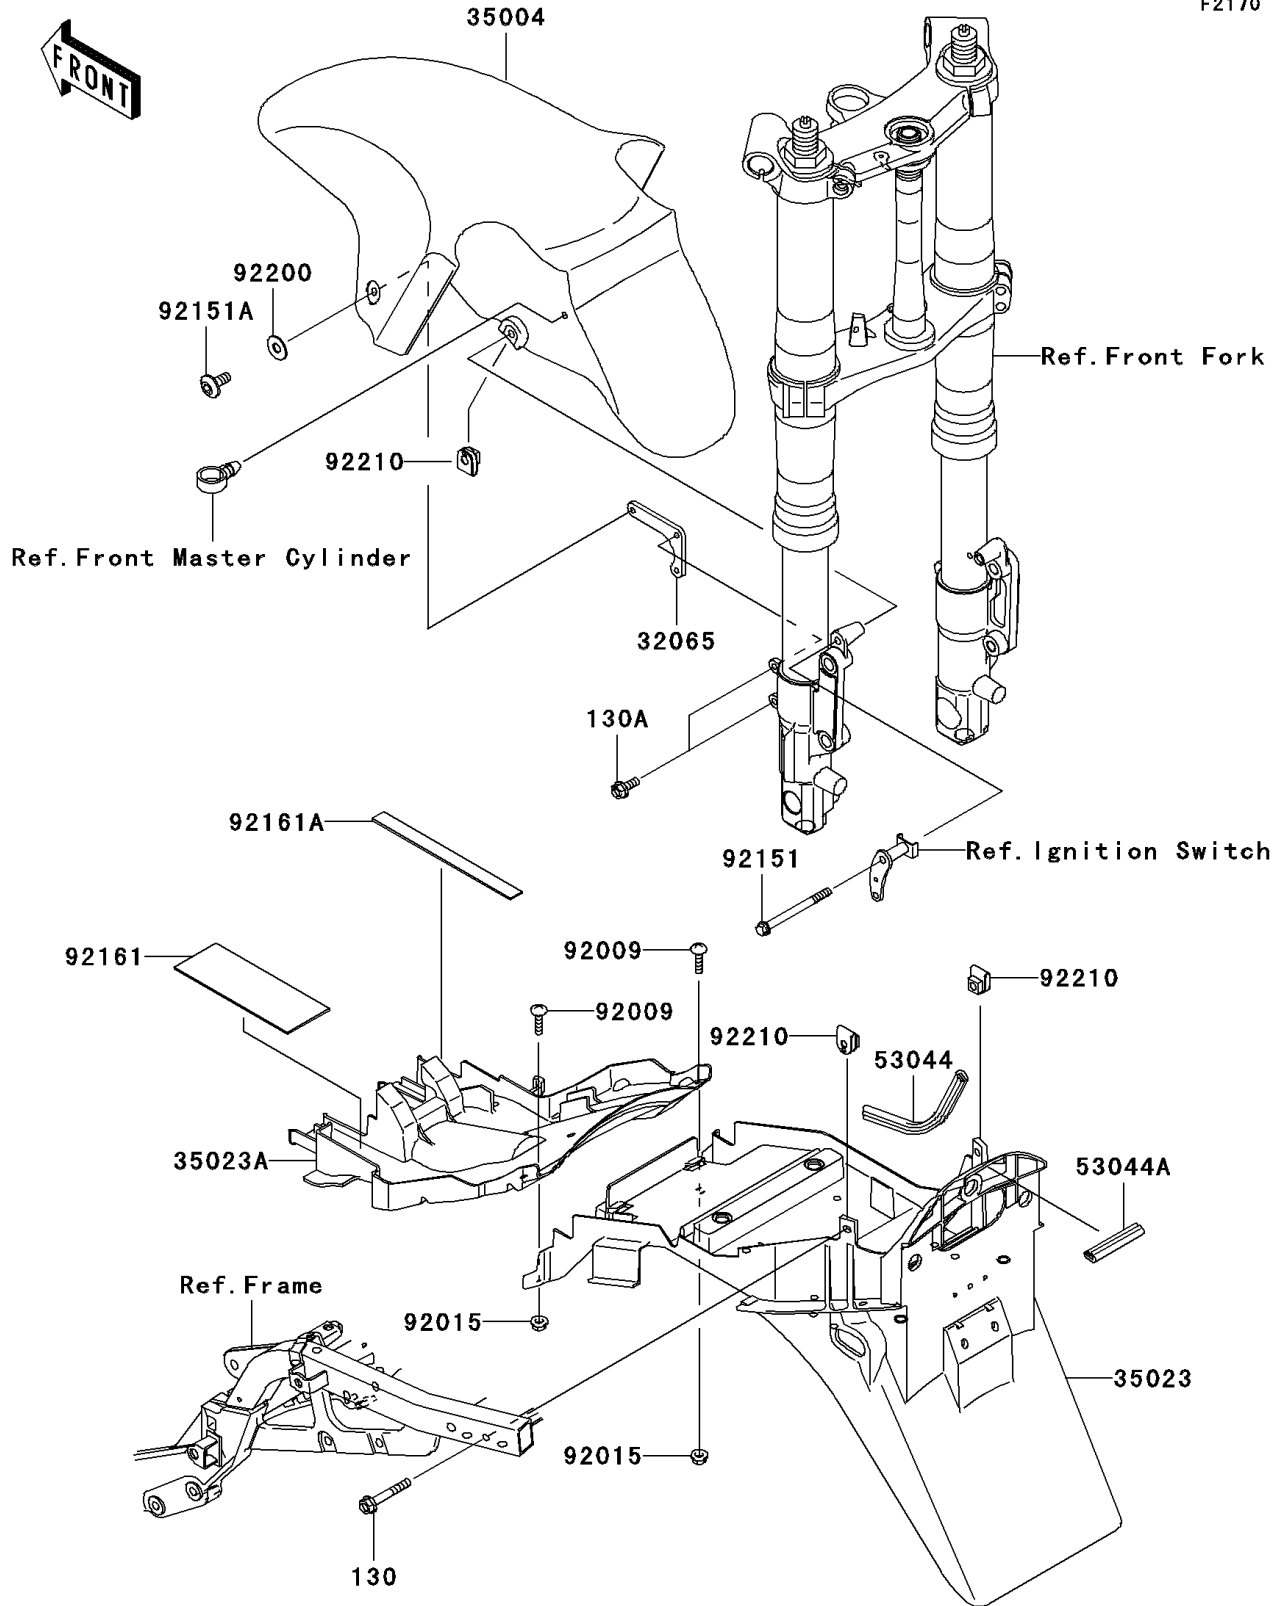

## 2006 NINJA® ZX™-12R PARTS DIAGRAM

Fenders

F2170

## 2006 NINJA® ZX™-12R PARTS LIST

### Fenders

ITEM NAME	PART NUMBER	QUANTITY
BOLT-FLANGED,6X40 (Ref # 130)	130J0640	1
BOLT-FLANGED,6X16 (Ref # 130A)	130V0616	1
BRACKET-FENDER (Ref # 32065)	32065-1358	1
FENDER-FRONT,P.M.BLACK (Ref # 35004)	35004-1454-218	1
FENDER-REAR,RR (Ref # 35023)	35023-1581	1
FENDER-REAR,FR (Ref # 35023A)	35023-1585	1
TRIM (Ref # 53044)	53044-1137	1
TRIM,L=48 (Ref # 53044A)	53044-1324	1
SCREW,5X20,BLACK (Ref # 92009)	92009-1656	1
NUT,LOCK,FLANGED,5MM (Ref # 92015)	92015-1752	1
BOLT,6X40 (Ref # 92151)	92151-1131	1
BOLT,SOCKET,6X14 (Ref # 92151A)	92151-1654	1
DAMPER,REAR FENDER (Ref # 92161)	92161-0172	1
DAMPER (Ref # 92161A)	92161-1169	1
WASHER,6.5X14X1 (Ref # 92200)	92200-1388	1
NUT,6MM (Ref # 92210)	92210-1355	1