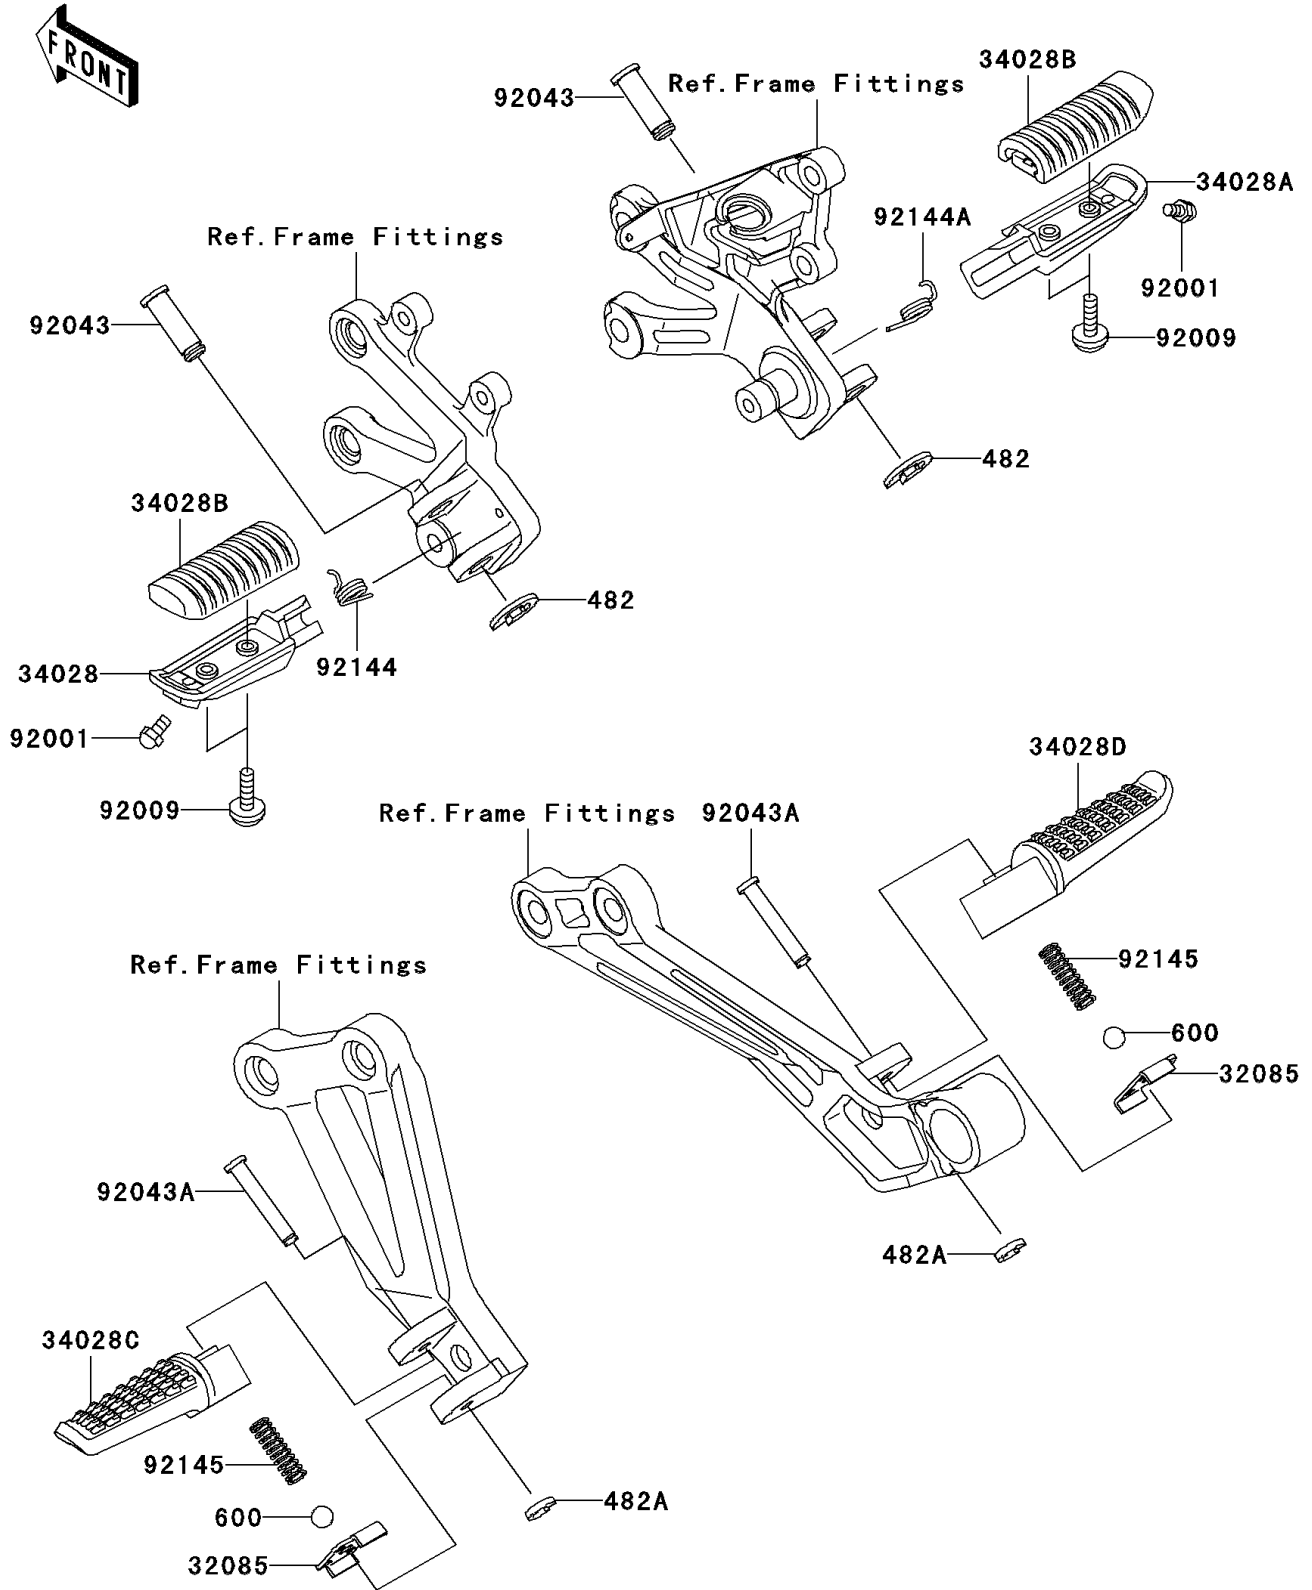

## 2006 NINJA® ZX™-12R PARTS DIAGRAM

Footrests

F2160

## 2006 NINJA® ZX™-12R PARTS LIST

Footrests

ITEM NAME	PART NUMBER	QUANTITY
CIRCLIP-TYPE-E,10MM (Ref # 482)	482L0100	1
CIRCLIP-TYPE-E,5MM (Ref # 482A)	482L5000	1
BALL-STEEL,1/4" (Ref # 600)	600A0800	1
STOPPER,REAR STEP (Ref # 32085)	32085-0046	1
STEP,FR,LH (Ref # 34028)	34028-1428	1
STEP,FR,RH (Ref # 34028A)	34028-1429	1
STEP,FR,RUBBER (Ref # 34028B)	34028-1430	1
STEP,RR,LH (Ref # 34028C)	34028-1480	1
STEP,RR,RH (Ref # 34028D)	34028-1481	1
BOLT,BANK SENSOR (Ref # 92001)	92001-1905	1
SCREW,5X14 (Ref # 92009)	92009-1404	1
PIN,12X42.5 (Ref # 92043)	92043-1594	1
PIN,6X40 (Ref # 92043A)	92043-1595	1
SPRING,STEP RETURN (Ref # 92144)	92144-1567	1
SPRING,STEP RETURN (Ref # 92144A)	92144-1568	1
SPRING (Ref # 92145)	92145-1319	1