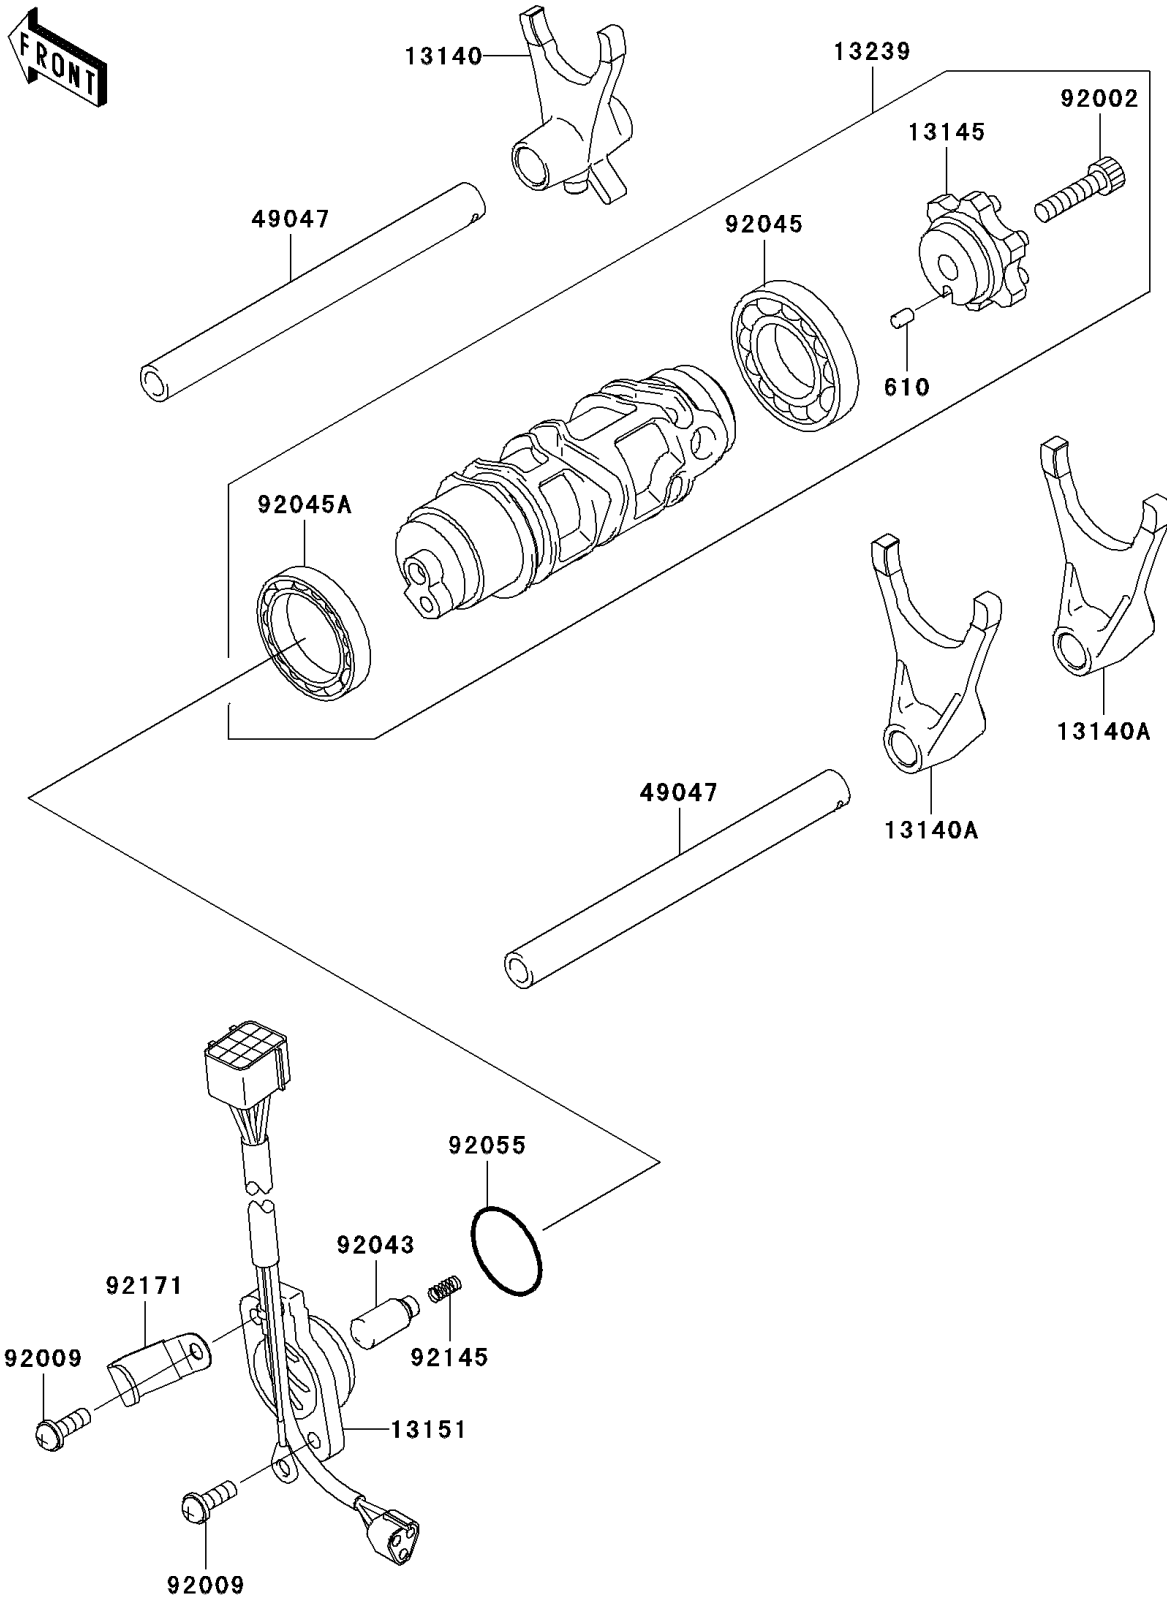

2006 NINJA® ZX™-12R PARTS DIAGRAM

Gear Change Drum/Shift Fork(s)

E1362

2006 NINJA® ZX™-12R PARTS LIST

Gear Change Drum/Shift Fork(s)

ITEM NAME	PART NUMBER	QUANTITY
ROLLER,4X6 (Ref # 610)	610A0406	1
FORK-SHIFT,INPUT (Ref # 13140)	13140-1290	1
FORK-SHIFT,OUTPUT (Ref # 13140A)	13140-1291	1
CAM-CHANGE DRUM (Ref # 13145)	13145-1090	1
SWITCH-COMP,NEUTRAL (Ref # 13151)	13151-0014	1
DRUM-ASSY-CHANGE (Ref # 13239)	13239-0011	1
ROD-SHIFT (Ref # 49047)	49047-1103	1
BOLT,SOCKET,6X25 (Ref # 92002)	92002-1696	1
SCREW (Ref # 92009)	92009-1895	1
PIN (Ref # 92043)	92043-1654	1
BEARING-BALL,16005(NTN) (Ref # 92045)	92045-1045	1
BEARING-BALL,6806 (Ref # 92045A)	92045-1152	1
RING-O (Ref # 92055)	92055-091	1
SPRING (Ref # 92145)	92145-1414	1
CLAMP (Ref # 92171)	92171-1126	1