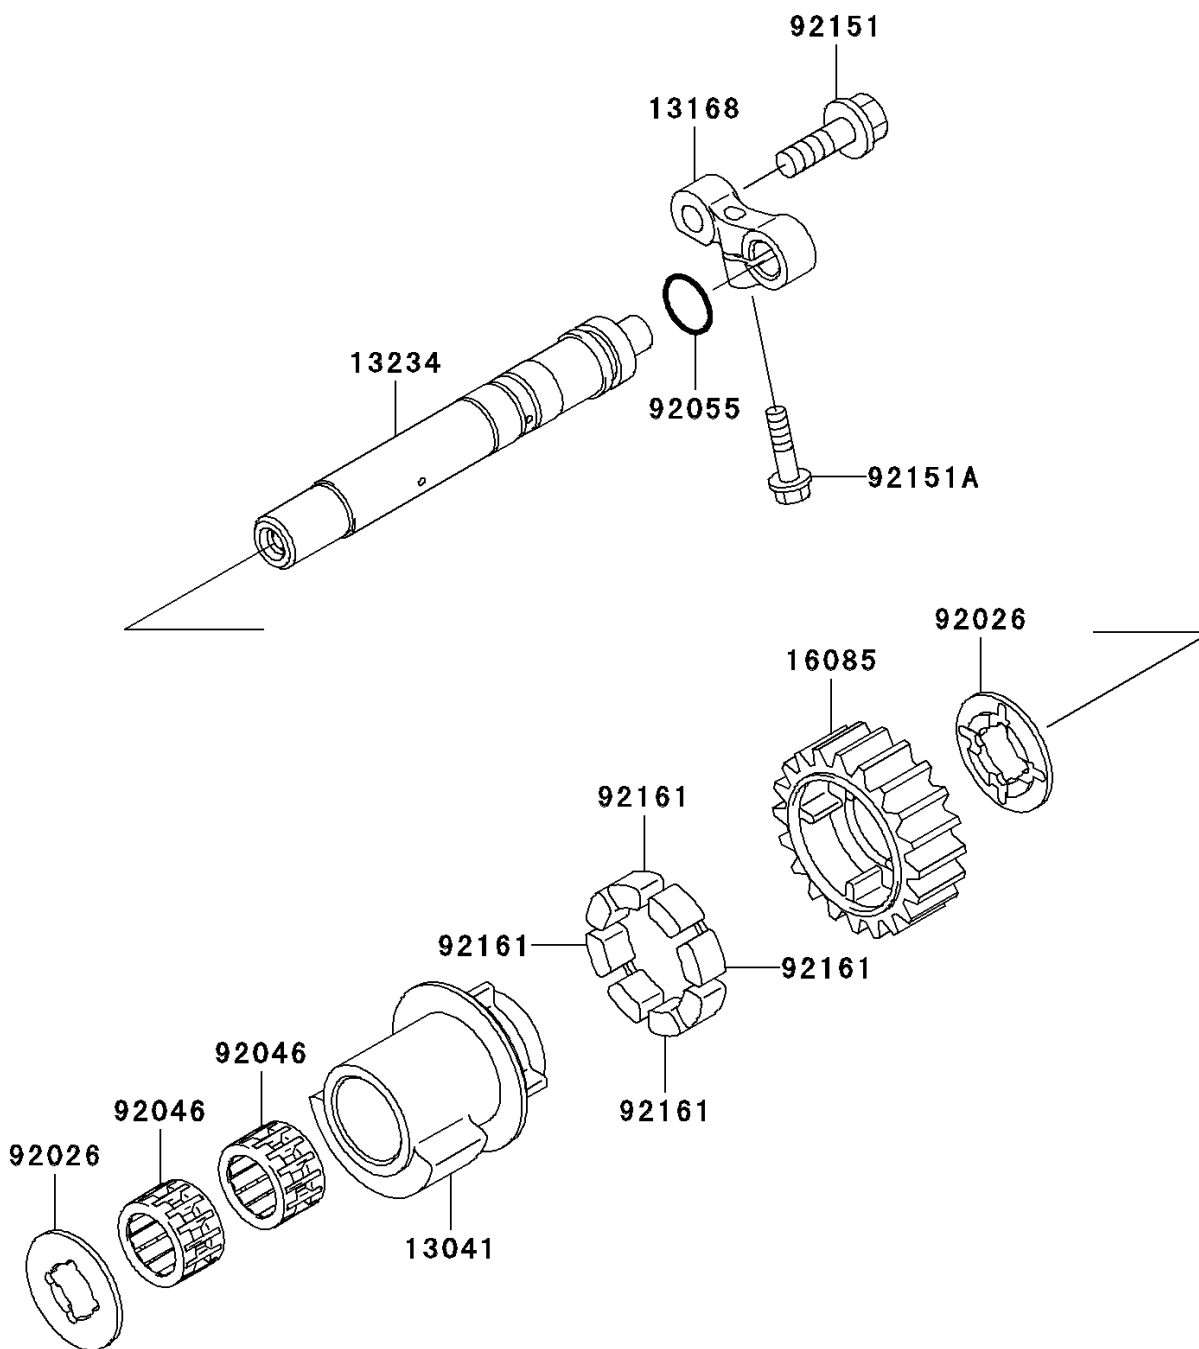

2006 NINJA® ZX™-12R PARTS DIAGRAM

Balancer

E1323

2006 NINJA® ZX™-12R PARTS LIST

Balancer

ITEM NAME	PART NUMBER	QUANTITY
BALANCER (Ref # 13041)	13041-1125	1
LEVER (Ref # 13168)	13168-1671	1
SHAFT-COMP (Ref # 13234)	13234-1116	1
GEAR (Ref # 16085)	16085-1324	1
SPACER (Ref # 92026)	92026-1540	1
BEARING-NEEDLE (Ref # 92046)	92046-1266	1
RING-O,16.8X2.4 (Ref # 92055)	92055-1258	1
BOLT,8X25 (Ref # 92151)	92151-1527	1
BOLT,FLANGED-SMALL,6X25 (Ref # 92151A)	92151-1930	1
DAMPER (Ref # 92161)	92161-1055	1