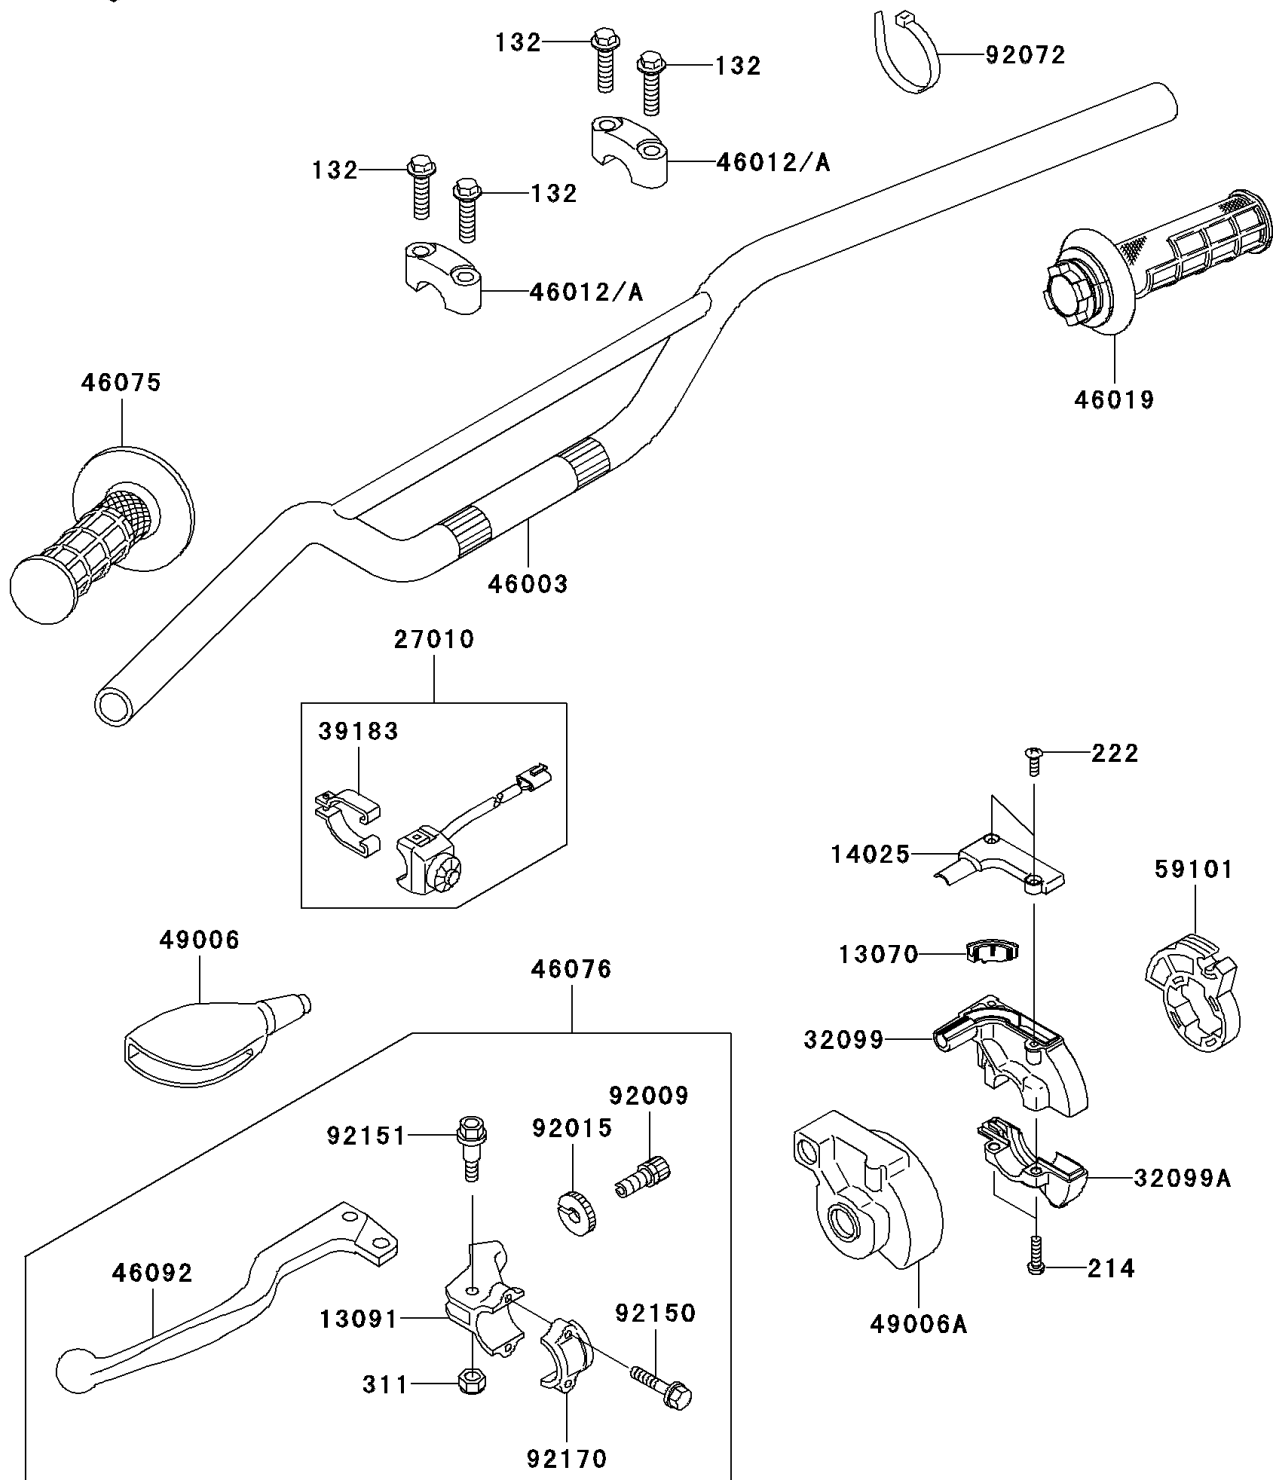

## 2006 KX™65 PARTS DIAGRAM

Handlebar

F2310

## 2006 KX™65 PARTS LIST

Handlebar

ITEM NAME	PART NUMBER	QUANTITY
BOLT-FLANGED-SMALL,8X30 (Ref # 132)	132BC0830	1
SCREW-PAN+-,5X18 (Ref # 214)	214C0518	1
SCREW-CSK-RD-CROS,4X12 (Ref # 222)	222E0412	1
NUT-HEX (Ref # 311)	311AA0500	1
GUIDE,THROTTLE (Ref # 13070)	13070-1074	1
HOLDER,CLUTCH LEVER (Ref # 13091)	13091-1728	1
COVER,THROTTLE CASE UPP (Ref # 14025)	14025-1646	1
SWITCH,ENGINE STOP (Ref # 27010)	27010-0035	1
CASE,THROTTLE UPP (Ref # 32099)	32099-1036	1
CASE,THROTTLE LWR (Ref # 32099A)	32099-1044	1
BAND-ASSY,ENGINE STOP SWITCH (Ref # 39183)	39183-1059	1
HANDLE,P.SILVER (Ref # 46003)	46003-0030-458	1
HOLDER-HANDLE,UPP,P.SILVER (Ref # 46012A)	46012-0011-458	1
GRIP-ASSY,THROTTLE (Ref # 46019)	46019-1054	1
GRIP,LH (Ref # 46075)	46075-1024	1
LEVER-ASSY-GRIP,CLUTCH (Ref # 46076)	46076-1202	1
LEVER-GRIP,CLUTCH (Ref # 46092)	46092-1165	1
BOOT,LEVER HOLDER (Ref # 49006)	49006-1017	1
BOOT,THROTTLE CASE (Ref # 49006A)	49006-1097	1
REEL,THROTTLE (Ref # 59101)	59101-1110	1
SCREW,CABLE ADJUST,8MM (Ref # 92009)	92009-1435	1
NUT,CABLE ADJUST LOCK,8MM (Ref # 92015)	92015-1596	1
BAND,L=100 (Ref # 92072)	92072-0055	1
BOLT (Ref # 92150)	92150-1474	1
BOLT,LEVER SET,5MM (Ref # 92151)	92151-1103	1
CLAMP,LEVER HOLDER (Ref # 92170)	92170-1226	1