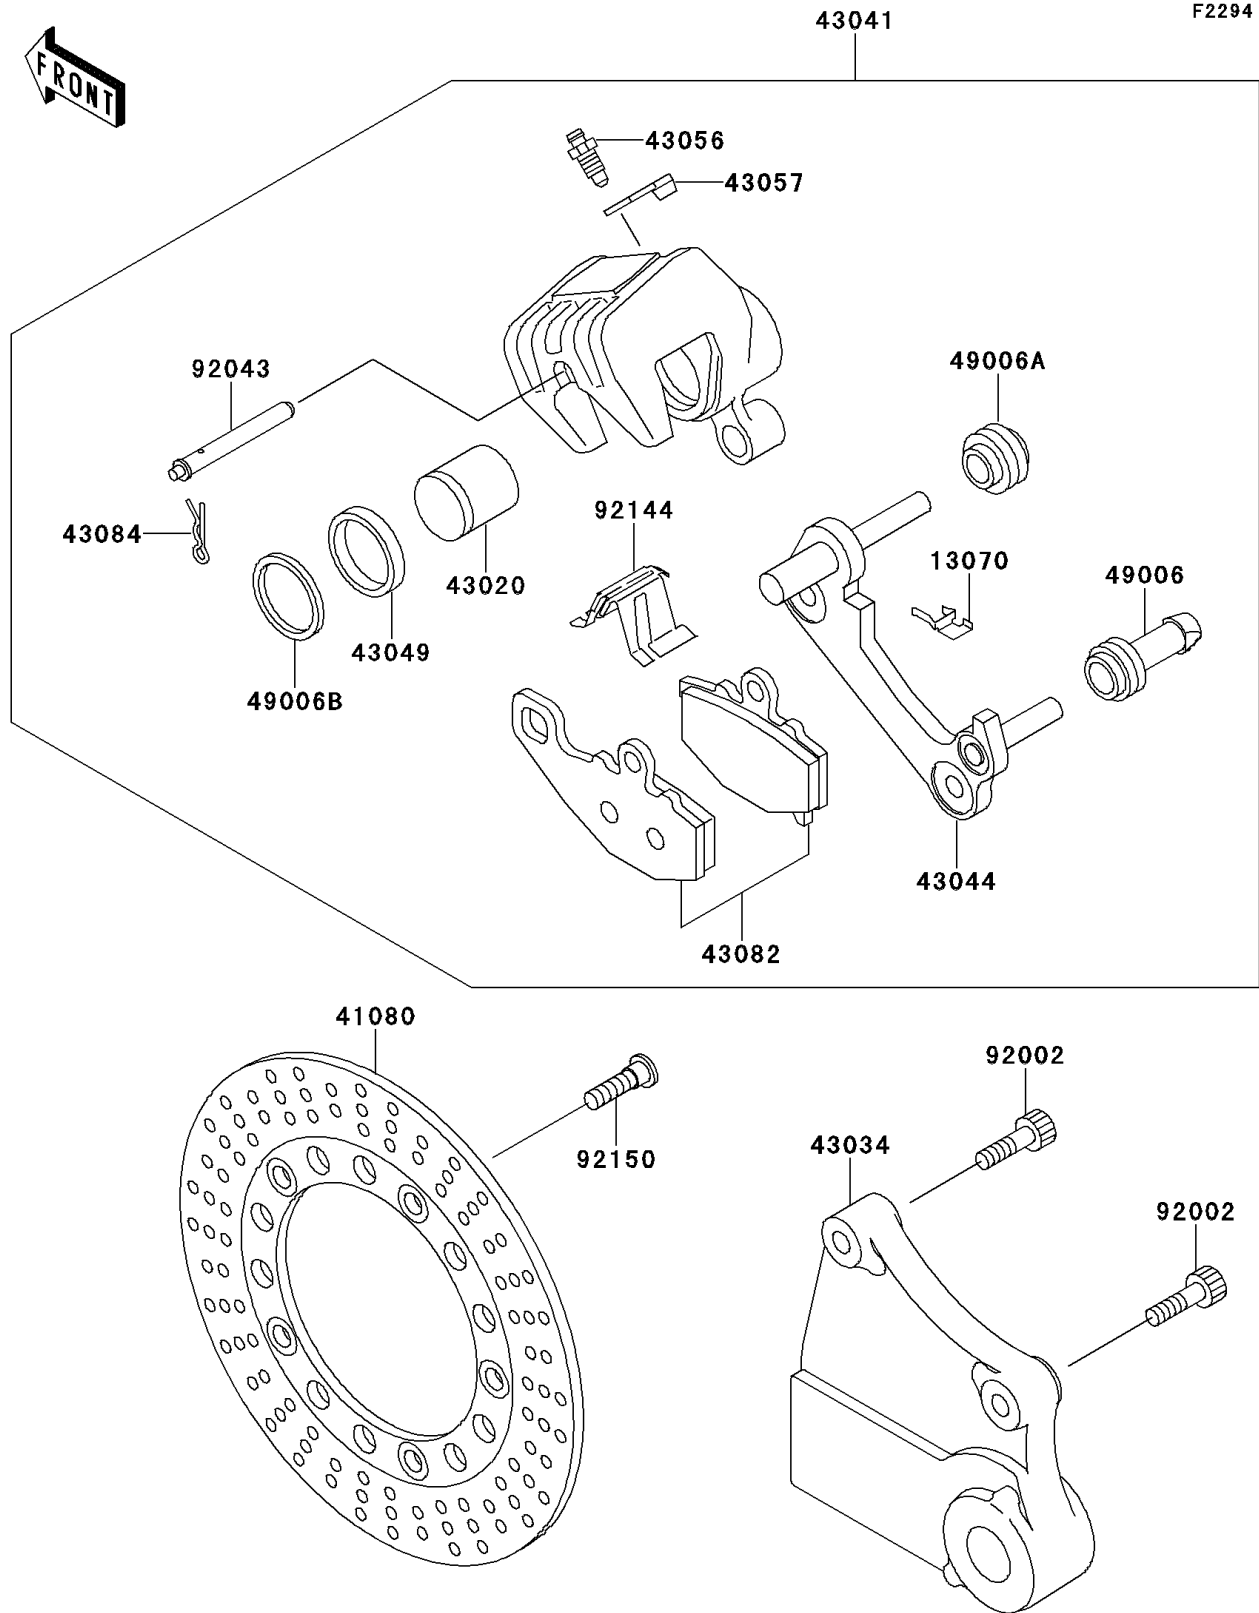

## 1995 GPZ1100 PARTS DIAGRAM

Rear Brake

## 1995 GPZ1100 PARTS LIST

Rear Brake

ITEM NAME	PART NUMBER	QUANTITY
GUIDE (Ref # 13070)	13070-1273	1
DISC,RR,C.GRAY (Ref # 41080)	41080-1395-FB	1
PISTON-COMP-BRAKE (Ref # 43020)	43020-1108	1
HOLDER-BRAKE,REAR CALIPER (Ref # 43034)	43034-1133	1
CALIPER-ASSY,RR,M.F.GRAY (Ref # 43041)	43041-1572-FE	1
HOLDER-COMP-CALIPER,RR (Ref # 43044)	43044-1110	1
PACKING,PISTON SEAL (Ref # 43049)	43049-001	1
BREATHER-BRAKE (Ref # 43056)	43056-1054	1
CAP-BREATHER (Ref # 43057)	43057-003	1
PAD-ASSY-BRAKE (Ref # 43082)	43082-1171	1
CLAMP,PAD (Ref # 43084)	43084-003	1
BOOT,CALIPER (Ref # 49006)	49006-1054	1
BOOT,CALIPER (Ref # 49006A)	49006-1095	1
BOOT,PISTON SEAL (Ref # 49006B)	49006-1212	1
BOLT,SOCKET,8X20 (Ref # 92002)	92002-1178	1
PIN,PAD (Ref # 92043)	92043-1489	1
SPRING,PAD (Ref # 92144)	92144-1719	1
BOLT,DISC PLATE,8X30 (Ref # 92150)	92150-1728	1