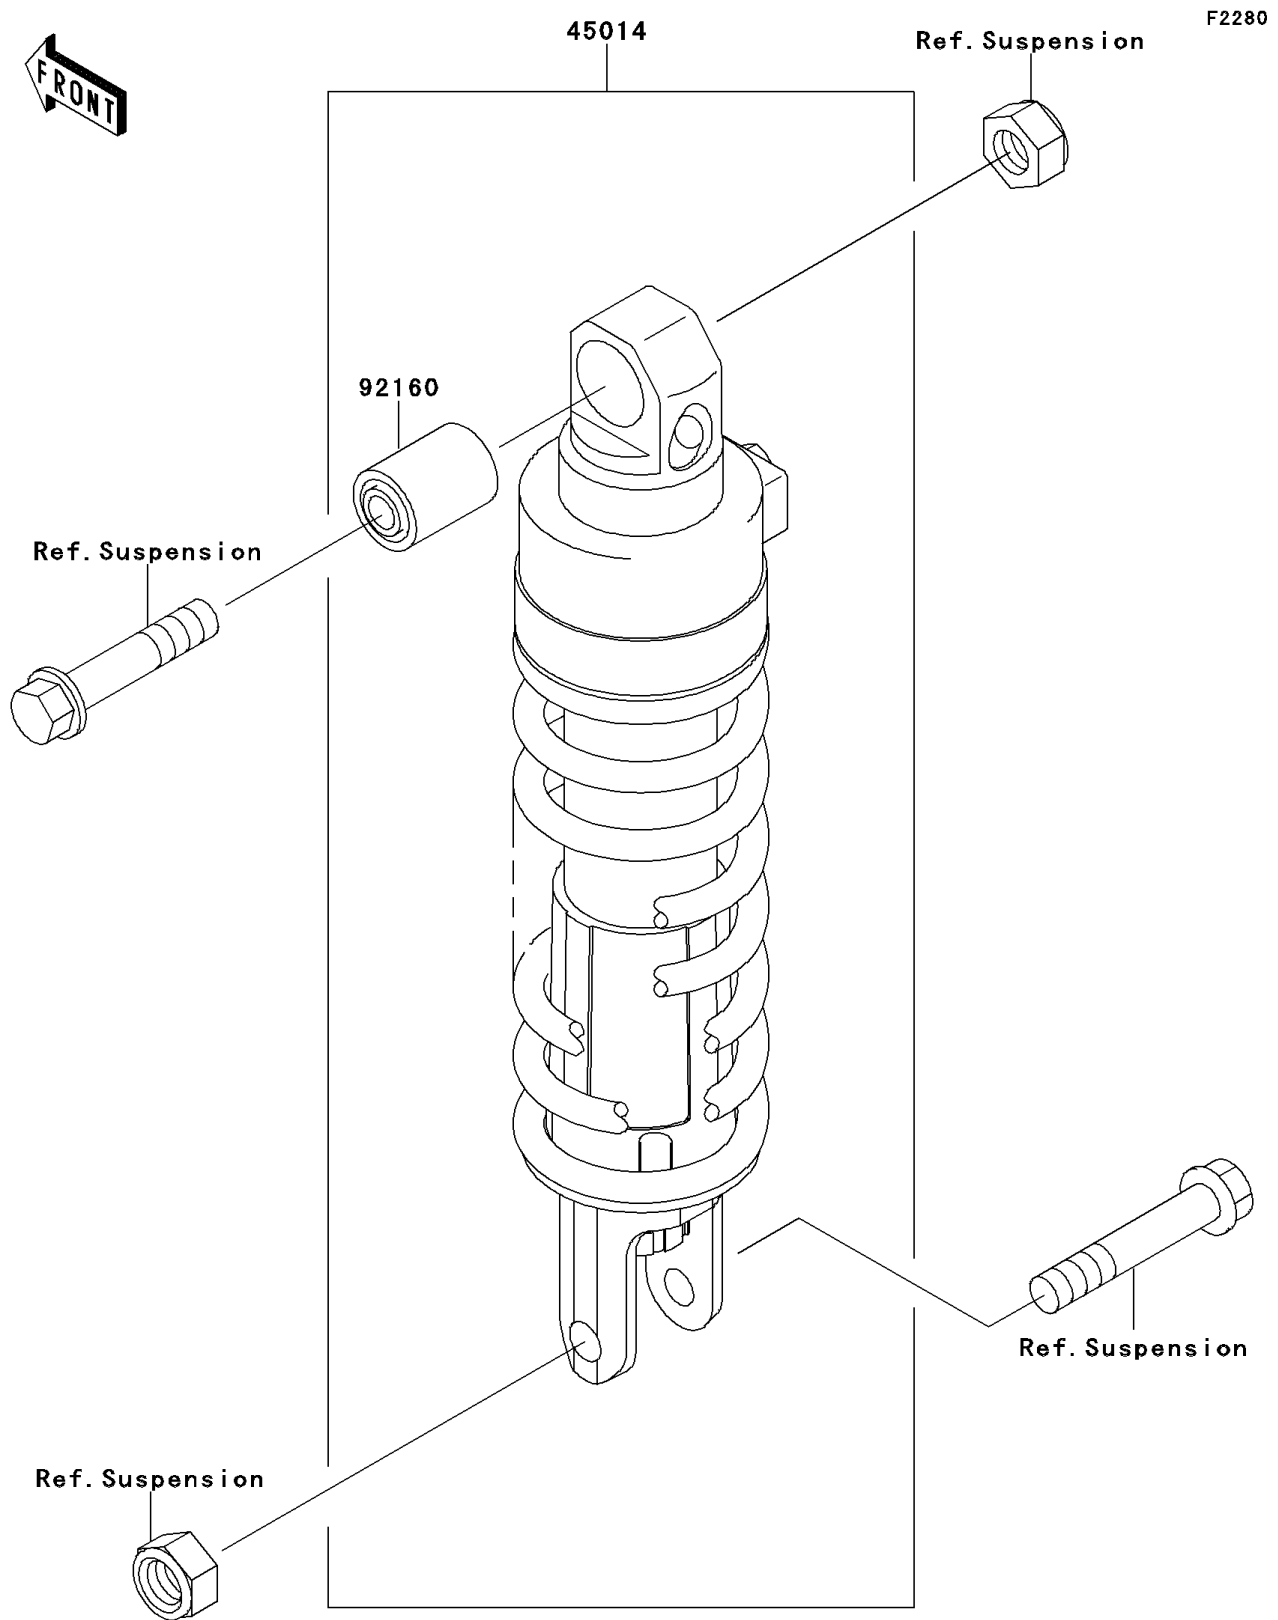

1995 GPZ1100 PARTS DIAGRAM

Shock Absorber(s)

1995 GPZ1100 PARTS LIST

Shock Absorber(s)

ITEM NAME	PART NUMBER	QUANTITY
SHOCKABSORBER (Ref # 45014)	45014-1593	1
DAMPER,SHOCKABSORBER (Ref # 92160)	92160-1161	1