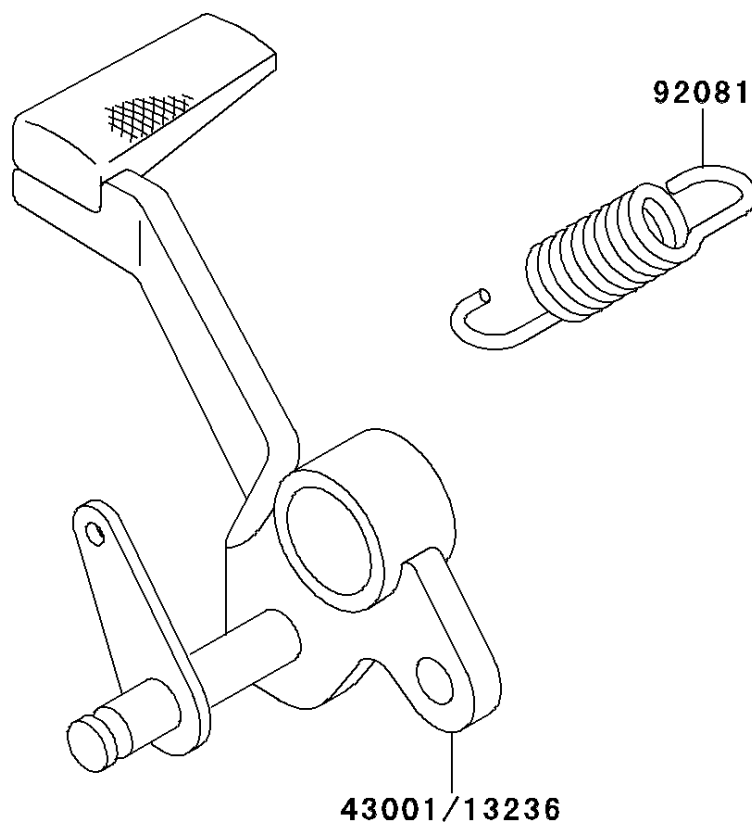

## 1995 GPZ1100 PARTS DIAGRAM

Brake Pedal/Torque Link

F2260

## 1995 GPZ1100 PARTS LIST

Brake Pedal/Torque Link

ITEM NAME	PART NUMBER	QUANTITY
LEVER-BRAKE,PEDAL (Ref # 43001)	43001-1354	1
SPRING,BRAKE PEDAL (Ref # 92081)	92081-1604	1