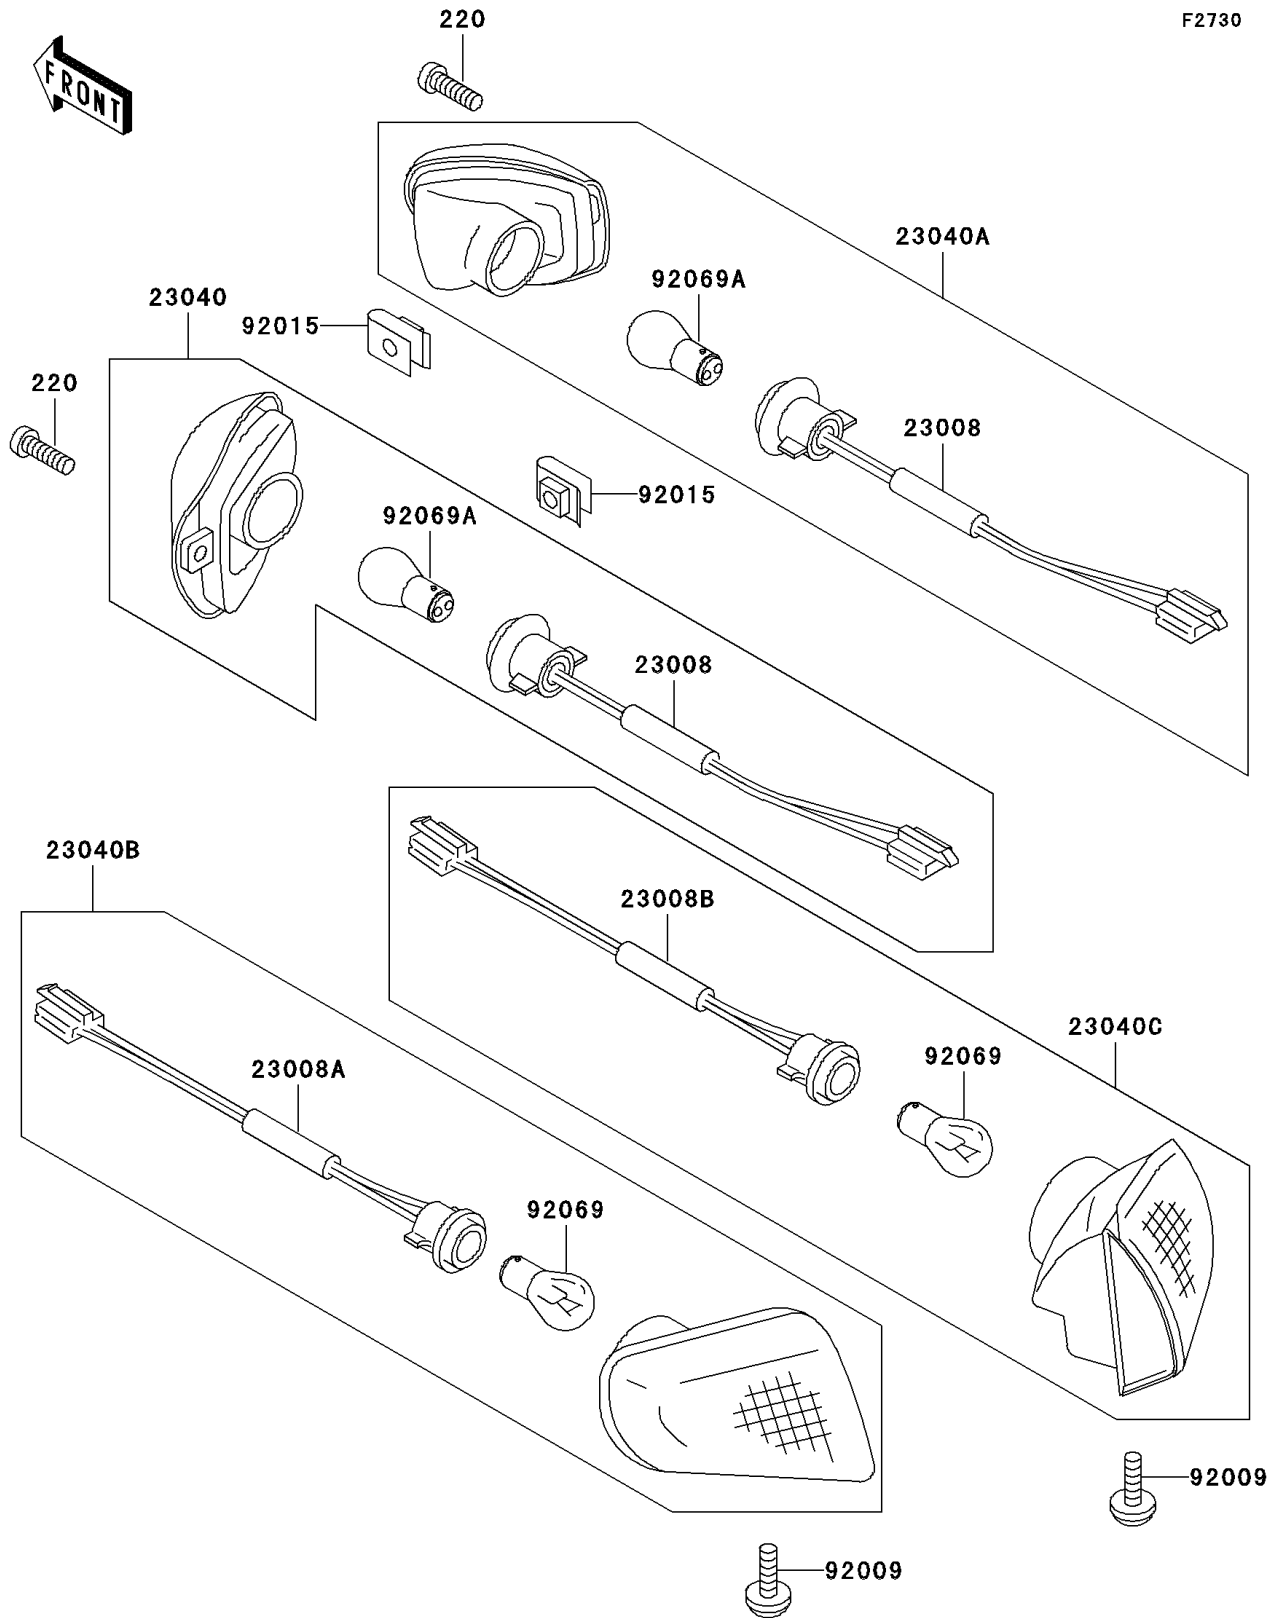

1996 NINJA® ZX™-11 PARTS DIAGRAM

Turn Signals

1996 NINJA® ZX™-11 PARTS LIST

Turn Signals

ITEM NAME	PART NUMBER	QUANTITY
SCREW-PAN-CROS,4X25 (Ref # 220)	220D0425	1
SOCKET-ASSY,SIGNAL LAMP,FR (Ref # 23008)	23008-1262	1
SOCKET-ASSY,SIGNAL LAMP,RR,LH (Ref # 23008A)	23008-1351	1
SOCKET-ASSY,SIGNAL LAMP,RR,RH (Ref # 23008B)	23008-1352	1
LAMP-SIGNAL,FR,LH (Ref # 23040)	23040-1245	1
LAMP-SIGNAL,FR,RH (Ref # 23040A)	23040-1246	1
LAMP-SIGNAL,RR,LH (Ref # 23040B)	23040-1253	1
LAMP-SIGNAL,RR,RH (Ref # 23040C)	23040-1254	1
SCREW,TAPPING,5X14 (Ref # 92009)	92009-1197	1
NUT,4MM (Ref # 92015)	92015-1834	1
BULB,12V 32CP(23W) (Ref # 92069)	92069-055	1
BULB,12V 32/3CP(23/8W) (Ref # 92069A)	92069-060	1