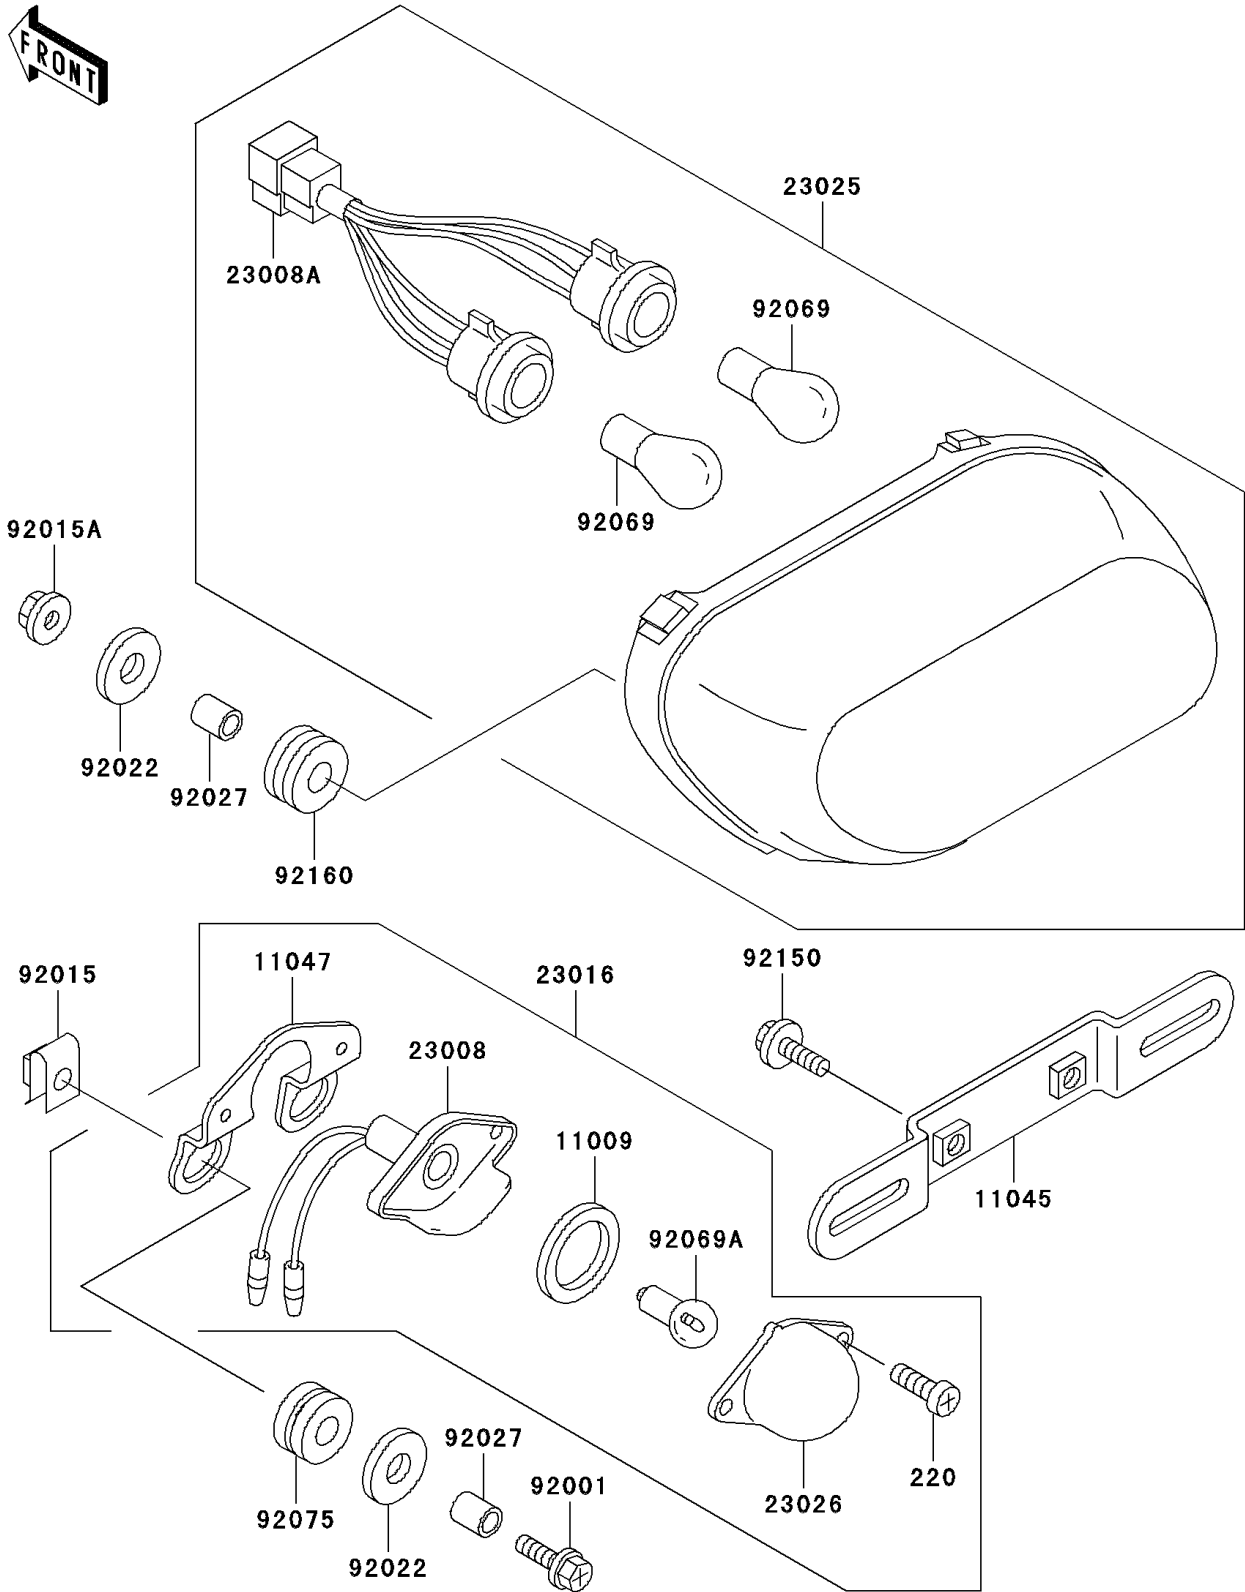

1996 NINJA® ZX™-11 PARTS DIAGRAM

Taillight(s)

F2720

1996 NINJA® ZX™-11 PARTS LIST

Taillight(s)

ITEM NAME	PART NUMBER	QUANTITY
SCREW-PAN-CROS (Ref # 220)	220B0410	1
GASKET,LICENSE PLATE LAMP (Ref # 11009)	11009-1372	1
BRACKET,LICENSE (Ref # 11045)	11045-1387	1
BRACKET,LICENSE PLATE LAMP (Ref # 11047)	11047-1889	1
SOCKET-ASSY,LICENSE PLATE LAMP (Ref # 23008)	23008-1221	1
SOCKET-ASSY,TAIL LAMP (Ref # 23008A)	23008-1364	1
LAMP-ASSY,LICENSE PLATE (Ref # 23016)	23016-1126	1
LAMP-TAIL (Ref # 23025)	23025-1233	1
LENS,LAMP (Ref # 23026)	23026-1054	1
BOLT,6X25 (Ref # 92001)	92001-1524	1
NUT,6MM (Ref # 92015)	92015-1094	1
NUT,FLANGED,6MM (Ref # 92015A)	92015-1367	1
WASHER,6.5X20X1.6 (Ref # 92022)	92022-1557	1
COLLAR,6.8X10X12 (Ref # 92027)	92027-162	1
BULB,12V 27/8W (Ref # 92069)	92069-059	1
BULB,12V 8W (Ref # 92069A)	92069-1012	1
DAMPER (Ref # 92075)	92075-209	1
BOLT,6X16 (Ref # 92150)	92150-1909	1
DAMPER (Ref # 92160)	92160-1162	1