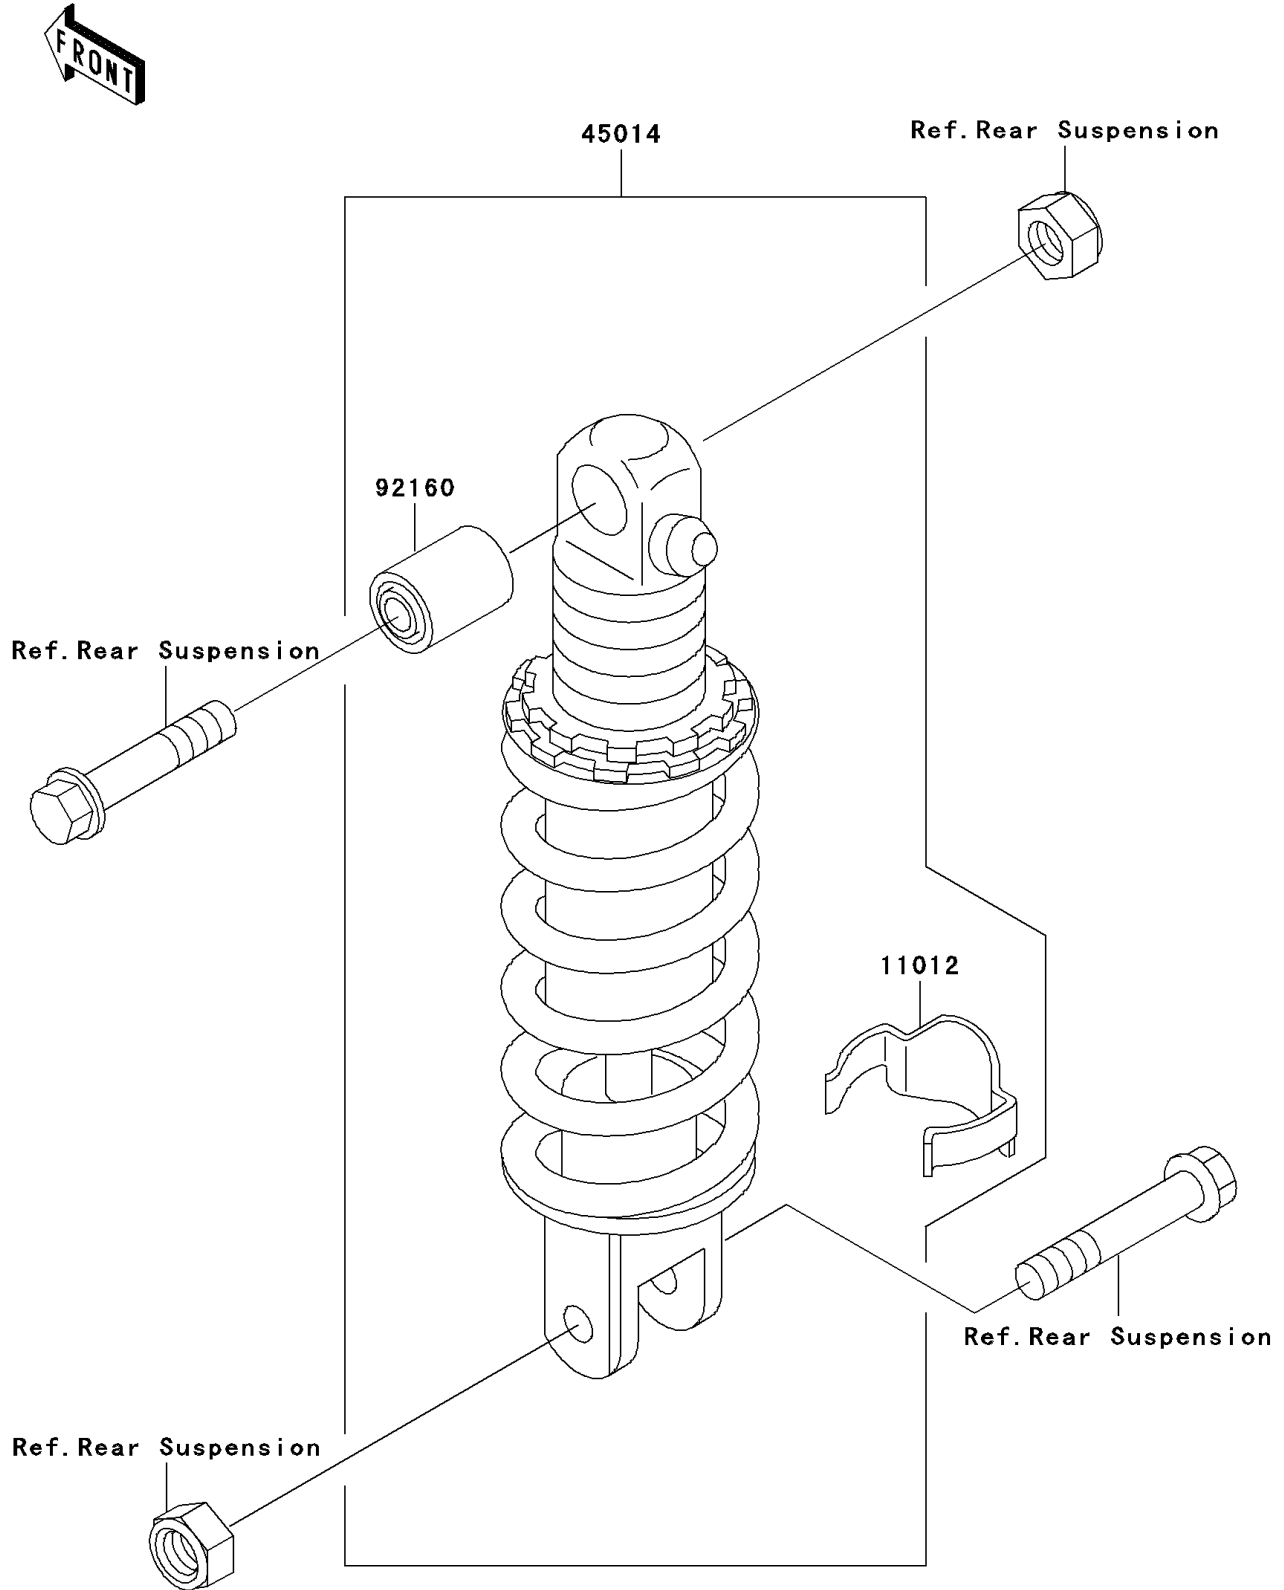

1996 NINJA® ZX™-11 PARTS DIAGRAM

Shock Absorber(s)

F2280

1996 NINJA® ZX™-11 PARTS LIST

Shock Absorber(s)

ITEM NAME	PART NUMBER	QUANTITY
CAP,SHOCKABSORBER (Ref # 11012)	11012-1398	1
SHOCKABSORBER (Ref # 45014)	45014-1599	1
DAMPER,SHOCKABSORBER (Ref # 92160)	92160-1161	1