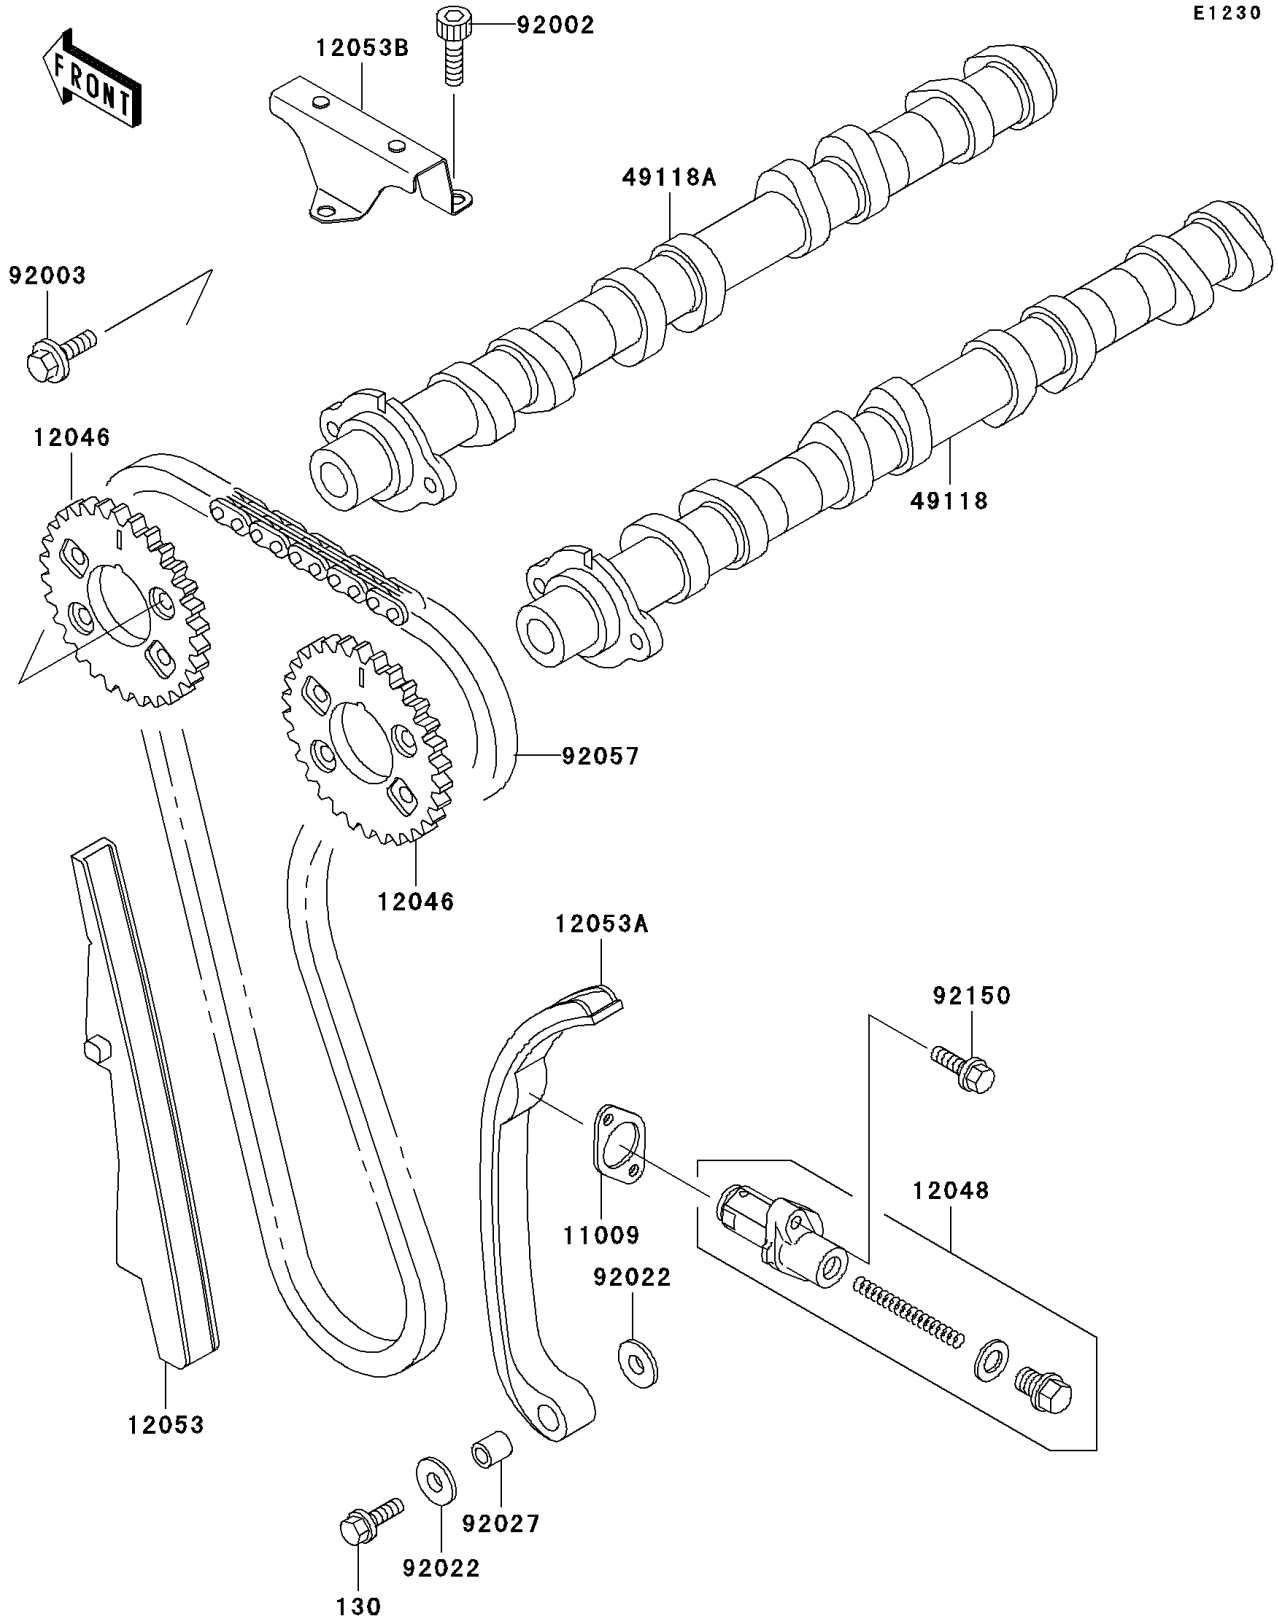

## 1996 NINJA® ZX™-11 PARTS DIAGRAM

Camshaft(s)/Tensioner

E1230

## 1996 NINJA® ZX™-11 PARTS LIST

Camshaft(s)/Tensioner

ITEM NAME	PART NUMBER	QUANTITY
BOLT-FLANGED,8X35 (Ref # 130)	130G0835	1
GASKET,TENSIONER (Ref # 11009)	11009-1858	1
SPROCKET,CAMSHAFT,34T (Ref # 12046)	12046-1112	1
TENSIONER-ASSY (Ref # 12048)	12048-1113	1
GUIDE-CHAIN,FR (Ref # 12053)	12053-1241	1
GUIDE-CHAIN,RR (Ref # 12053A)	12053-1242	1
GUIDE-CHAIN,UPP (Ref # 12053B)	12053-1243	1
CAMSHAFT-COMP,INTAKE (Ref # 49118)	49118-1109	1
CAMSHAFT-COMP,EXHAUST (Ref # 49118A)	49118-1110	1
BOLT,SOCKET,6X12 (Ref # 92002)	92002-1796	1
BOLT,FLANGED,6X11 (Ref # 92003)	92003-208	1
WASHER,8.2X19X2 (Ref # 92022)	92022-1533	1
COLLAR,8.2X10.5X15.6 (Ref # 92027)	92027-1763	1
CHAIN,CAMSHAFT (Ref # 92057)	92057-1255	1
BOLT,6X25 (Ref # 92150)	92150-1779	1