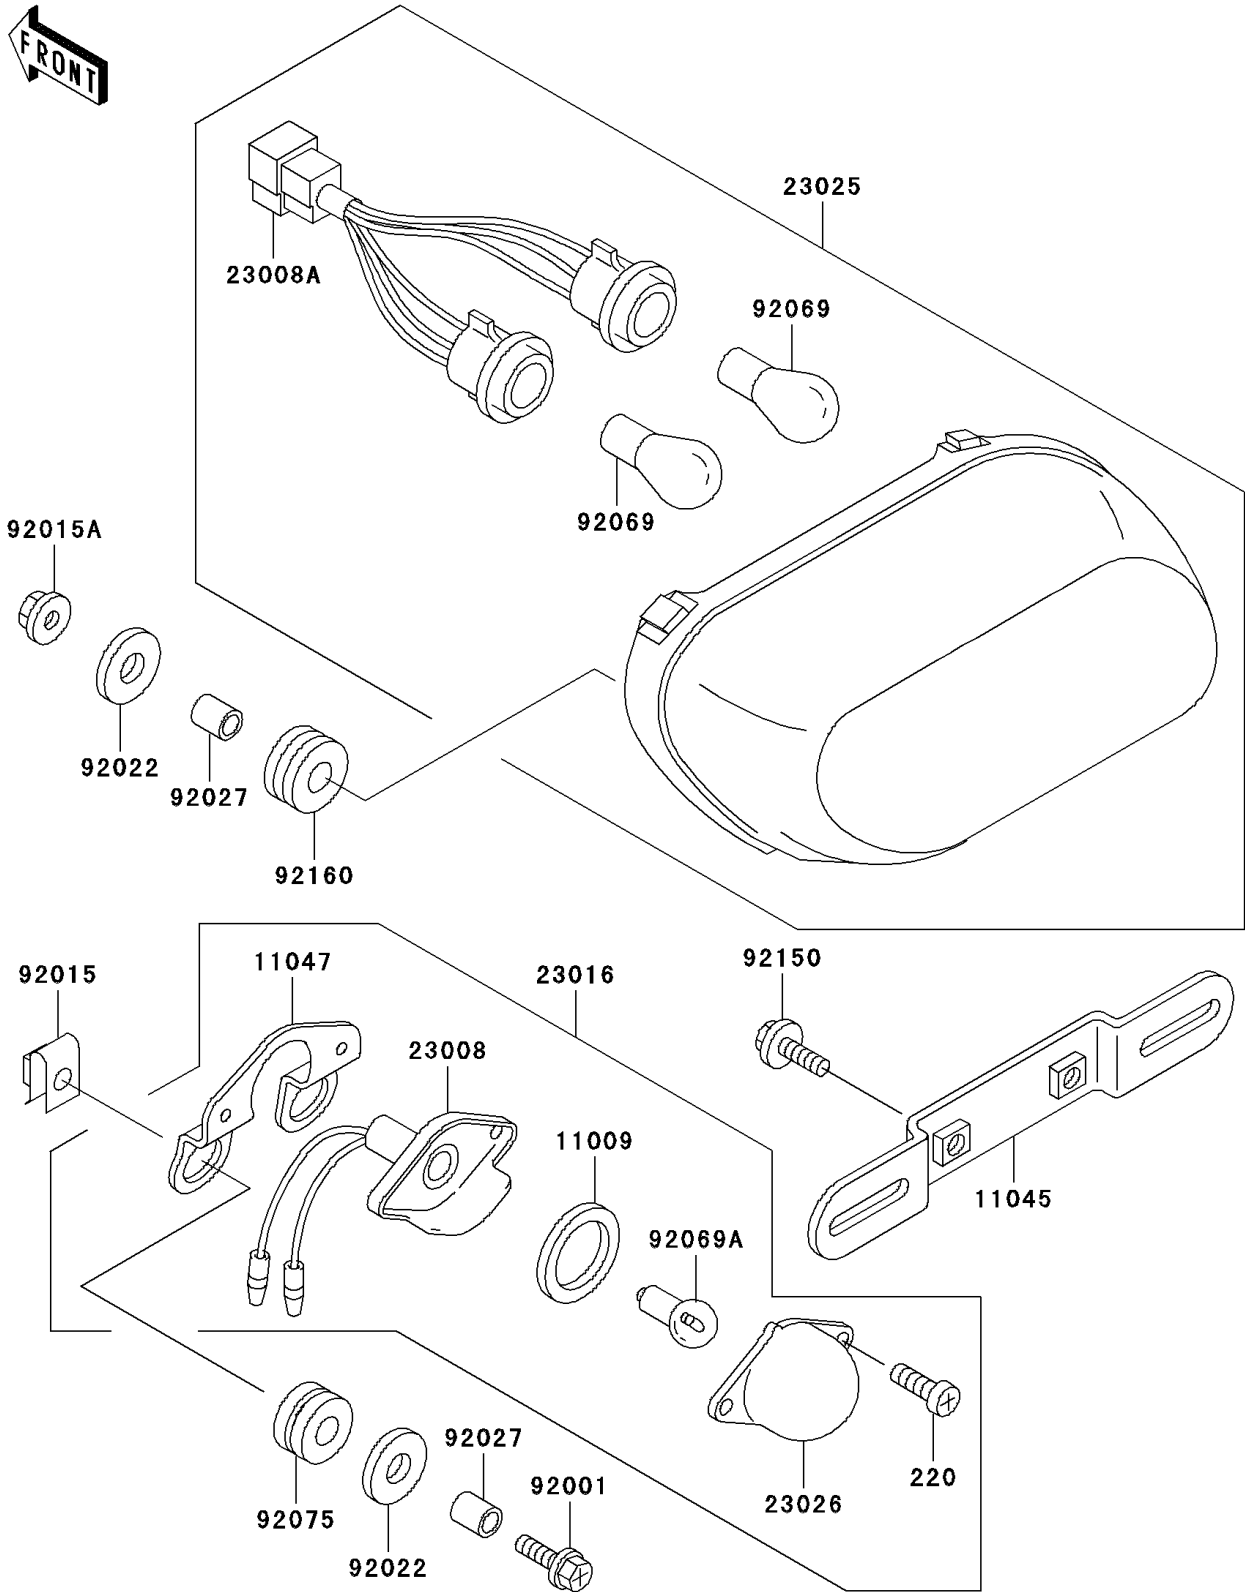

1993 NINJA® ZX™-11 PARTS DIAGRAM

Taillight(s)

F2720

1993 NINJA® ZX™-11 PARTS LIST

Taillight(s)

ITEM NAME	PART NUMBER	QUANTITY
SCREW-PAN-CROS (Ref # 220)	220B0410	1
GASKET,LICENSE PLATE LAMP (Ref # 11009)	11009-1372	1
BRACKET,LICENSE (Ref # 11045)	11045-1387	1
BRACKET,LICENSE PLATE LAMP (Ref # 11047)	11047-1889	1
SOCKET-ASSY,LICENSE PLATE LAMP (Ref # 23008)	23008-1221	1
SOCKET-ASSY,TAIL LAMP (Ref # 23008A)	23008-1364	1
LAMP-ASSY,LICENSE PLATE (Ref # 23016)	23016-1126	1
LAMP-TAIL (Ref # 23025)	23025-1233	1
LENS,LAMP (Ref # 23026)	23026-1054	1
BOLT,6X25 (Ref # 92001)	92001-1524	1
NUT,6MM (Ref # 92015)	92015-1094	1
NUT,FLANGED,6MM (Ref # 92015A)	92015-1367	1
WASHER,6.5X20X1.6 (Ref # 92022)	92022-1557	1
COLLAR,6.8X10X12 (Ref # 92027)	92027-162	1
BULB,12V 27/8W (Ref # 92069)	92069-059	1
BULB,12V 8W (Ref # 92069A)	92069-1012	1
DAMPER (Ref # 92075)	92075-209	1
BOLT,6X16 (Ref # 92150)	92150-1909	1
DAMPER (Ref # 92160)	92160-1162	1