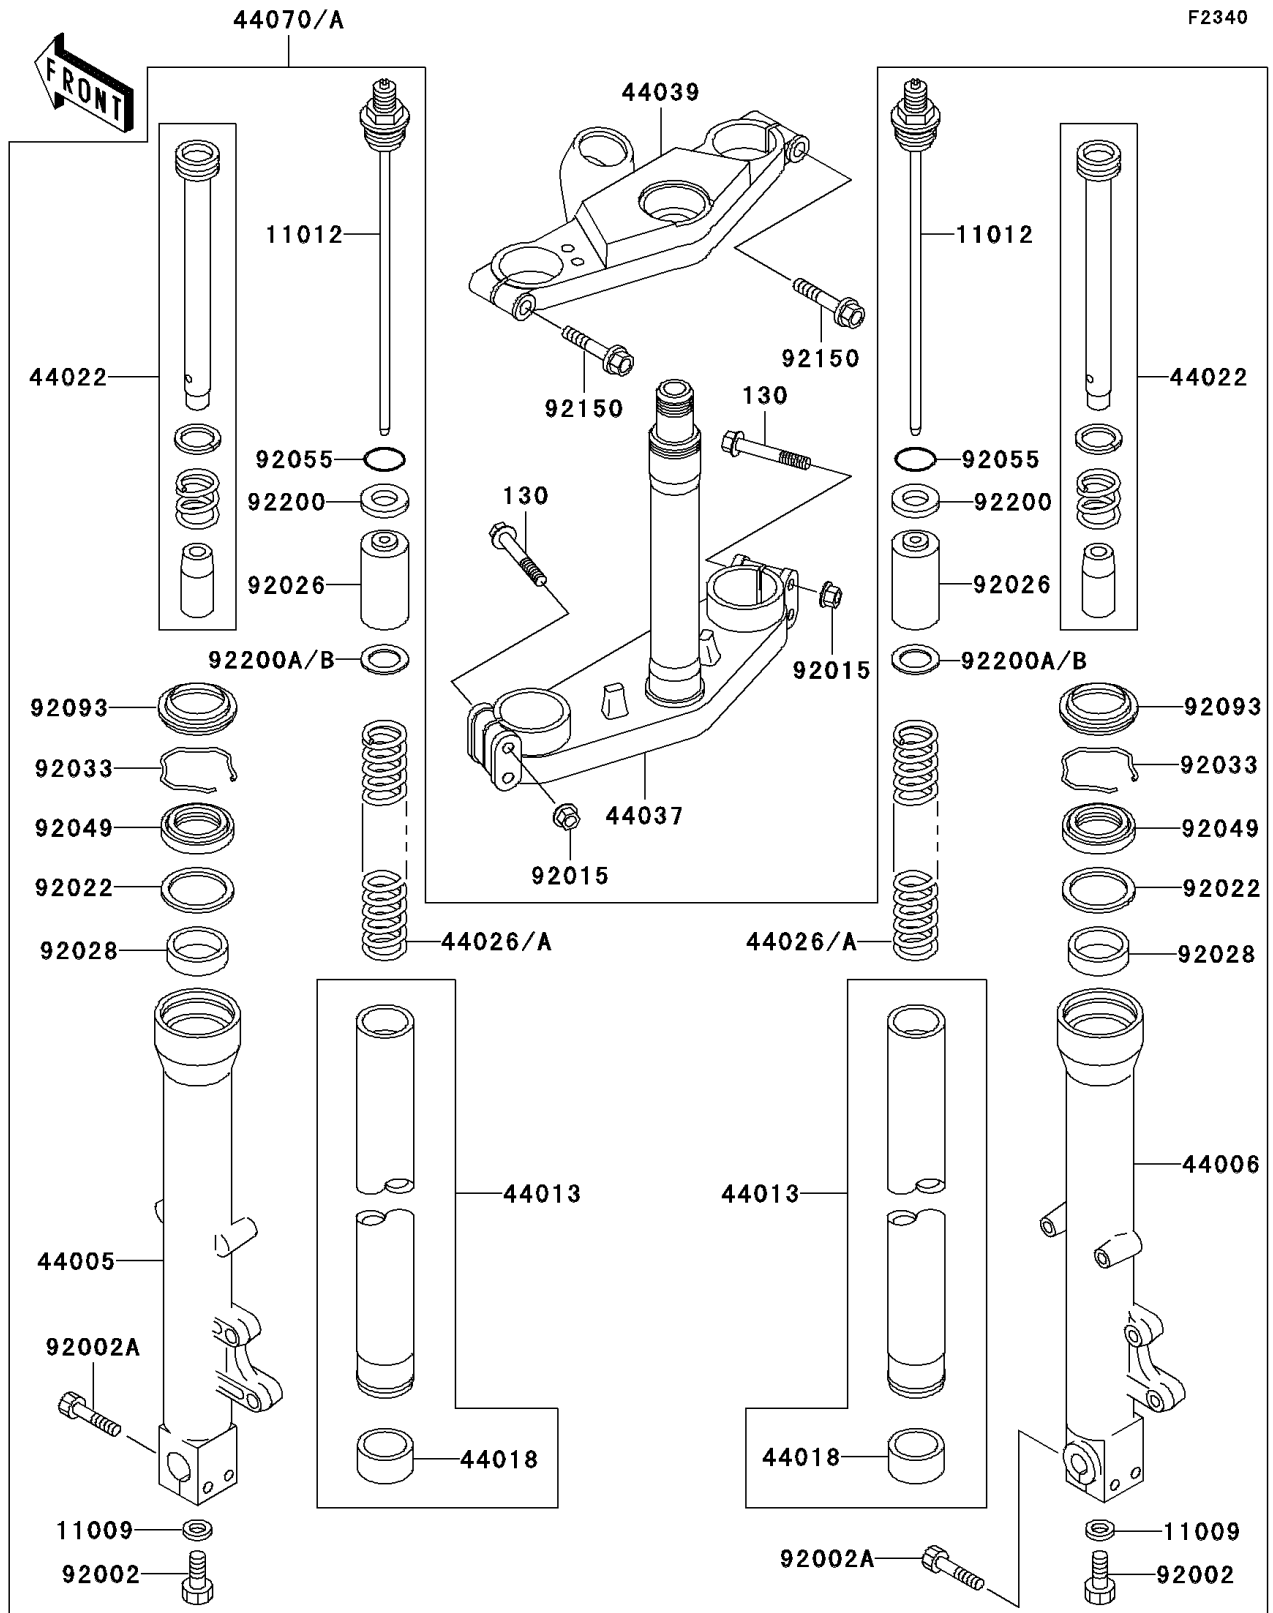

1993 NINJA® ZX™-11 PARTS DIAGRAM

Front Fork

1993 NINJA® ZX™-11 PARTS LIST

Front Fork

ITEM NAME	PART NUMBER	QUANTITY
BOLT-FLANGED,8X50 (Ref # 130)	130G0850	1
GASKET,FORK DRAIN PLUG (Ref # 11009)	11009-1553	1
CAP,FORK (Ref # 11012)	11012-1848	1
PIPE-LEFT FORK OUTER,C.GRAY (Ref # 44005)	44005-1324-EZ	1
PIPE-RIGHT FORK OUTER,C.GRAY (Ref # 44006)	44006-1322-EZ	1
PIPE-FORK INNER (Ref # 44013)	44013-1384	1
PISTON-FORK,INNER PIPE (Ref # 44018)	44018-1056	1
CYLINDER-FORK (Ref # 44022)	44022-1287	1
SPRING-FRONT FORK (Ref # 44026)	44026-1535	1
HOLDER-FORK UNDER (Ref # 44037)	44037-1312	1
HOLDER-FORK UPPER,C.GRAY (Ref # 44039)	44039-1237-EZ	1
DAMPER-ASSY,FORK,F.C.GRAY (Ref # 44070A)	44070-5163-EZ	1
BOLT,FORK DRAIN (Ref # 92002)	92002-1650	1
BOLT,SOCKET,8X45 (Ref # 92002A)	92002-1847	1
NUT,FLANGED,8MM (Ref # 92015)	92015-1485	1
WASHER (Ref # 92022)	92022-1299	1
SPACER,FORK,L=125 (Ref # 92026)	92026-1421	1
BUSHING (Ref # 92028)	92028-1581	1
RING-SNAP (Ref # 92033)	92033-1077	1
SEAL-OIL,FORK OUTER TUBE (Ref # 92049)	92049-1392	1
RING-O (Ref # 92055)	92055-1123	1
SEAL,FORK OUTER TUBE (Ref # 92093)	92093-1330	1
BOLT,FLANGED,10X45 (Ref # 92150)	92150-1210	1
WASHER (Ref # 92200)	92200-1023	1
WASHER (Ref # 92200A)	92200-1176	1