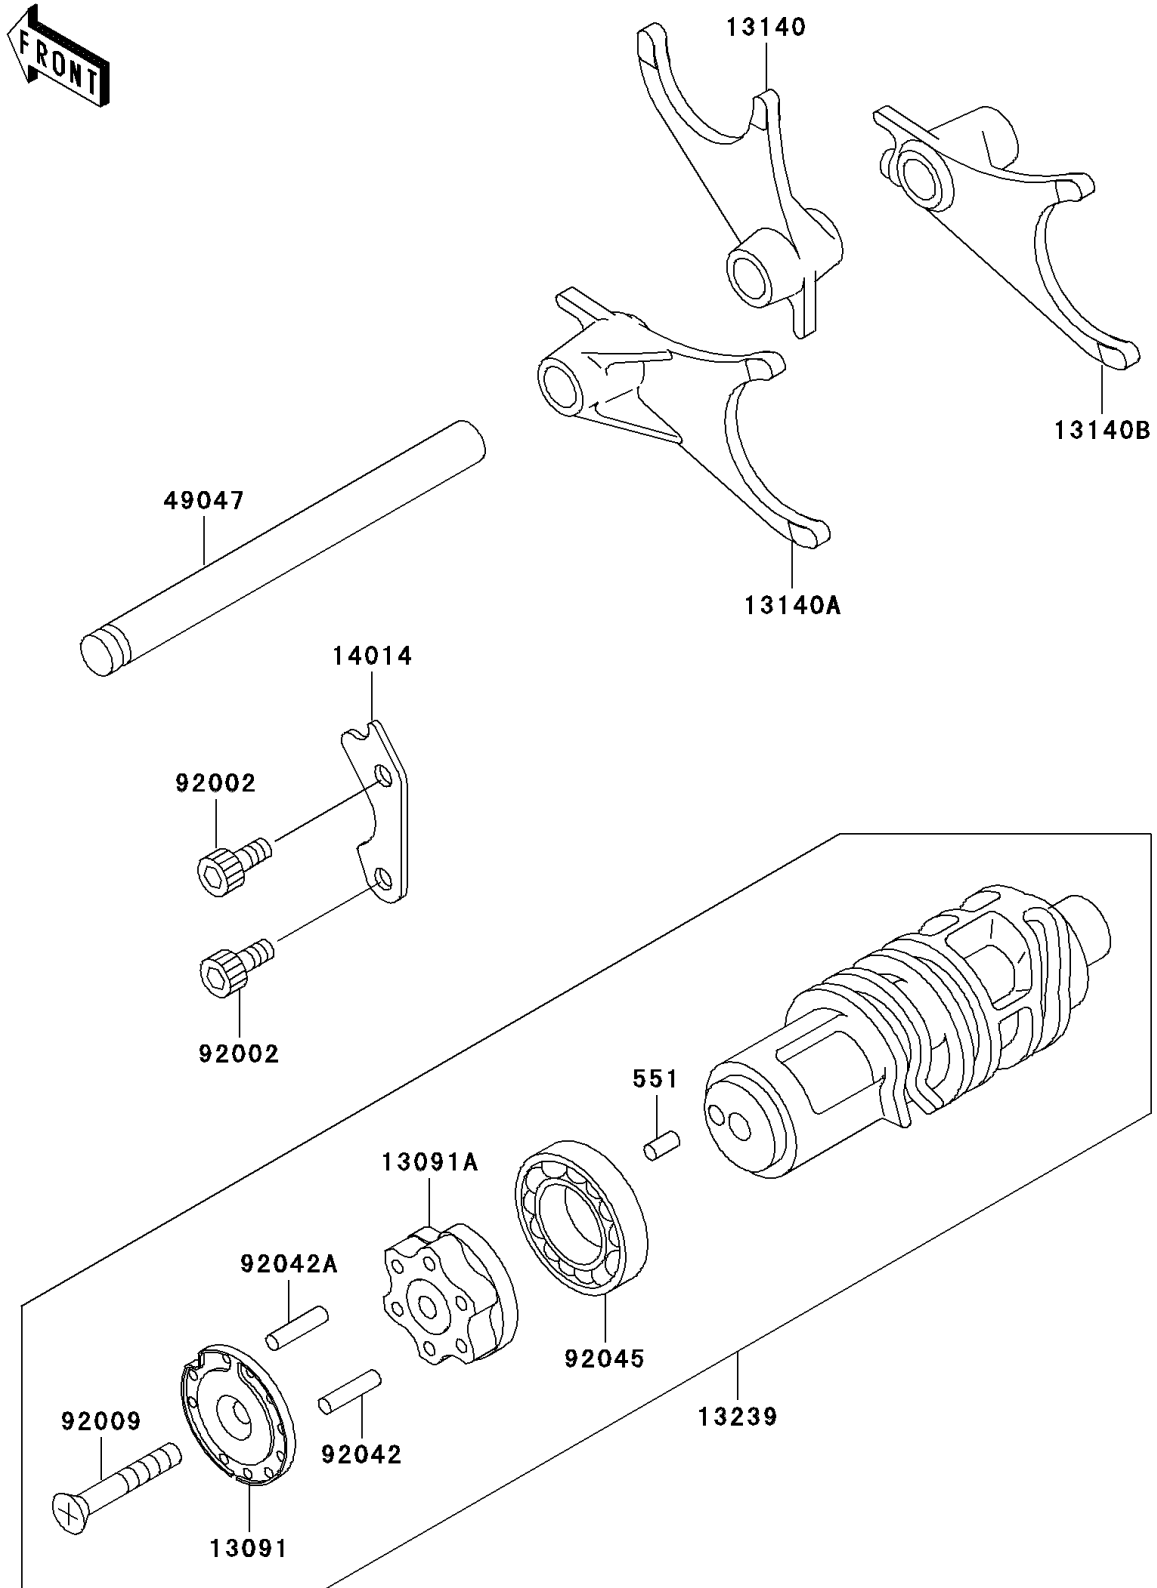

1993 NINJA® ZX™-11 PARTS DIAGRAM

Gear Change Drum/Shift Fork(s)

E1362

1993 NINJA® ZX™-11 PARTS LIST

Gear Change Drum/Shift Fork(s)

ITEM NAME	PART NUMBER	QUANTITY
PIN-DOWEL,4X8 (Ref # 551)	551A0408	1
HOLDER,NEUTRAL (Ref # 13091)	13091-1334	1
HOLDER,CHANGE DRUM (Ref # 13091A)	13091-1834	1
FORK-SHIFT (Ref # 13140)	13140-1196	1
FORK-SHIFT (Ref # 13140A)	13140-1197	1
FORK-SHIFT (Ref # 13140B)	13140-1198	1
DRUM-ASSY-CHANGE (Ref # 13239)	13239-1184	1
PLATE-POSITION,CHANGE DRUM (Ref # 14014)	14014-1059	1
ROD-SHIFT (Ref # 49047)	49047-1055	1
BOLT,SOCKET,6X16 (Ref # 92002)	92002-1778	1
SCREW,6X45 (Ref # 92009)	92009-1599	1
PIN,DOWEL,4X15.8 (Ref # 92042)	92042-014	1
PIN,DOWEL,4X17.8 (Ref # 92042A)	92042-020	1
BEARING-BALL,16005(NTN) (Ref # 92045)	92045-1045	1