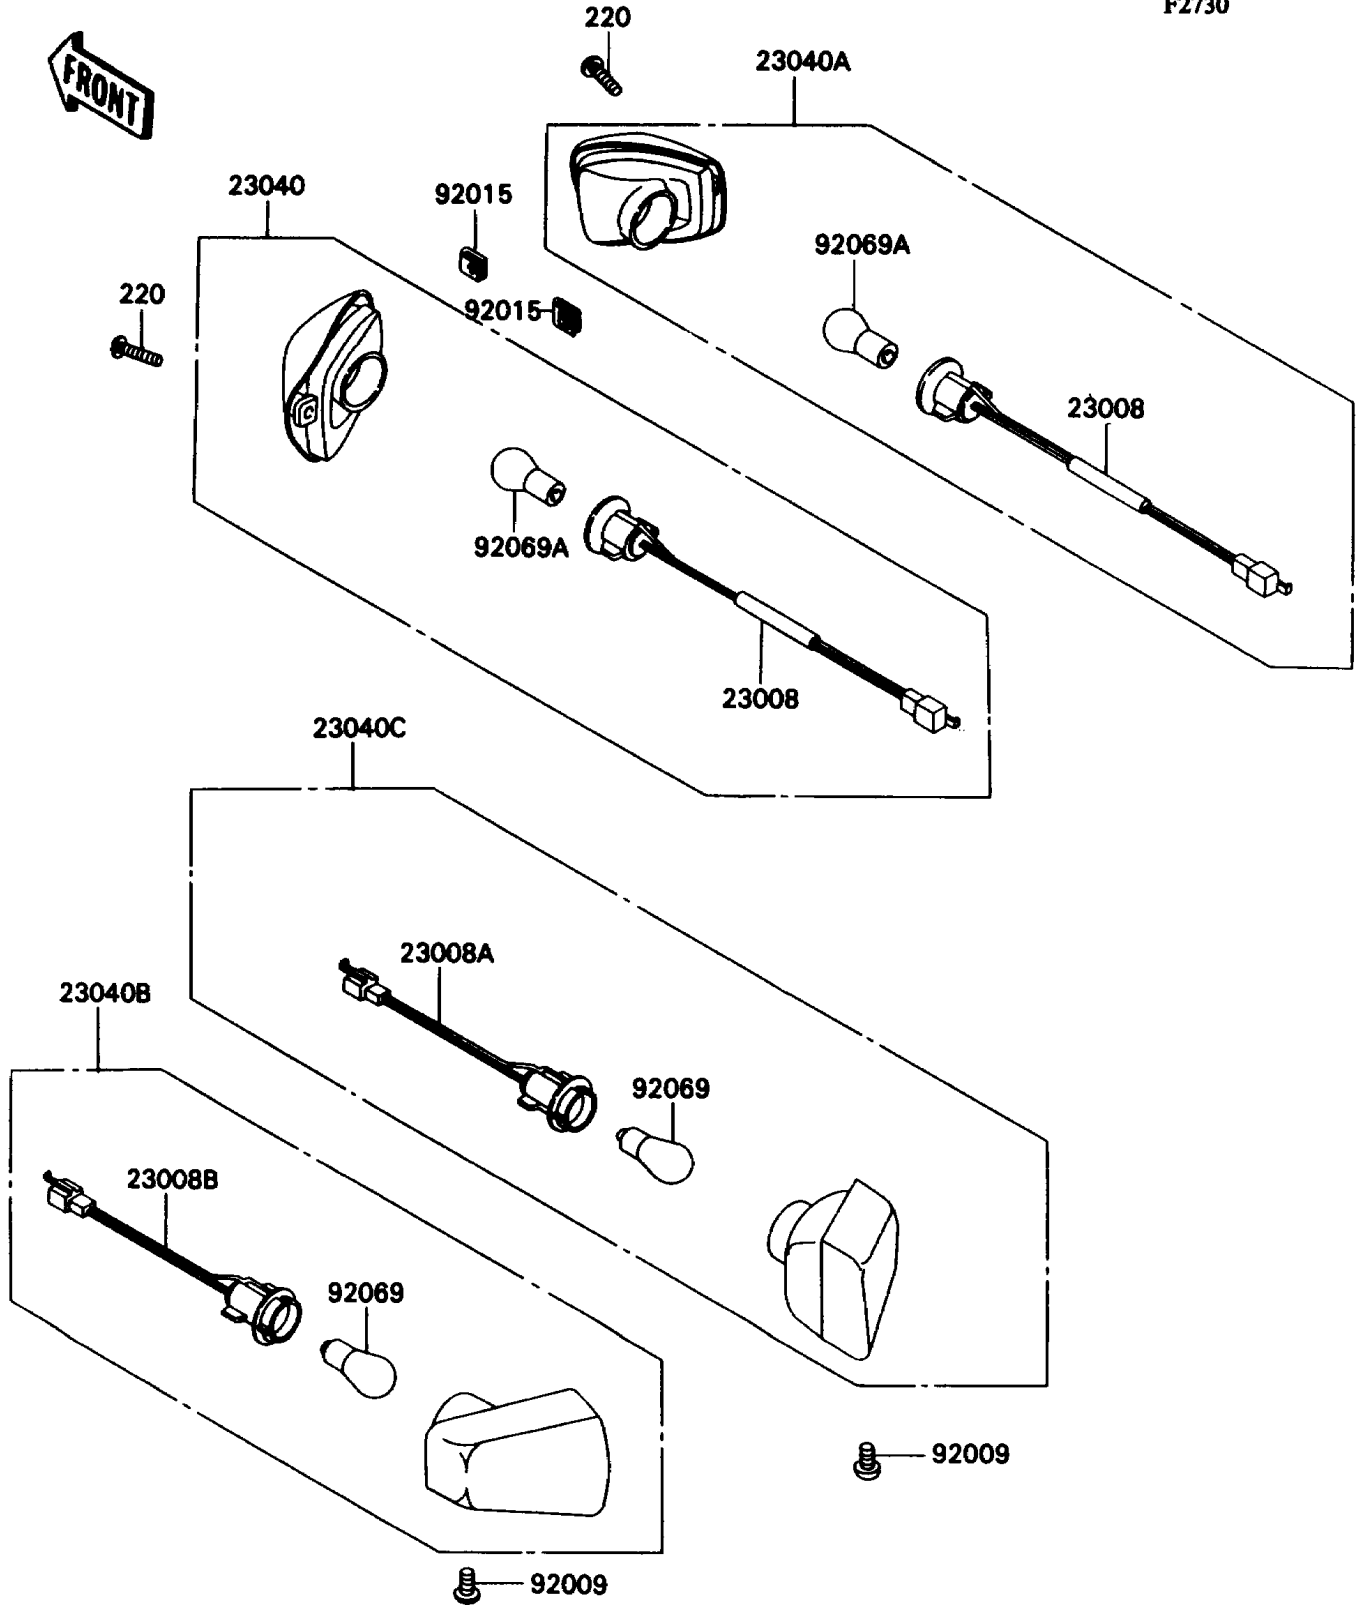

1990 NINJA® ZX™-11 PARTS DIAGRAM

Turn Signal

F2730

1990 NINJA® ZX™-11 PARTS LIST

Turn Signal

ITEM NAME	PART NUMBER	QUANTITY
SOCKET-ASSY,SIGNAL LAMP,FR (Ref # 23008)	23008-1262	1
SOCKET-ASSY,SIGNAL LAMP,RR (Ref # 23008A)	23008-1263	1
SOCKET-ASSY,SIGNAL LAMP,RR,LH (Ref # 23008B)	23008-1351	1
LAMP-SIGNAL,FR,LH (Ref # 23040)	23040-1208	1
LAMP-SIGNAL,FR,RH (Ref # 23040A)	23040-1209	1
LAMP-SIGNAL,RR,LH (Ref # 23040B)	23040-1210	1
LAMP-SIGNAL,RR,RH (Ref # 23040C)	23040-1211	1
SCREW,TAPPING,5X14 (Ref # 92009)	92009-1197	1
NUT,4MM (Ref # 92015)	92015-1834	1
BULB,12V 32CP(23W) (Ref # 92069)	92069-055	1
BULB,12V 32/3CP(23/8W) (Ref # 92069A)	92069-060	1
SCREW-PAN-CROS,4X30 (Ref # 220)	220D0430	1