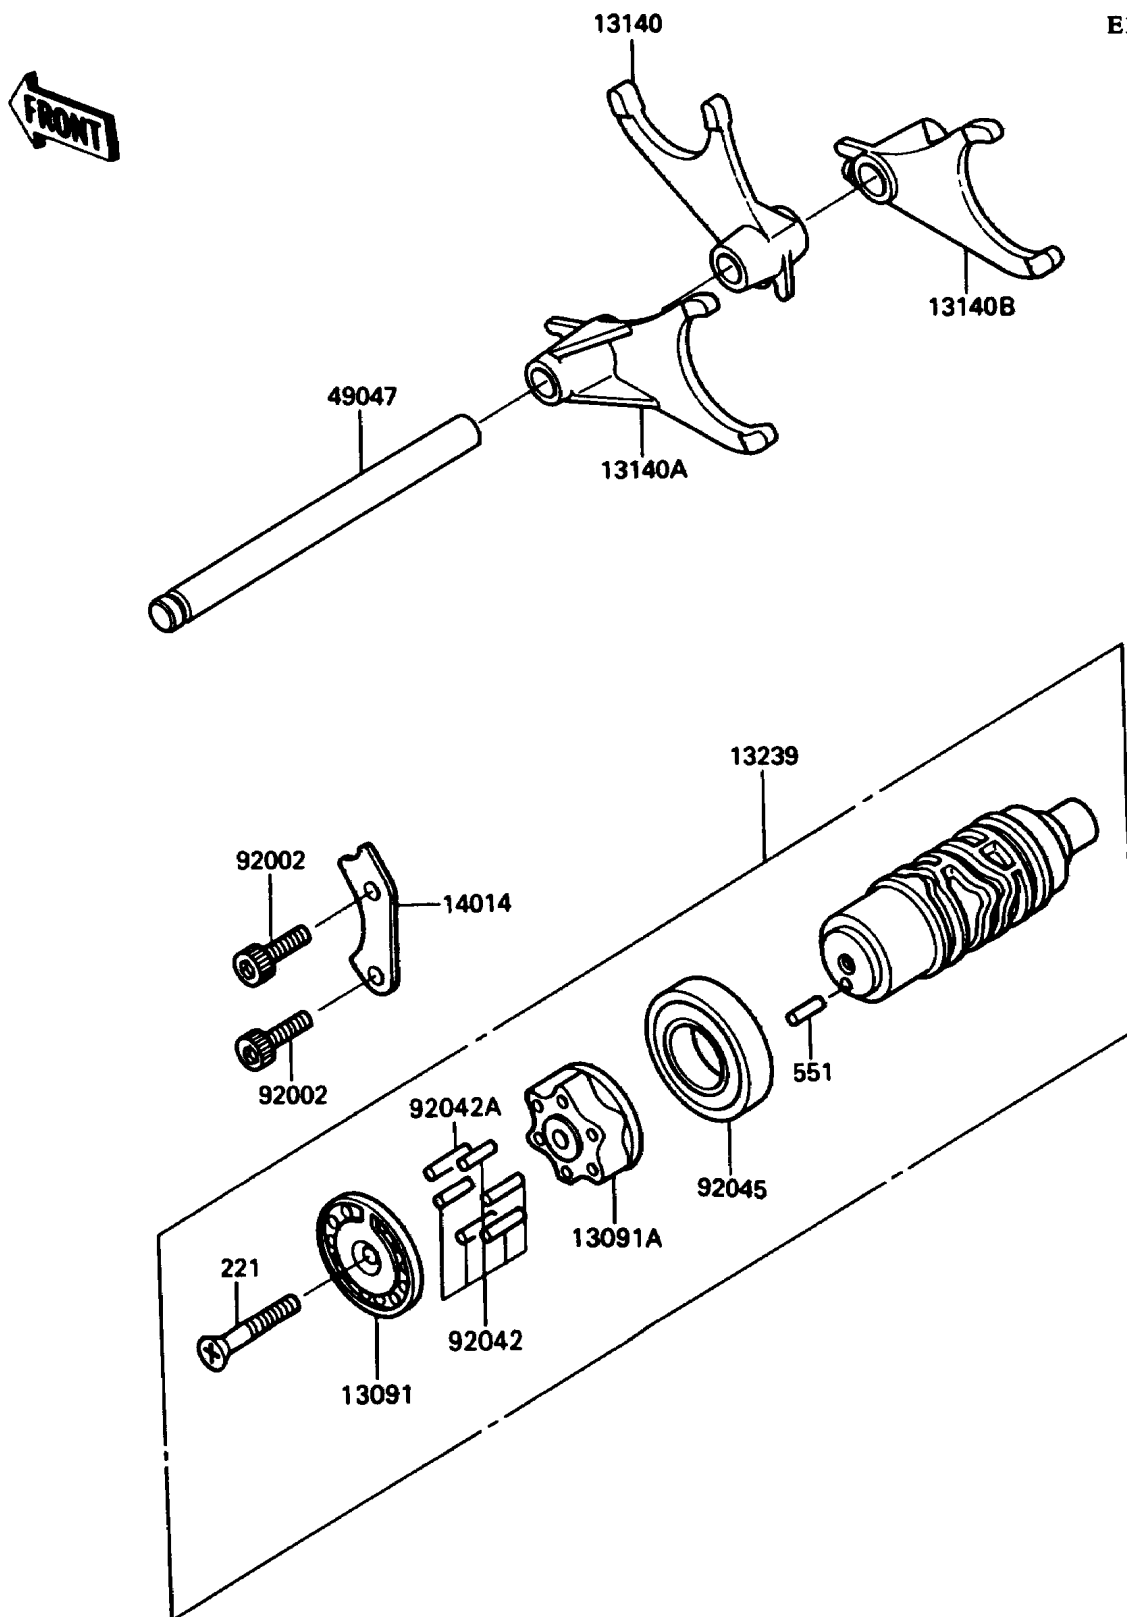

1990 NINJA® ZX™-11 PARTS DIAGRAM

Change Drum/Shift Fork

E1362

1990 NINJA® ZX™-11 PARTS LIST

Change Drum/Shift Fork

ITEM NAME	PART NUMBER	QUANTITY
HOLDER,NEUTRAL (Ref # 13091)	13091-1334	1
HOLDER,CHANGE DRUM (Ref # 13091A)	13091-1656	1
FORK-SHIFT (Ref # 13140)	13140-1196	1
FORK-SHIFT (Ref # 13140A)	13140-1197	1
FORK-SHIFT (Ref # 13140B)	13140-1198	1
DRUM-ASSY-CHANGE (Ref # 13239)	13239-1163	1
PLATE-POSITION,CHANGE DRUM (Ref # 14014)	14014-1059	1
ROD-SHIFT (Ref # 49047)	49047-1055	1
BOLT,SOCKET,6X16 (Ref # 92002)	92002-1778	1
PIN,DOWEL,4X15.8 (Ref # 92042)	92042-014	1
PIN,DOWEL,4X17.8 (Ref # 92042A)	92042-020	1
BEARING-BALL,16005(NTN) (Ref # 92045)	92045-1045	1
SCREW-CSK-CROS,6X45 (Ref # 221)	221B0645	1
PIN-DOWEL,4X8 (Ref # 551)	551A0408	1