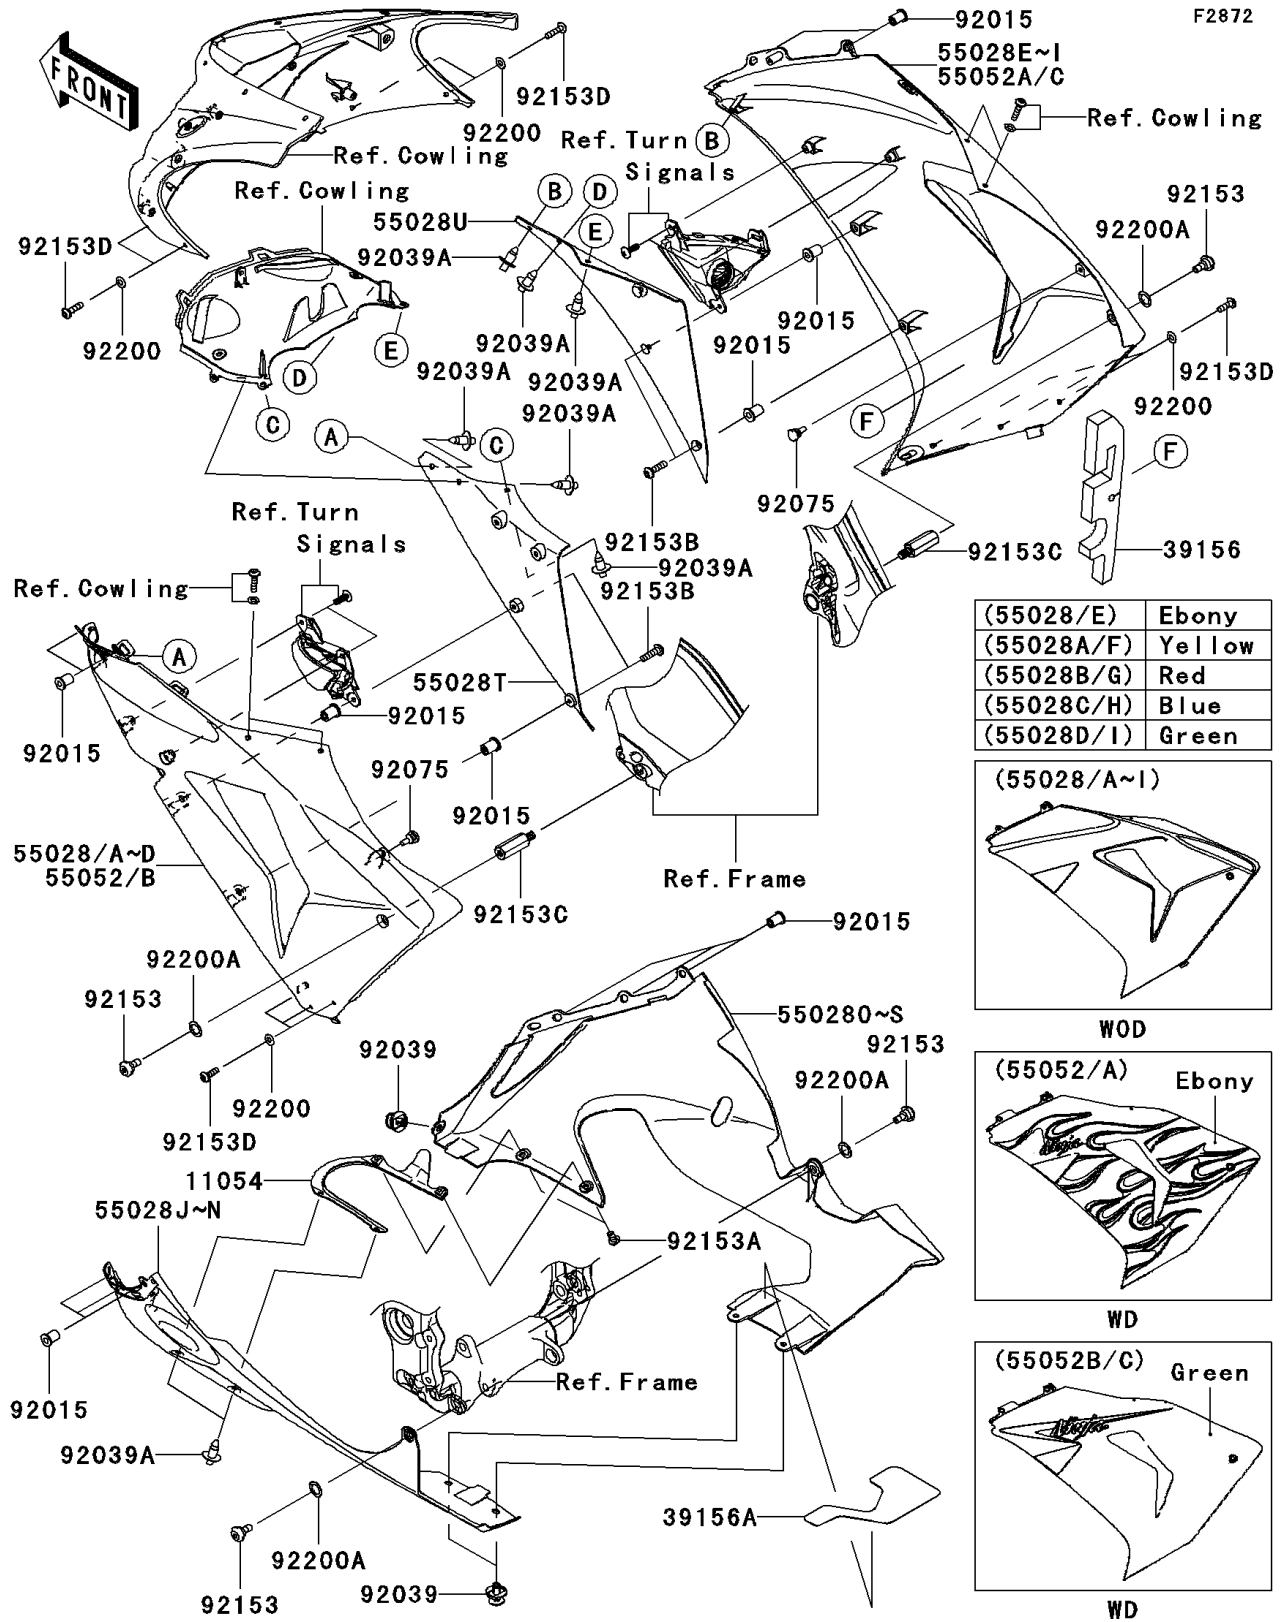

## 2006 NINJA® ZX™-10R PARTS DIAGRAM

Cowling Lower

## 2006 NINJA® ZX™-10R PARTS LIST

Cowling Lowers

ITEM NAME	PART NUMBER	QUANTITY
BRACKET (Ref # 11054)	11054-0526	1
PAD (Ref # 39156)	39156-0134	1
PAD,LWR COWLING,RH (Ref # 39156A)	39156-0136	1
COWLING,CNT,LH,EBONY (Ref # 55028)	55028-0066-H8	1
COWLING,CNT,LH,P.S.YELLOW (Ref # 55028A)	55028-0066-10A	1
COWLING,CNT,LH,L.GREEN (Ref # 55028D)	55028-0066-777	1
COWLING,CNT,RH,EBONY (Ref # 55028E)	55028-0067-H8	1
COWLING,CNT,RH,P.S.YELLOW (Ref # 55028F)	55028-0067-10A	1
COWLING,CNT,RH,L.GREEN (Ref # 55028I)	55028-0067-777	1
COWLING,LWR,LH,EBONY (Ref # 55028J)	55028-0068-H8	1
COWLING,LWR,LH,F.S.BLACK (Ref # 55028K)	55028-0068-11J	1
COWLING,LWR,RH,EBONY (Ref # 55028O)	55028-0069-H8	1
COWLING,LWR,RH,F.S.BLACK (Ref # 55028P)	55028-0069-11J	1
COWLING,FR,LH (Ref # 55028T)	55028-0071	1
COWLING,FR,RH (Ref # 55028U)	55028-0072	1
NUT,WELL,5MM (Ref # 92015)	92015-1757	1
RIVET (Ref # 92039)	92039-0014	1
RIVET (Ref # 92039A)	92039-0023	1
DAMPER (Ref # 92075)	92075-1808	1
BOLT,SOCKET,6MM (Ref # 92153)	92153-0489	1
BOLT,SOCKET,6X11 (Ref # 92153A)	92153-0730	1
BOLT,SOCKET,5X20 (Ref # 92153B)	92153-0873	1
BOLT,8MM (Ref # 92153C)	92153-0993	1
BOLT,SOCKET,5X16 (Ref # 92153D)	92153-1244	1
WASHER,NYLONE,5.3X11.5X0.5 (Ref # 92200)	92200-0006	1
WASHER,10.4X15.9X0.5 (Ref # 92200A)	92200-0157	1