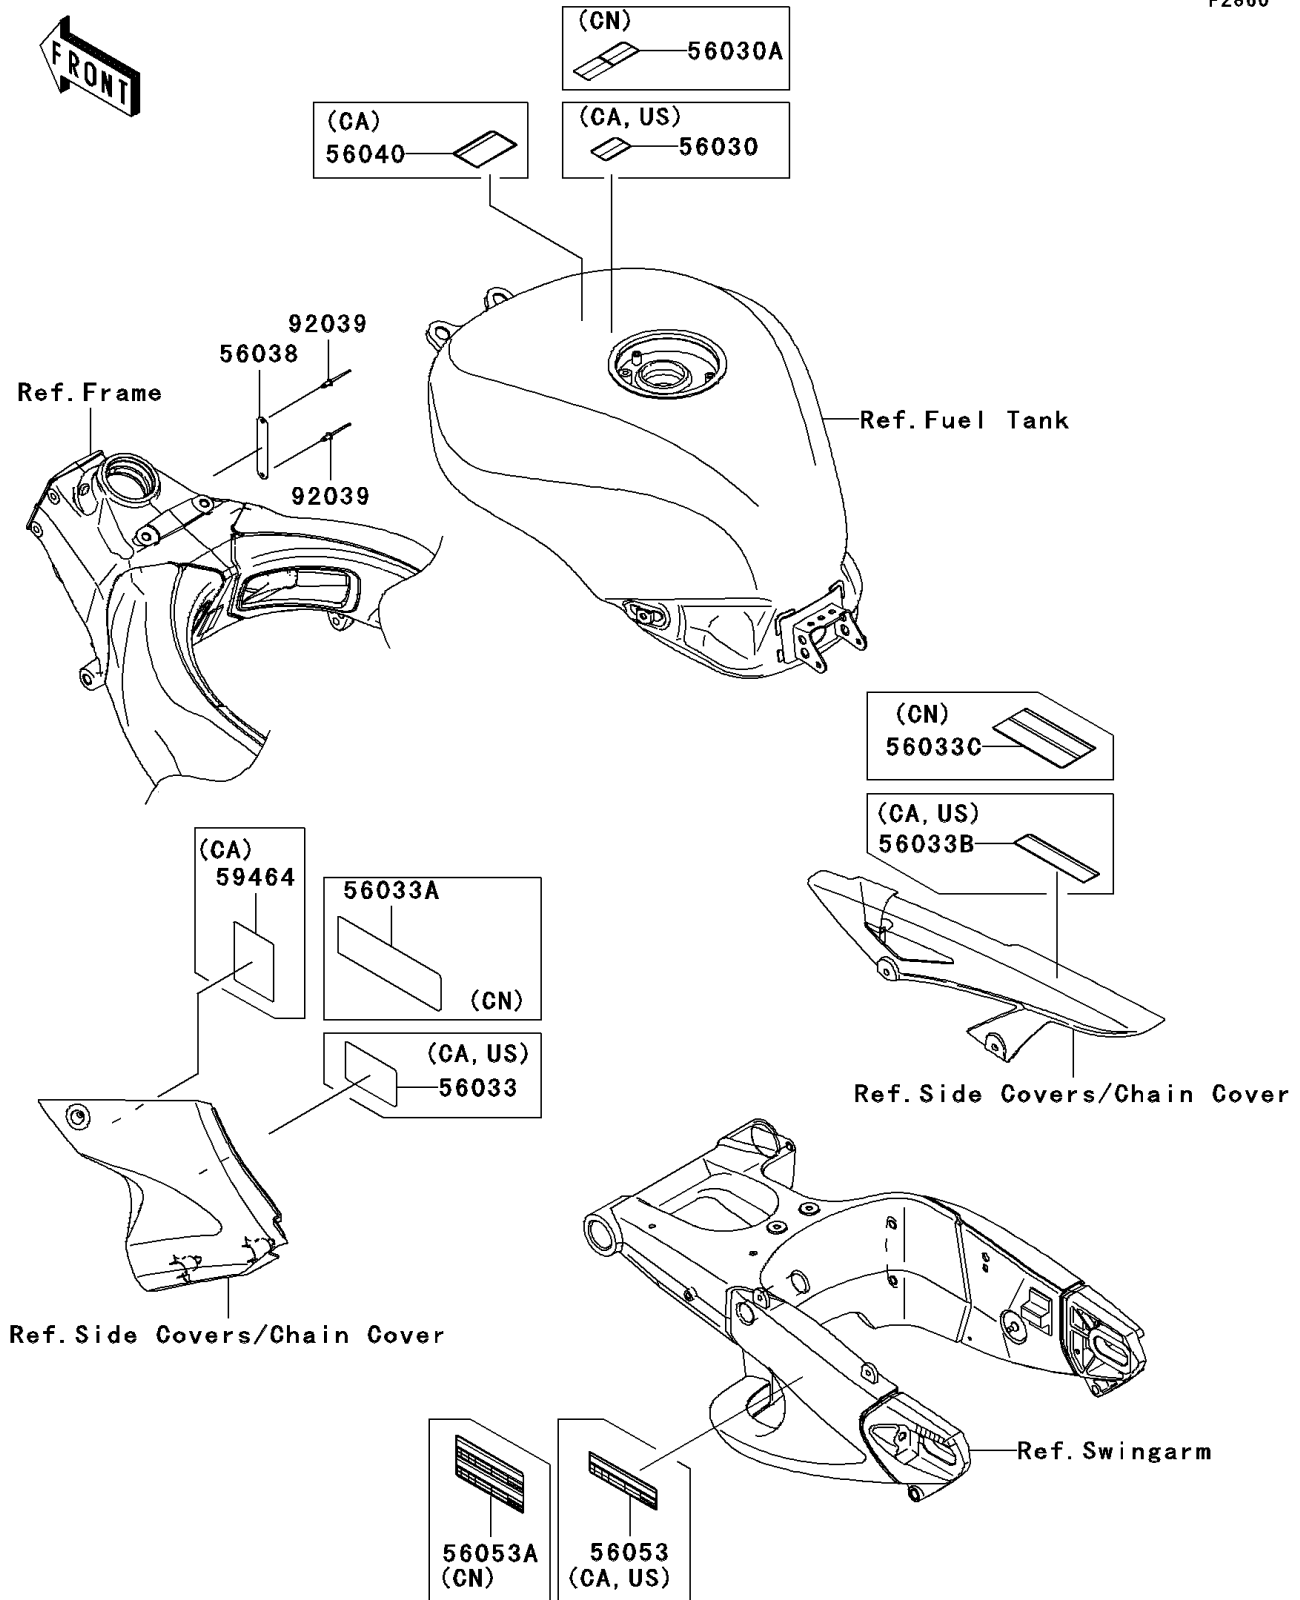

2006 NINJA® ZX™-10R PARTS DIAGRAM

Labels

F2860

2006 NINJA® ZX™-10R PARTS LIST

Labels

ITEM NAME	PART NUMBER	QUANTITY
LABEL-BRAND,KAWASAKI (Ref # 56038)	56038-1054	1
RIVET (Ref # 92039)	92039-1251	1
LABEL,GASOLINE (Ref # 56030)	56030-1177	1
LABEL,GASOLINE (Ref # 56030A)	56030-1178	1
LABEL-MANUAL,DAILY SAFETY (Ref # 56033)	56033-0123	1
LABEL-MANUAL,DAILY SAFETY (Ref # 56033A)	56033-0124	1
LABEL-MANUAL,CHAIN (Ref # 56033B)	56033-0125	1
LABEL-MANUAL,CHAIN (Ref # 56033C)	56033-0126	1
LABEL-WARNING,EVAPO (Ref # 56040)	56040-1121	1
LABEL-SPECIFICATION,TIRE&LOAD (Ref # 56053)	56053-0167	1
LABEL-SPECIFICATION,TIRE&LOAD (Ref # 56053A)	56053-0168	1
LABEL-CERTIFICATION,EVAPO ROUT (Ref # 59464)	59464-0678	1