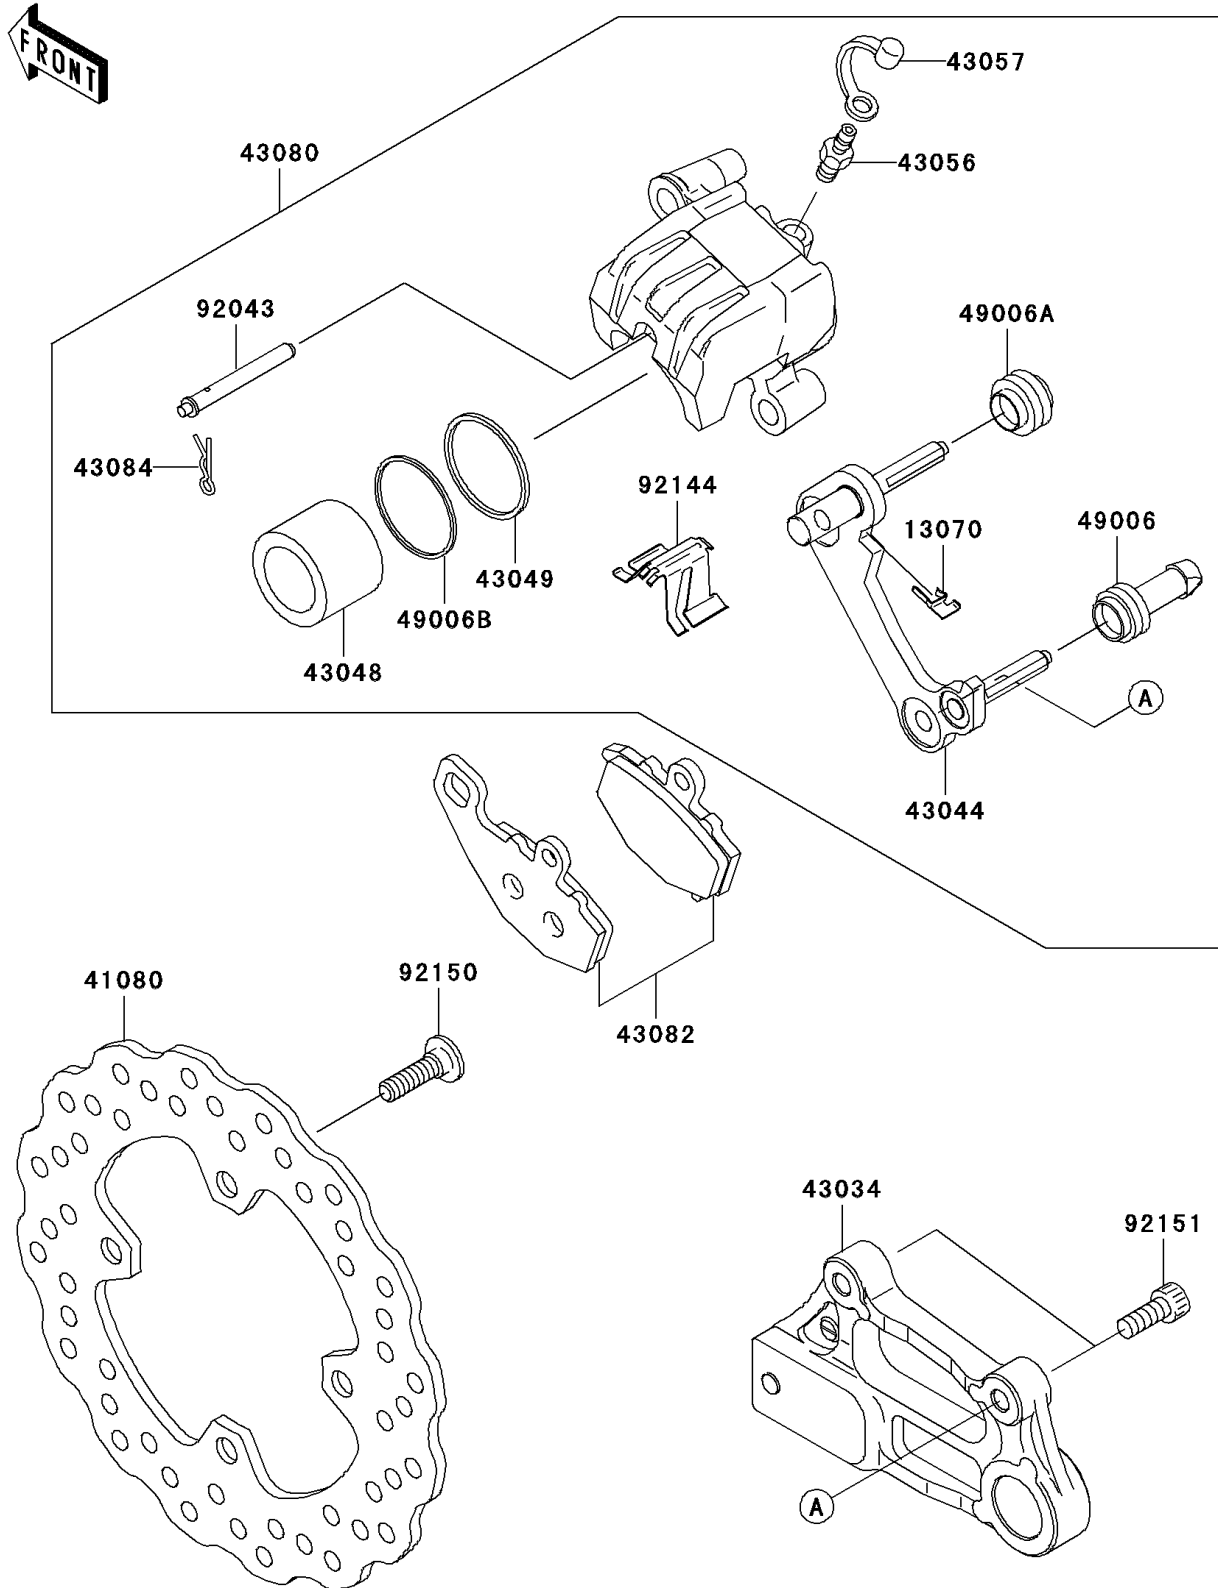

2006 NINJA® ZX™-10R PARTS DIAGRAM

Rear Brake

F2294

2006 NINJA® ZX™-10R PARTS LIST

Rear Brake

ITEM NAME	PART NUMBER	QUANTITY
GUIDE,BRAKE PAD (Ref # 13070)	13070-0045	1
DISC,RR (Ref # 41080)	41080-0040	1
HOLDER-BRAKE,REAR CALIPER (Ref # 43034)	43034-0011	1
HOLDER-COMP-CALIPER,RR (Ref # 43044)	43044-0002	1
PISTON-CALIPER (Ref # 43048)	43048-0003	1
PACKING,PISTON SEAL (Ref # 43049)	43049-1097	1
BREATHER-BRAKE (Ref # 43056)	43056-1054	1
CAP-BREATHER (Ref # 43057)	43057-003	1
CALIPER-SUB-ASSY,RR,BLACK (Ref # 43080)	43080-0014-DJ	1
PAD-ASSY-BRAKE (Ref # 43082)	43082-0004	1
CLAMP,PAD (Ref # 43084)	43084-003	1
BOOT,CALIPER (Ref # 49006)	49006-1054	1
BOOT,CALIPER (Ref # 49006A)	49006-1095	1
BOOT,PISTON SEAL (Ref # 49006B)	49006-1212	1
PIN,PAD (Ref # 92043)	92043-1489	1
SPRING,PAD (Ref # 92144)	92144-1719	1
BOLT,SOCKET,8X30 (Ref # 92150)	92150-1771	1
BOLT,SOCKET,8X20 (Ref # 92151)	92151-1289	1