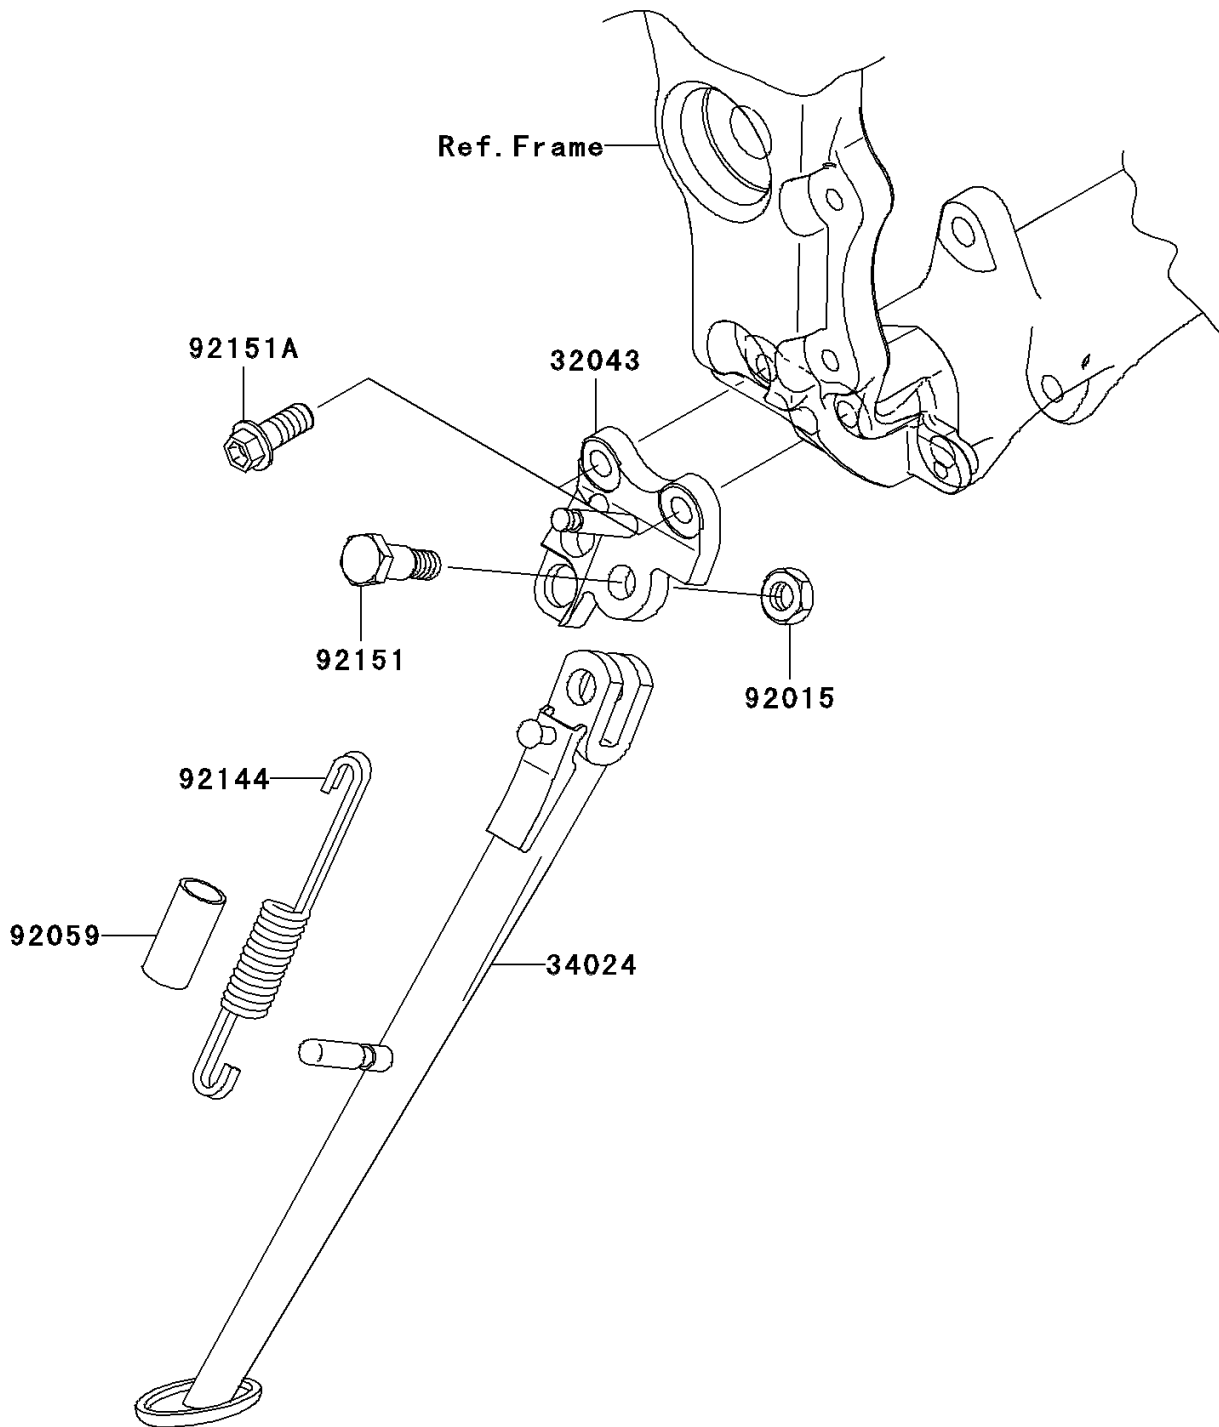

2006 NINJA® ZX™-10R PARTS DIAGRAM

Stand(s)

F2190

2006 NINJA® ZX™-10R PARTS LIST

Stand(s)

ITEM NAME	PART NUMBER	QUANTITY
BRACKET-STAND,SIDE,F.S.BLACK (Ref # 32043)	32043-0039-11E	1
STAND-SIDE,F.S.BLACK (Ref # 34024)	34024-0025-11E	1
NUT,LOCK,10MM,BLACK (Ref # 92015)	92015-1188	1
TUBE,14X17X50 (Ref # 92059)	92059-1961	1
SPRING,SIDE STAND (Ref # 92144)	92144-1818	1
BOLT,SIDE STAND (Ref # 92151)	92151-1797	1
BOLT,FLANGED,10X25 (Ref # 92151A)	92151-1802	1