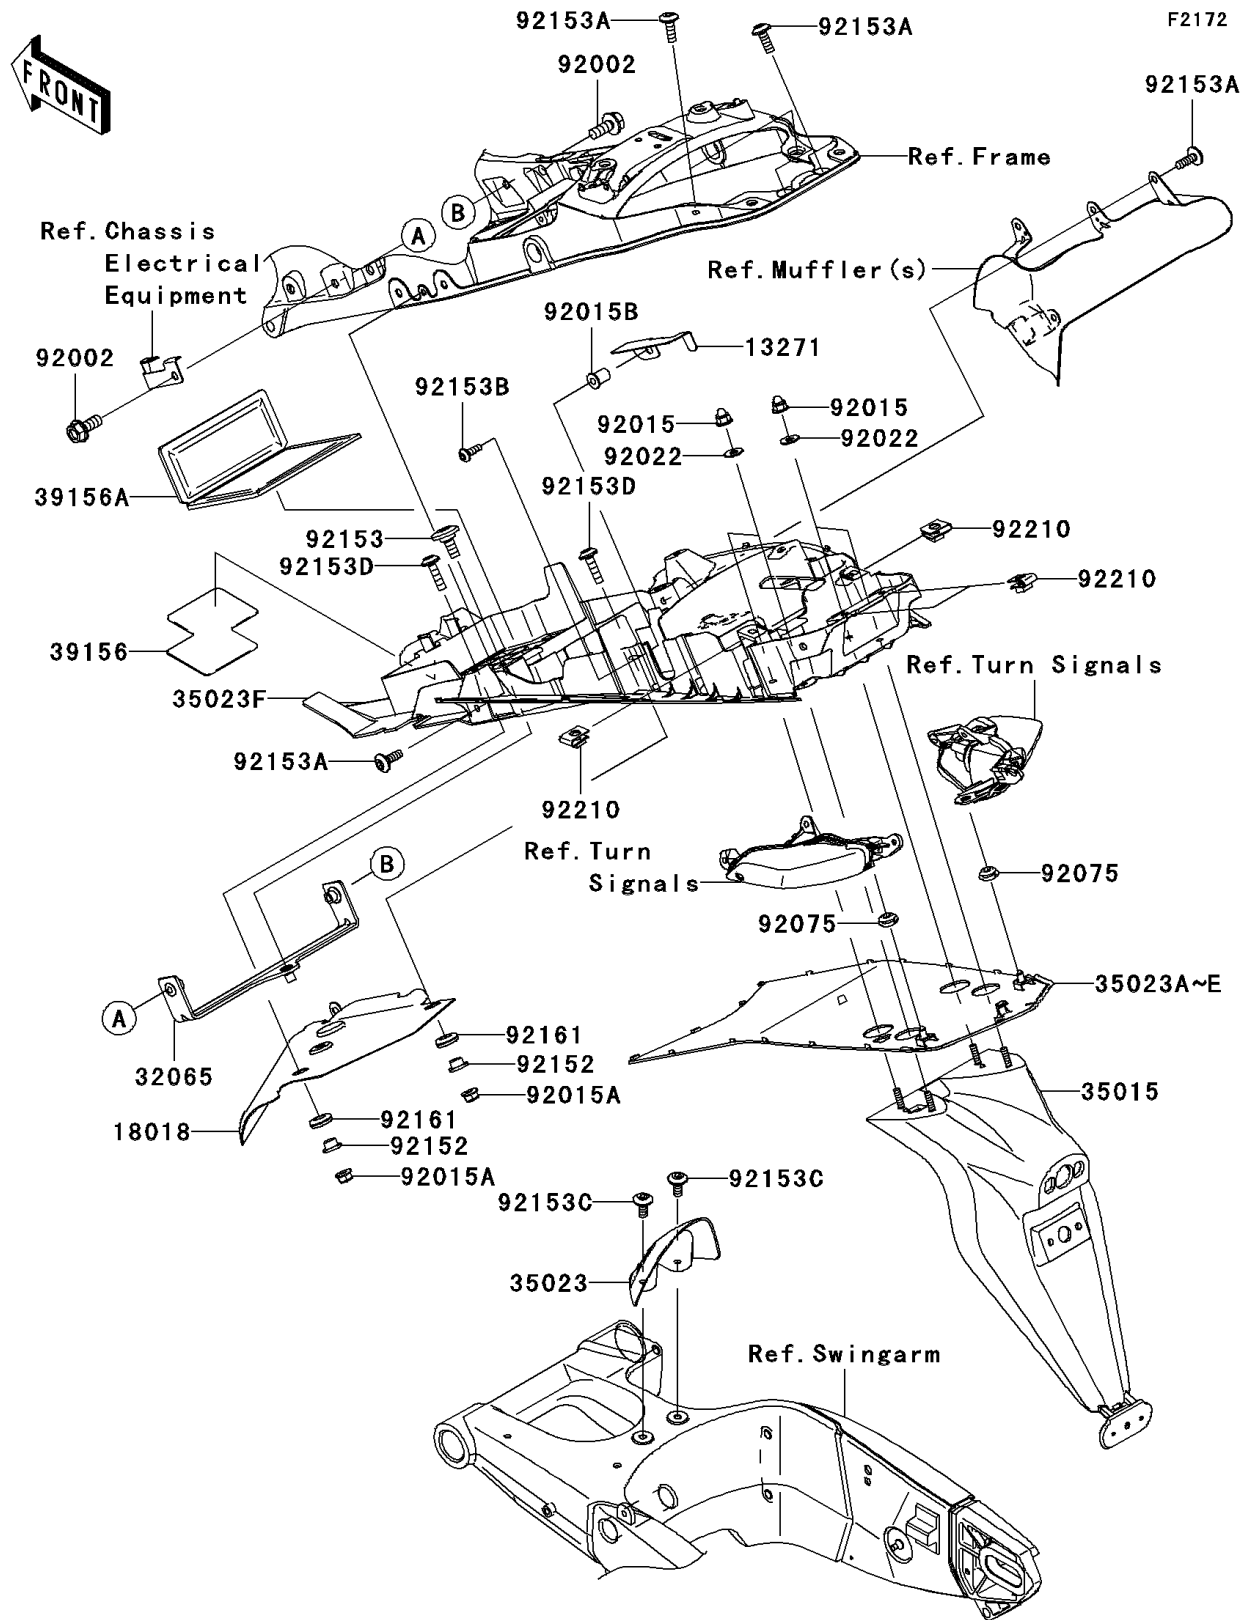

2006 NINJA® ZX™-10R PARTS DIAGRAM

Rear Fender(s)

2006 NINJA® ZX™-10R PARTS LIST

Rear Fender(s)

ITEM NAME	PART NUMBER	QUANTITY
PLATE,SEAT CABLE GUARD (Ref # 13271)	13271-0742	1
PLATE-HEAT GUARD (Ref # 18018)	18018-0005	1
BRACKET-FENDER (Ref # 32065)	32065-0009	1
FLAP-COMP (Ref # 35015)	35015-0008	1
FENDER-REAR,INNER (Ref # 35023)	35023-0070	1
FENDER-REAR,LWR,EBONY (Ref # 35023A)	35023-0071-H8	1
FENDER-REAR,LWR,P.S.YELLOW (Ref # 35023B)	35023-0071-10A	1
FENDER-REAR,LWR,L.GREEN (Ref # 35023E)	35023-0071-777	1
FENDER-REAR (Ref # 35023F)	35023-0090	1
PAD,REAR FENDER (Ref # 39156)	39156-0140	1
PAD,BATTERY INSULATION (Ref # 39156A)	39156-0141	1
BOLT,FLANGED,8X20 (Ref # 92002)	92002-1134	1
NUT,LOCK 6MM (Ref # 92015)	92015-1262	1
NUT,LOCK,FLANGED,6MM (Ref # 92015A)	92015-1603	1
NUT,WELL,5MM (Ref # 92015B)	92015-1757	1
WASHER,6.2X15.0X1.2 (Ref # 92022)	92022-2373	1
DAMPER (Ref # 92075)	92075-1011	1
COLLAR (Ref # 92152)	92152-0411	1
BOLT,6X15.4 (Ref # 92153)	92153-0322	1
BOLT,6X18 (Ref # 92153A)	92153-0816	1
BOLT,SOCKET,5X16 (Ref # 92153B)	92153-1244	1
BOLT,SOCKET,6X14 (Ref # 92153C)	92153-1612	1
BOLT,SOCKET,6X23 (Ref # 92153D)	92153-1626	1
DAMPER (Ref # 92161)	92161-0355	1
NUT (Ref # 92210)	92210-0130	1