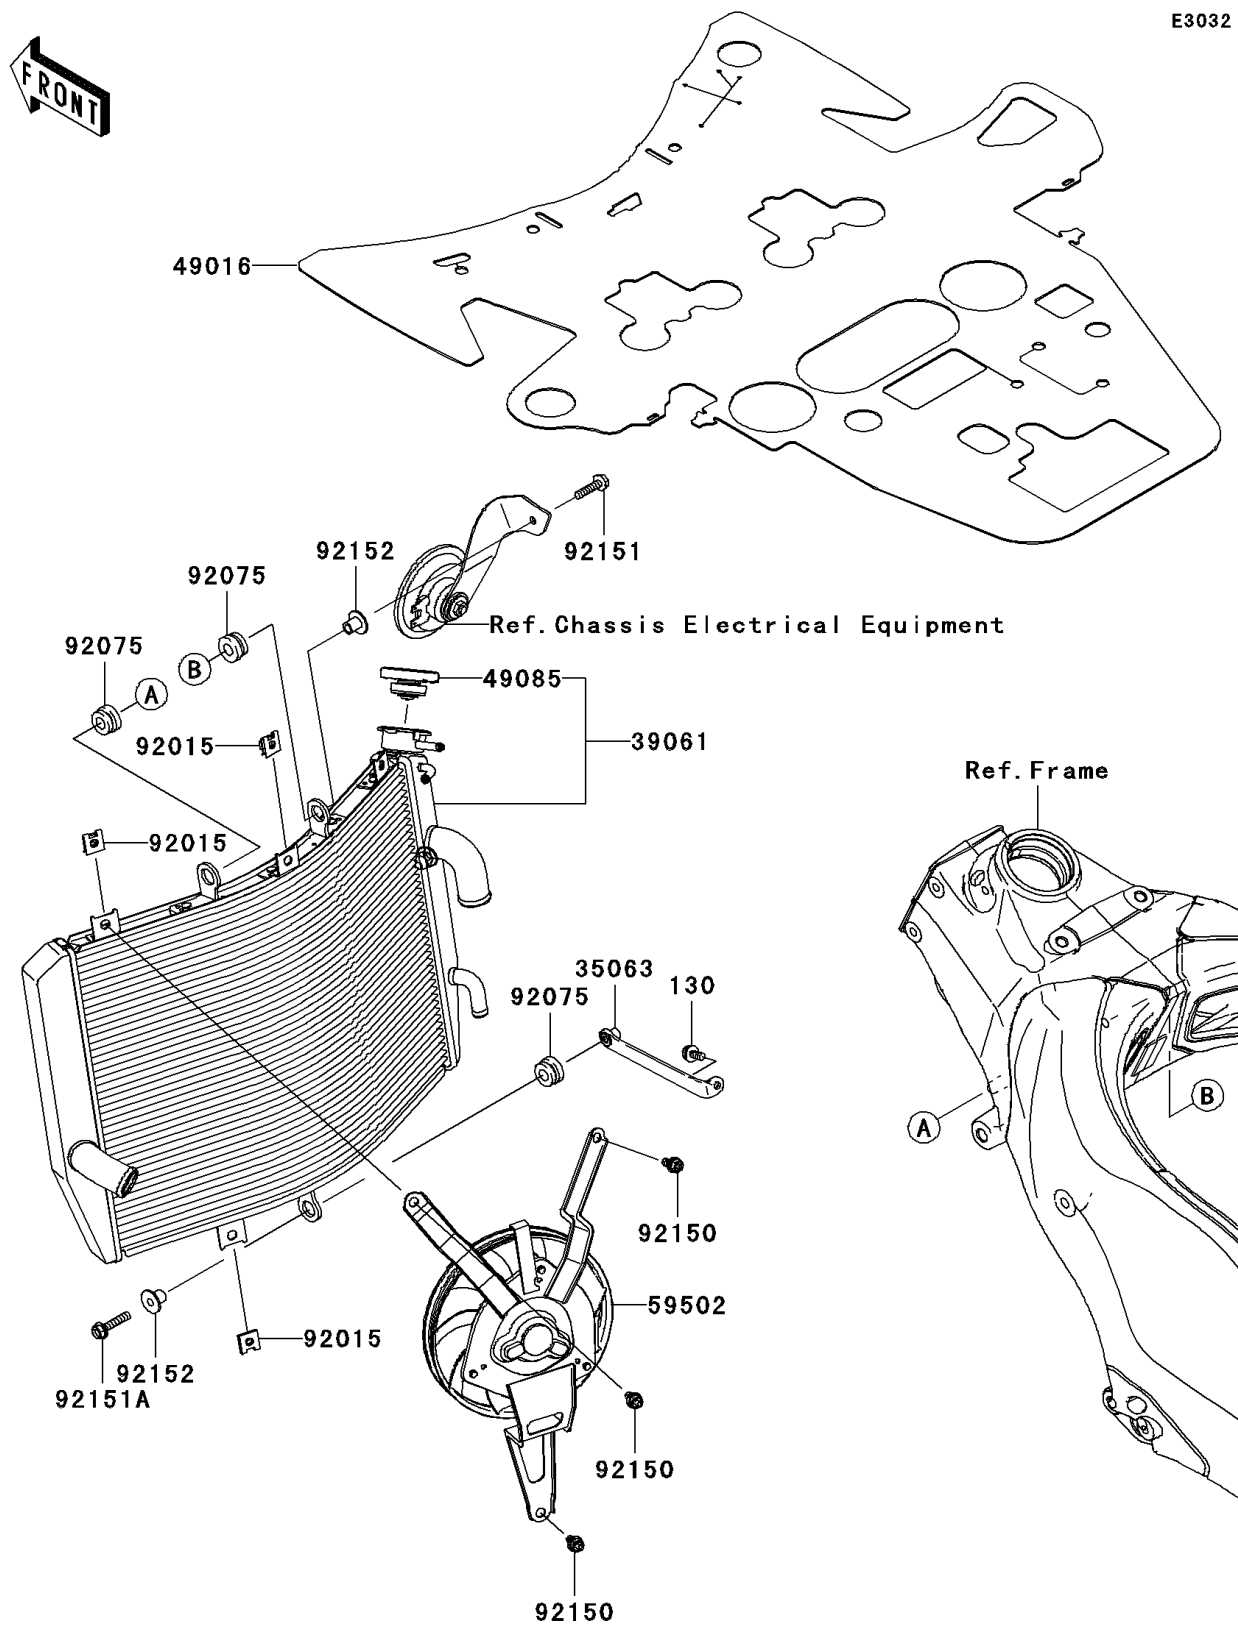

2006 NINJA® ZX™-10R PARTS DIAGRAM

Radiator

E3032

2006 NINJA® ZX™-10R PARTS LIST

Radiator

ITEM NAME	PART NUMBER	QUANTITY
BOLT-FLANGED,6X14 (Ref # 130)	130L0614	1
STAY,RADIATOR (Ref # 35063)	35063-0225	1
RADIATOR-ASSY (Ref # 39061)	39061-0060	1
COVER-SEAL (Ref # 49016)	49016-0018	1
CAP-ASSY-PRESSURE (Ref # 49085)	49085-1066	1
FAN-ASSY (Ref # 59502)	59502-0020	1
NUT (Ref # 92015)	92015-1487	1
DAMPER,RUBBER (Ref # 92075)	92075-1123	1
BOLT,6X12 (Ref # 92150)	92150-1186	1
BOLT,FLANGED,6X25 (Ref # 92151)	92151-1225	1
BOLT,FLANGED,M6X30 (Ref # 92151A)	92151-1228	1
COLLAR (Ref # 92152)	92152-1074	1